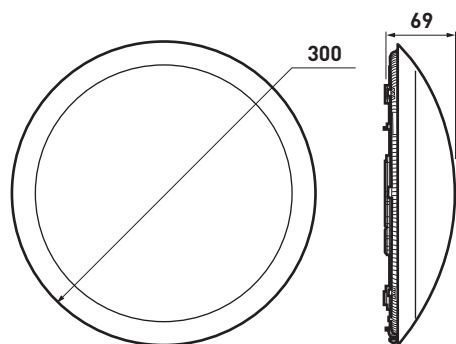

FACILITÉ DE POSE ET DE MAINTENANCE

- Produit avec réserve de fil importante.
- Bague maintenue par clips.
- Bornes automatiques.

service Relations Pro

0810 48 48 48

Service gratuit
+ prix appel

du lundi au vendredi 8h à 18h
128, av. de Lattre-de-Tassigny
87045 Limoges Cedex - France
E-mail : accessible sur sarlam.com

SL532100_CCTP_20161103