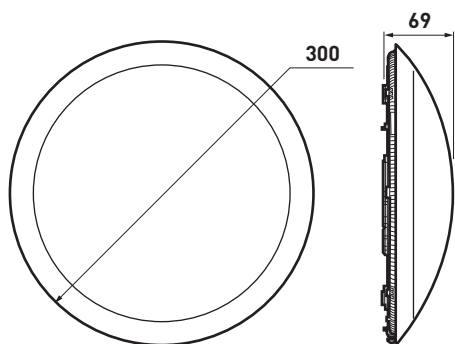

Ø 300 mm
 Anthracite ●
 Source : LED
 Puissance absorbée : 27 W
 Flux : 2000 Lm
 IP55/IK10
 Classe II
 Certifié NF luminaires

CHARTRES INFINI

Hublot LED standard, Double niveau/
 Minuterie, paramétrage IR + NFC

Référence : SL532094

DESCRIPTIF

- Luminaire anthracite rond Ø 300 mm IP55, IK10, Classe II, délivrant un flux lumineux de 2000 Lm pour une efficacité lumineuse de 70 Lm/W avec un IRC > 80 équipé de LED 4000 K.
- Fonctionnement en mode Minuterie ou Double niveau :
 - fonction minuterie : temps paramétrable de 1 seconde à 60 minutes
 - fonction double niveau : permet de commander deux niveaux de flux lumineux à l'aide de deux entrées auxiliaires.
- Corps en aluminium, bague et diffuseur en polycarbonate.