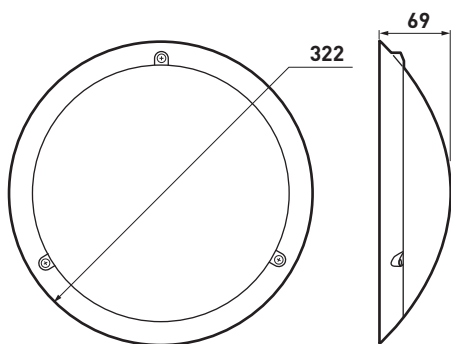

Ø 322 mm, antivandale
 Anthracite ●
 Source : LED
 Puissance absorbée : 27 W
 Flux : 2000 Lm
 IP55/IK10
 Classe II
 Certifié NF luminaires

CHARTRES INFINI

**Hublot LED antivandale, Double niveau/
 Minuterie, paramétrage IR + NFC**

Référence : SL532091

DESCRIPTIF

- Luminaire anthracite antivandale rond Ø 322 mm IP55, IK10, Classe II, délivrant un flux lumineux de 2000 Lm pour une efficacité lumineuse de 70 Lm/W avec un IRC > 80 équipé de LED 4000 K.
- Fonctionnement en mode Minuterie ou Double niveau :
 - fonction minuterie : temps paramétrable de 1 seconde à 60 minutes
 - fonction double niveau : permet de commander deux niveaux de flux lumineux à l'aide de deux entrées auxiliaires.
- Corps en aluminium, bague et diffuseur en polycarbonate.
- Vis antivandales à tête ovale.