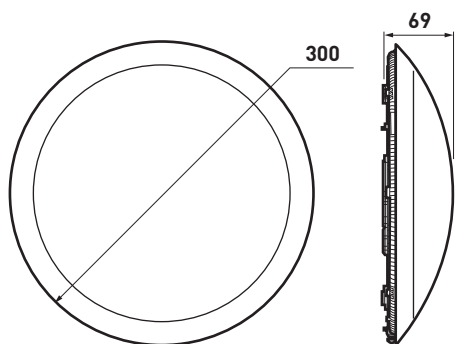

service Relations Pro

0810 48 48 48

Service gratuit
+ prix appel

du lundi au vendredi 8h à 18h
128, av. de Lattre-de-Tassigny
87045 Limoges Cedex - France
E-mail : accessible sur sarlam.com

SL532020_CCTP_20161103