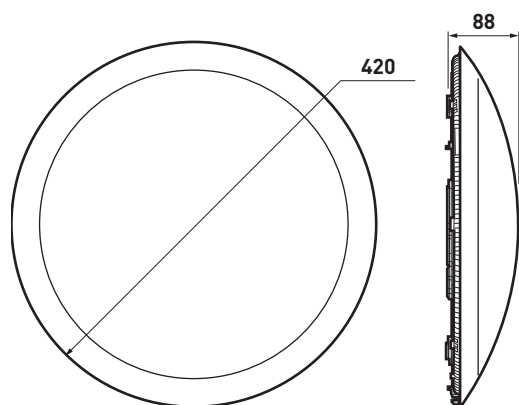

service Relations Pro

0810 48 48 48

Service gratuit
+ prix appel

du lundi au vendredi 8h à 18h
128, av. de Lattre-de-Tassigny
87045 Limoges Cedex - France
E-mail : accessible sur sarlam.com

SL532010_CCTP_20161103