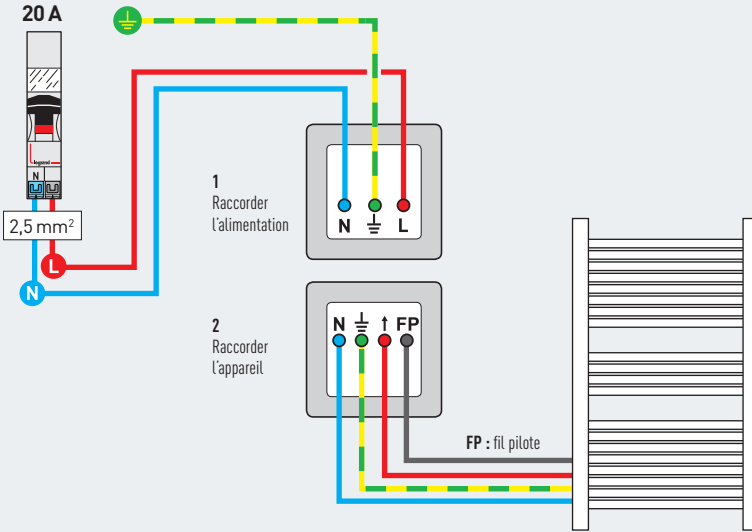

SORTIE DE CÂBLE CONNECTÉE 3000 W MAXI

Appareil avec fil pilote (sèche-serviette, radiateur électrique...)

**CHOISIR SES
SORTIES DE CÂBLE
CONNECTÉES
3000 W MAXI**

**AVANT TOUTE INTERVENTION,
COUPEZ LE COURANT.**