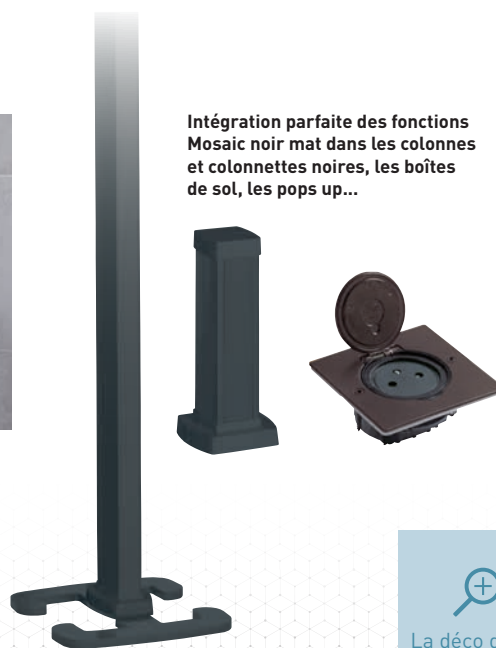

MOSAIC™

NOUVELLES
FONCTIONS
EN NOIR MAT

Mosaic noir mat apporte une touche de modernité à tous les intérieurs, maison ou bureau.

Noir mat, contemporain et élégant

Ultra mat et au toucher soft, Mosaic noir mat apporte une touche de modernité à tous les intérieurs. Il marque le contraste sur un mur blanc ou se fait discret dans les salles de cinéma, de spectacles...

Les principales fonctions Mosaic sont disponibles en noir mat : interrupteurs, poussoirs, prises Surface, prises RJ 45...

Intégration parfaite des fonctions Mosaic noir mat dans les colonnes et colonnettes noires, les boîtes de sol, les pops up...