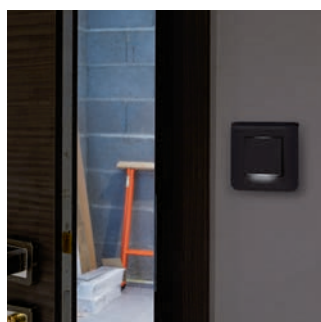

MOSAIC™

NOUVELLES
FONCTIONS
EN NOIR MAT

Mosaic noir mat apporte une touche de modernité à tous les intérieurs, maison ou bureau.

Noir mat, contemporain et élégant

Ultra mat et au toucher soft, Mosaic noir mat apporte une touche de modernité à tous les intérieurs. Il marque le contraste sur un mur blanc ou se fait discret dans les salles de cinéma, de spectacles...

Les principales fonctions Mosaic sont disponibles en noir mat : interrupteurs, poussoirs, prises Surface, prises RJ 45...

Intégration parfaite des fonctions Mosaic noir mat dans les colonnes et colonnettes noires, les boîtes de sol, les pops up...

La déco design
noir mat