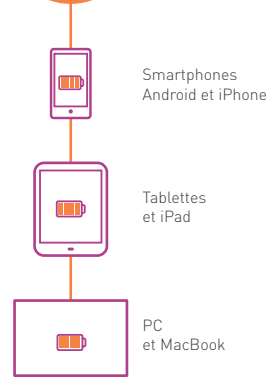

ART D'ARNOULD

CHARGEURS
USB TYPE-C
30 W POWER
DELIVERY

Univers Épure I Or miroir

100 %
compatible

Les chargeurs USB Type-C 30 W Power Delivery permettent de recharger tous les appareils encore plus vite !

30 W Power Delivery la recharge accélérée

UN CHARGEUR UNIVERSEL QUI OPTIMISE LA CHARGE

Sélection automatique de la tension la plus favorable à la batterie de l'appareil

Comparatif sur 30 minutes

Comparatif sur 1 heure