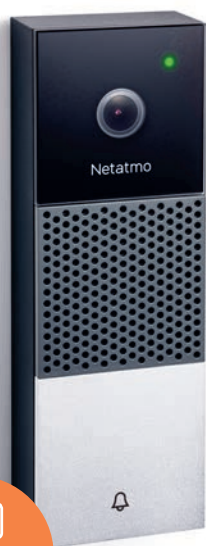

MAISON CONNECTÉE

SONNETTE
VIDÉO
INTELLIGENTE

On voit qui sonne et on peut dialoguer avec la personne via l'App Netatmo Security.

Voir qui sonne et répondre depuis n'importe où

VOIR LE VISITEUR EN VIDÉO SUR SMARTPHONE

- Dès que quelqu'un sonne, un appel vidéo est transmis sur smartphone via l'App Netatmo Security
- Possibilité de dialoguer avec la personne grâce à un haut-parleur et un micro haute qualité intégrés
- Stockage sécurisé des vidéos en local sur carte microSD incluse. Option de sauvegarde additionnelle sur Dropbox ou serveur FTP

DÉTECTER ET FAIRE FUIR LES INTRUS

- Fonction détection intelligente de personnes : alerte en temps réel sur smartphone dès que quelqu'un rôde devant la porte
- Fonction Alert-Zones : définition des zones à surveiller, du type d'intrusion et des alertes à recevoir
- Possibilité de faire fuir la personne (haut-parleur intégré)

INSTALLATION FACILE

Peut remplacer une sonnette filaire existante reliée à un carillon filaire

Sonnette Vidéo
Intelligente
Netatmo