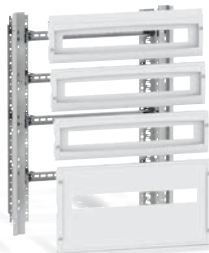

## CHÂSSIS MODULAIRES EN KIT OU À COMPOSER

Pour toutes profondeurs

Coffret Marina polyester 800 x 600 mm avec kit châssis finition plastique

Châssis modulaire à composer : montants plastique et plastrons modulaires finition plastique

Coffret Atlantic métal 800 x 600 mm avec porte vitrée et kit châssis finition métal

Châssis modulaire à composer : montants métal et plastrons modulaires et plein finition métal

Milieux sans contraintes particulières ou environnements exigeants : à chaque situation ses coffrets.