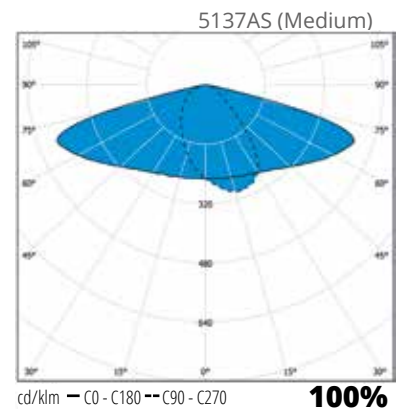

Rakenne

- › Runko pulverimaalattua painevalettua alumiinia
- › 5 mm paksu kirkas karkaistu tasolasi
- › Basic-mallit vakiona
- › Väri: Akzo 900 grey

Valotekniset tiedot

- › Tehot 35,9W-105W
- › Valovirrat 4400 lm-13100 lm
- › Värinistöindeksi CRI>70, värilämpötila 4000 K
- › Tehokerroin >0,9
- › Hajavalontuotto 0 % (basic-versio)
- › Käyttöympäristön lämpötila -30 °C - +30 °C
- › Ylijännitesuoja 4kV
- › LED-moduulin elinikä $T_a=25$ °C, 100 000h L95B10

Asennus

- › Varsiasennus $\varnothing$ 60 mm
- › Varren pituus 100 mm
- › Kiinnitys kahdella M8-ruuvilla

Tilauksesta

- › Schröder-valikoimasta löytyy tarvittaessa lisää teho-, optiikka- ja ohjausvaihtoehtoja
- › Adapteri $\varnothing$ 60 mm pylvään päähän asentamista varten
- › Kolme muuta runkomallia:
  Dome: Valaisimen päällä valaistu kupu
  Skirt: Erillinen koristerengas
  Dome+Skirt: Valaistu kupu + koristerengas

Snro	Tyyppi	Tuotenimi	Kanta	Kg	Pituus (A)	Korkeus (B)	Leveys (C)	Tuulikerroin	Valovirta
Ymera - Basic									
45 347 39	YMER1-001995-D8MJ-ON	YMER1 16LED 5136 35,9W 4400LM 740 CL2	LED	8,0	568	462	116	0,18 m²	4400 lm
45 347 40	YMER1-001996-D8MJ-ON	YMER1 24LED 5137 53W 6600LM 740 CL2	LED	8,0	568	462	116	0,18 m²	6600 lm
45 347 41	YMER1-001997-D8MJ-ON	YMER1 32LED 5137 69,5W 8800LM 740 CL2	LED	8,0	568	462	116	0,18 m²	8800 lm
45 347 42	YMER1-001998-D8MJ-ON	YMER1 48LED 5139 105W 13100LM 740 CL2	LED	8,0	568	462	116	0,18 m²	13100 lm

Valaisimen valovirta-arvot ja ottotehot ovat nimellisarvoja ja ne voivat vaihdella optiikasta, kuvusta ja lämpötilasta riippuen. Arvot ovat ilmoitettu kansainvälisissä standardeissa (IEC 62717) mainittujen toleranssien mukaan.