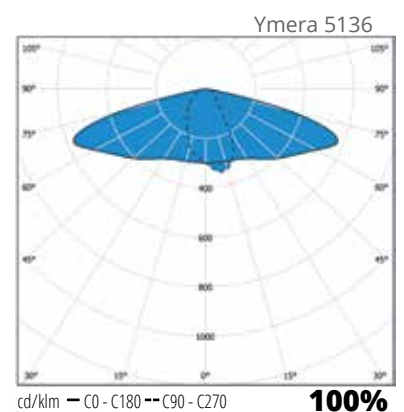

Rakenne

- › Runko pulverimaalattua painevalettua alumiinia
- › 5 mm paksu kirkas karkaistu tasolasi
- › Basic-mallit vakiona
- › Väri: Akzo 900 grey

Valotekniset tiedot

- › Tehot 35,9W-105W
- › Valovirrat 4400 lm-13100 lm
- › Värinistöindeksi CRI>70, värilämpötila 4000 K
- › Tehokerroin >0,9
- › Hajavalontuotto 0 % (basic-versio)
- › Käyttöympäristön lämpötila -30 °C - +30 °C
- › Ylijännitesuoja 4kV
- › LED-moduulin elinikä $T_a=25$ °C, 100 000h L95B10

Asennus

- › Varsiasennus $\varnothing$ 60 mm
- › Varren pituus 100 mm
- › Kiinnitys kahdella M8-ruuvilla

Tilauksesta

- › Schröder-valikoimasta löytyy tarvittaessa lisää teho-, optiikka- ja ohjausvaihtoehtoja
- › Adapteri $\varnothing$ 60 mm pylvään päähän asentamista varten
- › Kolme muuta runkomallia:
  Dome: Valaisimen päällä valaistu kupu
  Skirt: Erillinen koristerengas
  Dome+Skirt: Valaistu kupu + koristerengas

Snro	Tyyppi	Tuotenimi	Kanta	Kg	Pituus (A)	Korkeus (B)	Leveys (C)	Tuulikerroin	Valovirta
Ymera - Basic									
45 347 39	YMER1-001995-D8MJ-ON	YMER1 16LED 5136 35,9W 4400LM 740 CL2	LED	8,0	568	462	116	0,18 m²	4400 lm
45 347 40	YMER1-001996-D8MJ-ON	YMER1 24LED 5137 53W 6600LM 740 CL2	LED	8,0	568	462	116	0,18 m²	6600 lm
45 347 41	YMER1-001997-D8MJ-ON	YMER1 32LED 5137 69,5W 8800LM 740 CL2	LED	8,0	568	462	116	0,18 m²	8800 lm
45 347 42	YMER1-001998-D8MJ-ON	YMER1 48LED 5139 105W 13100LM 740 CL2	LED	8,0	568	462	116	0,18 m²	13100 lm

Valaisimen valovirta-arvot ja ottotehot ovat nimellisarvoja ja ne voivat vaihdella optiikasta, kuvusta ja lämpötilasta riippuen. Arvot ovat ilmoitettu kansainvälisissä standardeissa (IEC 62717) mainittujen toleranssien mukaan.