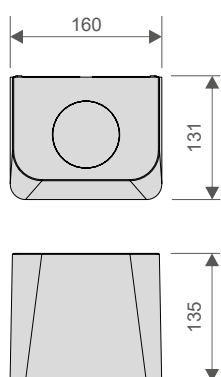

Dual
White

1 Armatur
2 Färgtemperaturer

"Viva - belysning
och effekt!"

VIVA12.SGH/DW

VIVA12.SWH/DW

Konstruktion

- › Stomme av gjuten aluminium
- › Färgtemperatur justeras via DIP
- › Effekt: 10W, ljusflöde 1200 lm (400 lm upp / 800 lm ner)
- › Uppljus kan stängas av
- › Ra>80, effektfaktor 0,92
- › Omgivningstemperatur - 40 °C - + 25 °C
- › LED-driver livslängd T_a=25 °C: 100 000 h (L80)

Montering

- › På vägg
- › Snabbkopplingsplint 3x1,5 mm² - 3x2,5 mm²
- › Dubbla uttag 16A/250V

E-nummer	Typ	Beskrivning	Socket	Kg	Ljusflöde	Övrig information
Viva						
77 062 80	VIVA12.GH/DW	VIVA GH 10W 830/840 IP44	LED	0,95	1200 lm	grå
77 062 82	VIVA12.WH/DW	VIVA WH 10W 830/840 IP44	LED	0,95	1200 lm	vit
Viva med dubbla uttag						
77 062 81	VIVA12.SGH/DW	VIVA SGH 10W 830/840 IP44	LED	1,0	1200 lm	grå
77 062 83	VIVA12.SWH/DW	VIVA SWH 10W 830/840 IP44	LED	1,0	1200 lm	vit