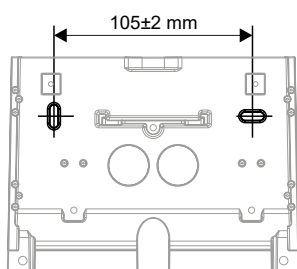

Dual
White

1 Armatur
2 Färgtemperaturer

"Viva - belysning
och effekt!"

VIVA12.SGH/DW

VIVA12.SWH/DW

Konstruktion

- › Stomme av gjuten aluminium
- › Färgtemperatur justeras via DIP
- › Effekt: 10W, ljusflöde 1200 lm (400 lm upp / 800 lm ner)
- › Uppljus kan stängas av
- › Ra>80, effektfaktor 0,92
- › Omgivningstemperatur - 40 °C - + 25 °C
- › LED-driver livslängd T_a=25 °C: 100 000 h (L80)

Montering

- › På vägg
- › Snabbkopplingsplint 3x1,5 mm² - 3x2,5 mm²
- › Dubbla uttag 16A/250V

E-nummer	Typ	Beskrivning	Socket	Kg	Ljusflöde	Övrig information
Viva						
77 062 80	VIVA12.GH/DW	VIVA GH 10W 830/840 IP44	LED	0,95	1200 lm	grå
77 062 82	VIVA12.WH/DW	VIVA WH 10W 830/840 IP44	LED	0,95	1200 lm	vit
Viva med dubbla uttag						
77 062 81	VIVA12.SGH/DW	VIVA SGH 10W 830/840 IP44	LED	1,0	1200 lm	grå
77 062 83	VIVA12.SWH/DW	VIVA SWH 10W 830/840 IP44	LED	1,0	1200 lm	vit