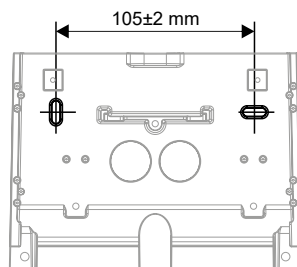

Asennus

- › Seinäpintaan
- › Jousiliitinkytkentärima 3x1,5 mm² - 3x2,5 mm²
- › Pistorasia: Kaksiosainen schuko-pistorasia 16A/250V

Snro	Tyyppi	Tuotenimi	Kanta	Kg	Valovirta	Lisätiedot
Viva						
45 033 71	VIVA12.GH/DW	VIVA GH 10W 830/840 IP44	LED	0,95	1200 lm	Harmaa
45 033 73	VIVA12.WH/DW	VIVA WH 10W 830/840 IP44	LED	0,95	1200 lm	Valkoinen
Viva pistorasialla						
45 033 72	VIVA12.SGH/DW	VIVA SGH 10W 830/840 IP44	LED	1,0	1200 lm	Harmaa
45 033 74	VIVA12.SWH/DW	VIVA SWH 10W 830/840 IP44	LED	1,0	1200 lm	Valkoinen