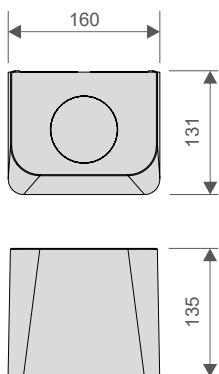

Snro	Tyyppi	Tuotenimi	Kanta	Kg	Valovirta	Lisätiedot
Viva						
45 033 71	VIVA12.GH/DW	VIVA GH 10W 830/840 IP44	LED	0,95	1200 lm	Harmaa
45 033 73	VIVA12.WH/DW	VIVA WH 10W 830/840 IP44	LED	0,95	1200 lm	Valkoinen
Viva pistorasialla						
45 033 72	VIVA12.SGH/DW	VIVA SGH 10W 830/840 IP44	LED	1,0	1200 lm	Harmaa
45 033 74	VIVA12.SWH/DW	VIVA SWH 10W 830/840 IP44	LED	1,0	1200 lm	Valkoinen