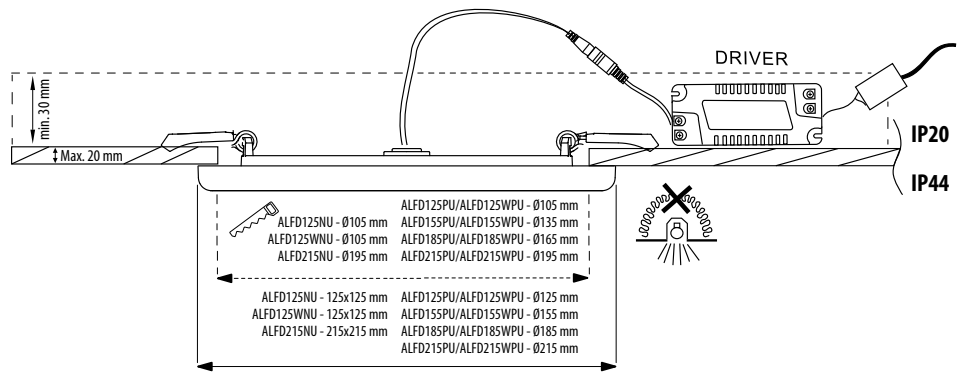

cd/klm — C0 - C180 -- C90 - C270 **100%**

cd/klm — C0 - C180 -- C90 - C270 **100%**