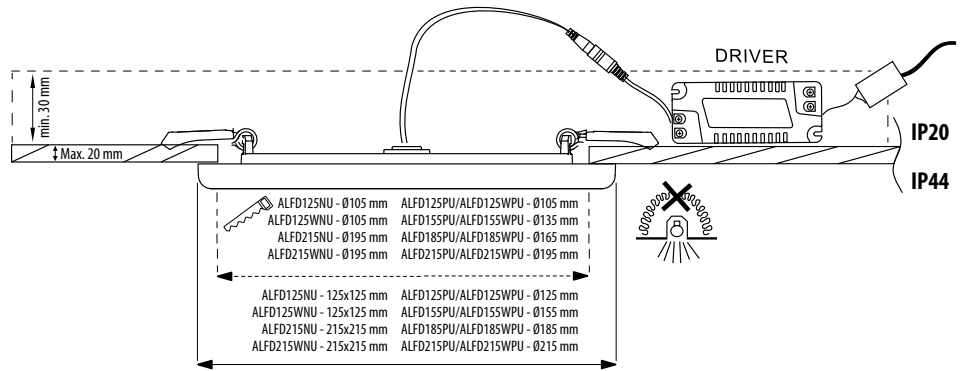

cd/klm — C0 - C180 -- C90 - C270 **100%**

cd/klm — C0 - C180 -- C90 - C270 **100%**