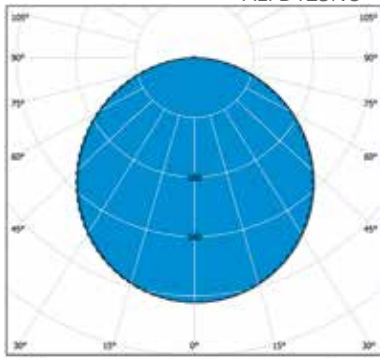

ALFD125NU

cd/klm — C0 - C180 -- C90 - C270 **100%**

cd/klm — C0 - C180 -- C90 - C270 **100%**