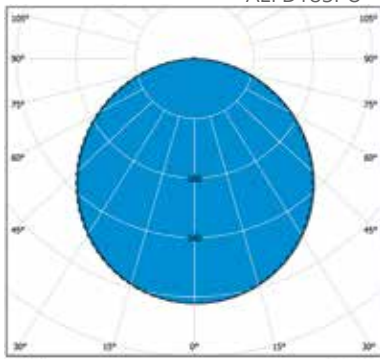

ALFD185PU

cd/klm — C0 - C180 -- C90 - C270 **100%**