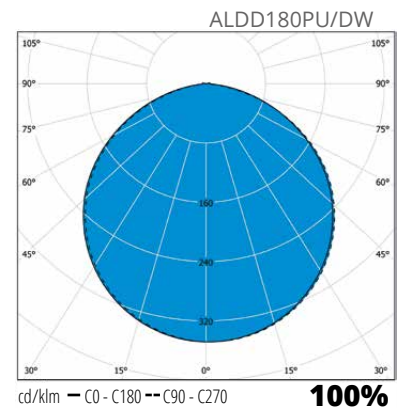

Montering

- › Utanpåliggande och infällt montage
- › -o- 2x1,5 mm², separat kopplingsdosa ingår

E-nummer	Typ	Beskrivning	Effekt	Socket	Kg	Håltagning	Ljusflöde
Fyrkantig							
70 174 62	ALDD180NU/DW	ALDD180NU IP44 11W 830/840 VIT	11W	LED	0,5	170 x 170 mm	820 lm
Fyrkantig, DALI							
70 188 58	ALDD180NUED/DW	ALDD180NU/DW IP44 11W DALI VIT	11W	LED	0,5	170 x 170 mm	820 lm
Rund							
70 174 60	ALDD120PU/DW	ALDD120PU IP44 8W 830/840 VIT	8W	LED	0,2	Ø 110 mm	500 lm
70 174 64	ALDD180PU/DW	ALDD180PU IP44 11W 830/840 VIT	11W	LED	0,4	Ø 170 mm	820 lm
70 174 66	ALDD240PU/DW	ALDD240PU IP44 14W 830/840 VIT	14W	LED	0,6	Ø 230 mm	1170 lm
Rund, DALI							
70 188 57	ALDD120PUED/DW	ALDD120PU/DW IP44 8W DALI VIT	8W	LED	0,2	Ø 110 mm	500 lm
70 188 59	ALDD180PUED/DW	ALDD180PU/DW IP44 11W DALI VIT	11W	LED	0,4	Ø 170 mm	820 lm
70 188 60	ALDD240PUED/DW	ALDD240PU/DW IP44 14W DALI VIT	11W	LED	0,6	Ø 230 mm	1170 lm
Ramar för utanpåliggande montage							
70 174 61	ALDD180NU-SMF	ALDD180NU utanpåliggande ram			0,3		
70 174 63	ALDD180PU-SMF	ALDD180PU utanpåliggande ram			0,2		
70 174 65	ALDD240PU-SMF	ALDD240PU utanpåliggande ram			0,3