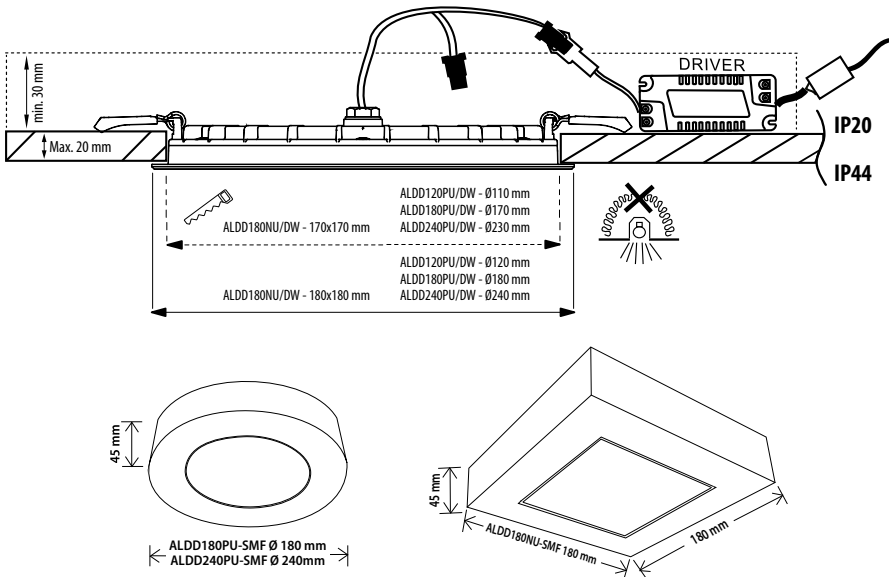

### Montering

- › Utanpåliggande och infällt montage
- › -o- 2x1,5 mm<sup>2</sup>, separat kopplingsdosa ingår

E-nummer	Typ	Beskrivning	Effekt	Socket	Kg	Håltagning	Ljusflöde
<b>Fyrkantig</b>							
70 174 62	ALDD180NU/DW	ALDD180NU IP44 11W 830/840 VIT	11W	LED	0,5	170 x 170 mm	820 lm
<b>Fyrkantig, DALI</b>							
70 188 58	ALDD180NUED/DW	ALDD180NU/DW IP44 11W DALI VIT	11W	LED	0,5	170 x 170 mm	820 lm
<b>Rund</b>							
70 174 60	ALDD120PU/DW	ALDD120PU IP44 8W 830/840 VIT	8W	LED	0,2	Ø 110 mm	500 lm
70 174 64	ALDD180PU/DW	ALDD180PU IP44 11W 830/840 VIT	11W	LED	0,4	Ø 170 mm	820 lm
70 174 66	ALDD240PU/DW	ALDD240PU IP44 14W 830/840 VIT	14W	LED	0,6	Ø 230 mm	1170 lm
<b>Rund, DALI</b>							
70 188 57	ALDD120PUED/DW	ALDD120PU/DW IP44 8W DALI VIT	8W	LED	0,2	Ø 110 mm	500 lm
70 188 59	ALDD180PUED/DW	ALDD180PU/DW IP44 11W DALI VIT	11W	LED	0,4	Ø 170 mm	820 lm
70 188 60	ALDD240PUED/DW	ALDD240PU/DW IP44 14W DALI VIT	11W	LED	0,6	Ø 230 mm	1170 lm
<b>Ramar för utanpåliggande montage</b>							
70 174 61	ALDD180NU-SMF	ALDD180NU utanpåliggande ram			0,3		
70 174 63	ALDD180PU-SMF	ALDD180PU utanpåliggande ram			0,2		
70 174 65	ALDD240PU-SMF	ALDD240PU utanpåliggande ram			0,3		