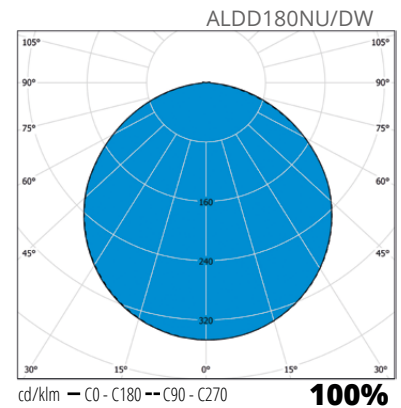

Montering

- › Utanpåliggande och infällt montage
- › -o- 2x1,5 mm², separat kopplingsdosa ingår

E-nummer	Typ	Beskrivning	Effekt	Socket	Kg	Håltagning	Ljusflöde
Fyrkantig							
70 174 62	ALDD180NU/DW	ALDD180NU IP44 11W 830/840 VIT	11W	LED	0,5	170 x 170 mm	820 lm
Fyrkantig, DALI							
70 188 58	ALDD180NUED/DW	ALDD180NU/DW IP44 11W DALI VIT	11W	LED	0,5	170 x 170 mm	820 lm
Rund							
70 174 60	ALDD120PU/DW	ALDD120PU IP44 8W 830/840 VIT	8W	LED	0,2	Ø 110 mm	500 lm
70 174 64	ALDD180PU/DW	ALDD180PU IP44 11W 830/840 VIT	11W	LED	0,4	Ø 170 mm	820 lm
70 174 66	ALDD240PU/DW	ALDD240PU IP44 14W 830/840 VIT	14W	LED	0,6	Ø 230 mm	1170 lm
Rund, DALI							
70 188 57	ALDD120PUED/DW	ALDD120PU/DW IP44 8W DALI VIT	8W	LED	0,2	Ø 110 mm	500 lm
70 188 59	ALDD180PUED/DW	ALDD180PU/DW IP44 11W DALI VIT	11W	LED	0,4	Ø 170 mm	820 lm
70 188 60	ALDD240PUED/DW	ALDD240PU/DW IP44 14W DALI VIT	11W	LED	0,6	Ø 230 mm	1170 lm
Ramar för utanpåliggande montage							
70 174 61	ALDD180NU-SMF	ALDD180NU utanpåliggande ram			0,3		
70 174 63	ALDD180PU-SMF	ALDD180PU utanpåliggande ram			0,2		
70 174 65	ALDD240PU-SMF	ALDD240PU utanpåliggande ram			0,3