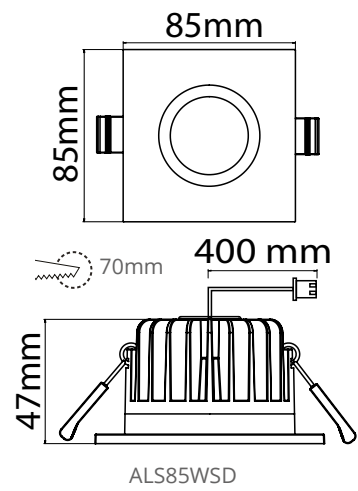

### Rakenne

- › Runko ja jäähdytyslementti alumiinia
- › Väri valkoinen
- › Erillinen liitäntälaitte (sisältyy toimitukseen)
- › Mallit:
  - Suunnattavat mallit, ottoteho 4W, valovirrat ks. taulukko
  - avautumiskulma 20°, suunnattava 30°
  - Kiinteät mallit, ottoteho 9W, valovirrat ks. taulukko
  - avautumiskulma 60°, himmennettävä (ks. Asennus)
  - 4000 K ja 3000 K Ra > 80, tehokerroin 0,96
  - Käyttöympäristön lämpötila - 20 °C - + 30 °C
  - LED-valaisimen elinikä 30 000 h (L70), T<sub>a</sub>=25 °C
- › Kiinteät mallit (9W) Triac-himmennettäviä, tarkista soveltuvat valonsäätimet [www.ensto.fi](http://www.ensto.fi)

### Asennus

- › -o- 2x1,5 mm<sup>2</sup>, erillinen ketjutusrasia sisältyy toimitukseen
- › Kattolevyn paksuus 1–20 mm

Snro	Tyyppi	Tuotenimi	Kg	Ø Uputusaukko	Valovirta	Himmennys
<b>Suunnattava pyöreä</b>						
41 180 02	ALS90NR	ALS90NR 4W/840 LED WH	0,3	75 mm	340 lm	
41 180 03	ALS90NR/3K	ALS90NR/3K 4W/830 LED WH	0,3	75 mm	320 lm	
<b>Suunnattava neliö</b>						
41 180 04	ALS90NS	ALS90NS 4W/840 LED WH	0,3	75 mm	340 lm	
41 180 05	ALS90NS/3K	ALS90NS/3K 4W/830 LED WH	0,3	75 mm	320 lm	
<b>Kiinteä himmennettävä pyöreä</b>						
41 180 06	ALS90WRD	ALS90WRD 9W/840 LED WH	0,5	70 mm	740 lm	Triac
41 180 07	ALS90WRD/3K	ALS90WRD/3K 9W/830 LED WH	0,5	70 mm	670 lm	Triac
<b>Kiinteä himmennettävä neliö</b>						
41 180 00	ALS85WSD	ALS85WSD 9W/840 LED WH	0,5	70 mm	740 lm	Triac
41 180 01	ALS85WSD/3K	ALS85WSD/3K 9W/830 LED WH	0,5	70 mm	670 lm	Triac