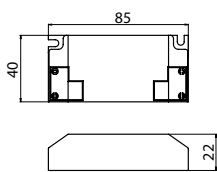

Virtalähde - kiinteät mallit, 9W