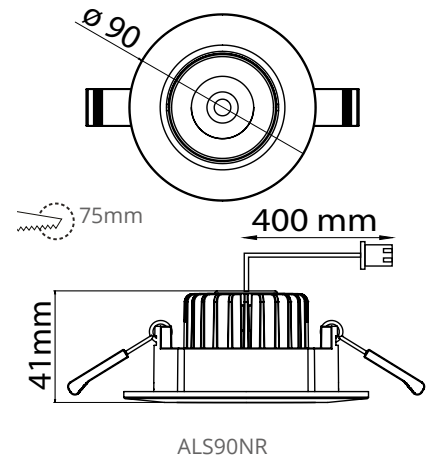

### Rakenne

- › Runko ja jäähdytyslementti alumiinia
- › Väri valkoinen
- › Erillinen liitäntälaitte (sisältyy toimitukseen)
- › Mallit:
  - Suunnattavat mallit, ottoteho 4W, valovirrat ks. taulukko
  - avautumiskulma 20°, suunnattava 30°
  - Kiinteät mallit, ottoteho 9W, valovirrat ks. taulukko
  - avautumiskulma 60°, himmennettävä (ks. Asennus)
  - 4000 K ja 3000 K Ra > 80, tehokerroin 0,96
  - Käyttöympäristön lämpötila - 20 °C - + 30 °C
  - LED-valaisimen elinikä 30 000 h (L70), T<sub>a</sub>=25 °C
- › Kiinteät mallit (9W) Triac-himmennettäviä, tarkista soveltuvat valonsäätimet [www.ensto.fi](http://www.ensto.fi)

### Asennus

- › -o- 2x1,5 mm<sup>2</sup>, erillinen ketjutusrasia sisältyy toimitukseen
- › Kattolevyn paksuus 1–20 mm

Snro	Tyyppi	Tuotenimi	Kg	Ø Uputusaukko	Valovirta	Himmennys
<b>Suunnattava pyöreä</b>						
41 180 02	ALS90NR	ALS90NR 4W/840 LED WH	0,3	75 mm	340 lm	
41 180 03	ALS90NR/3K	ALS90NR/3K 4W/830 LED WH	0,3	75 mm	320 lm	
<b>Suunnattava neliö</b>						
41 180 04	ALS90NS	ALS90NS 4W/840 LED WH	0,3	75 mm	340 lm	
41 180 05	ALS90NS/3K	ALS90NS/3K 4W/830 LED WH	0,3	75 mm	320 lm	
<b>Kiinteä himmennettävä pyöreä</b>						
41 180 06	ALS90WRD	ALS90WRD 9W/840 LED WH	0,5	70 mm	740 lm	Triac
41 180 07	ALS90WRD/3K	ALS90WRD/3K 9W/830 LED WH	0,5	70 mm	670 lm	Triac
<b>Kiinteä himmennettävä neliö</b>						
41 180 00	ALS85WSD	ALS85WSD 9W/840 LED WH	0,5	70 mm	740 lm	Triac
41 180 01	ALS85WSD/3K	ALS85WSD/3K 9W/830 LED WH	0,5	70 mm	670 lm	Triac