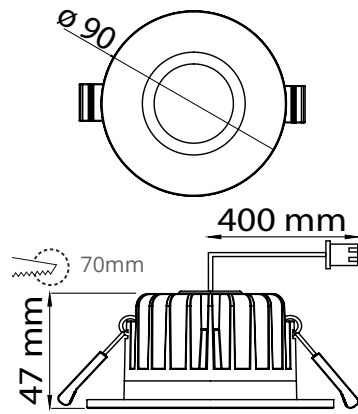

### Rakenne

- › Runko ja jäähdytyslementti alumiinia
- › Väri valkoinen
- › Erillinen liitäntälaitte (sisältyy toimitukseen)
- › Mallit:
  - Suunnattavat mallit, ottoteho 4W, valovirrat ks. taulukko
  - avautumiskulma 20°, suunnattava 30°
  - Kiinteät mallit, ottoteho 9W, valovirrat ks. taulukko
  - avautumiskulma 60°, himmennettävä (ks. Asennus)
  - 4000 K ja 3000 K Ra > 80, tehokerroin 0,96
  - Käyttöympäristön lämpötila - 20 °C - + 30 °C
  - LED-valaisimen elinikä 30 000 h (L70), T<sub>a</sub>=25 °C
- › Kiinteät mallit (9W) Triac-himmennettäviä, tarkista soveltuvat valonsäätimet [www.ensto.fi](http://www.ensto.fi)

### Asennus

- › -o- 2x1,5 mm<sup>2</sup>, erillinen ketjutusrasia sisältyy toimitukseen
- › Kattolevyn paksuus 1–20 mm

Snro	Tyyppi	Tuotenimi	Kg	Ø Uputusaukko	Valovirta	Himmennys
<b>Suunnattava pyöreä</b>						
41 180 02	ALS90NR	ALS90NR 4W/840 LED WH	0,3	75 mm	340 lm	
41 180 03	ALS90NR/3K	ALS90NR/3K 4W/830 LED WH	0,3	75 mm	320 lm	
<b>Suunnattava neliö</b>						
41 180 04	ALS90NS	ALS90NS 4W/840 LED WH	0,3	75 mm	340 lm	
41 180 05	ALS90NS/3K	ALS90NS/3K 4W/830 LED WH	0,3	75 mm	320 lm	
<b>Kiinteä himmennettävä pyöreä</b>						
41 180 06	ALS90WRD	ALS90WRD 9W/840 LED WH	0,5	70 mm	740 lm	Triac
41 180 07	ALS90WRD/3K	ALS90WRD/3K 9W/830 LED WH	0,5	70 mm	670 lm	Triac
<b>Kiinteä himmennettävä neliö</b>						
41 180 00	ALS85WSD	ALS85WSD 9W/840 LED WH	0,5	70 mm	740 lm	Triac
41 180 01	ALS85WSD/3K	ALS85WSD/3K 9W/830 LED WH	0,5	70 mm	670 lm	Triac