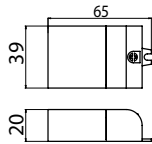

### Rakenne

- › Runko ja jäähdytyslementti alumiinia
- › Väri valkoinen
- › Erillinen liitäntälaitte (sisältyy toimitukseen)
- › Mallit:
  - Suunnattavat mallit, ottoteho 4W, valovirrat ks. taulukko
  - avautumiskulma 20°, suunnattava 30°
  - Kiinteät mallit, ottoteho 9W, valovirrat ks. taulukko
  - avautumiskulma 60°, himmennettävä (ks. Asennus)
  - 4000 K ja 3000 K Ra > 80, tehokerroin 0,96
  - Käyttöympäristön lämpötila - 20 °C - + 30 °C
  - LED-valaisimen elinikä 30 000 h (L70), T<sub>a</sub>=25 °C
- › Kiinteät mallit (9W) Triac-himmennettäviä, tarkista soveltuvat valonsäätimet [www.ensto.fi](http://www.ensto.fi)

### Asennus

- › -o- 2x1,5 mm<sup>2</sup>, erillinen ketjutusrasia sisältyy toimitukseen
- › Kattolevyn paksuus 1–20 mm

Snro	Tyyppi	Tuotenimi	Kg	Ø Uputusaukko	Valovirta	Himmennys
<b>Suunnattava pyöreä</b>						
41 180 02	ALS90NR	ALS90NR 4W/840 LED WH	0,3	75 mm	340 lm	
41 180 03	ALS90NR/3K	ALS90NR/3K 4W/830 LED WH	0,3	75 mm	320 lm	
<b>Suunnattava neliö</b>						
41 180 04	ALS90NS	ALS90NS 4W/840 LED WH	0,3	75 mm	340 lm	
41 180 05	ALS90NS/3K	ALS90NS/3K 4W/830 LED WH	0,3	75 mm	320 lm	
<b>Kiinteä himmennettävä pyöreä</b>						
41 180 06	ALS90WRD	ALS90WRD 9W/840 LED WH	0,5	70 mm	740 lm	Triac
41 180 07	ALS90WRD/3K	ALS90WRD/3K 9W/830 LED WH	0,5	70 mm	670 lm	Triac
<b>Kiinteä himmennettävä neliö</b>						
41 180 00	ALS85WSD	ALS85WSD 9W/840 LED WH	0,5	70 mm	740 lm	Triac
41 180 01	ALS85WSD/3K	ALS85WSD/3K 9W/830 LED WH	0,5	70 mm	670 lm	Triac