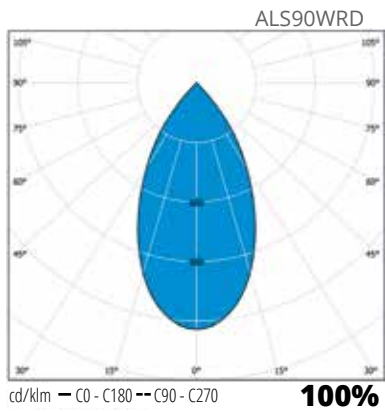

### Rakenne

- › Runko ja jäähdytyslementti alumiinia
- › Väri valkoinen
- › Erillinen liitäntälaitte (sisältyy toimitukseen)
- › Mallit:
  - Suunnattavat mallit, ottoteho 4W, valovirrat ks. taulukko
  - avautumiskulma 20°, suunnattava 30°
  - Kiinteät mallit, ottoteho 9W, valovirrat ks. taulukko
  - avautumiskulma 60°, himmennettävä (ks. Asennus)
  - 4000 K ja 3000 K Ra > 80, tehokerroin 0,96
  - Käyttöympäristön lämpötila - 20 °C - + 30 °C
  - LED-valaisimen elinikä 30 000 h (L70), T<sub>a</sub>=25 °C
- › Kiinteät mallit (9W) Triac-himmennettäviä, tarkista soveltuvat valonsäätimet [www.ensto.fi](http://www.ensto.fi)

### Asennus

- › -o- 2x1,5 mm<sup>2</sup>, erillinen ketjutusrasia sisältyy toimitukseen
- › Kattolevyn paksuus 1–20 mm

Snro	Tyyppi	Tuotenimi	Kg	Ø Uputusaukko	Valovirta	Himmennys
<b>Suunnattava pyöreä</b>						
41 180 02	ALS90NR	ALS90NR 4W/840 LED WH	0,3	75 mm	340 lm	
41 180 03	ALS90NR/3K	ALS90NR/3K 4W/830 LED WH	0,3	75 mm	320 lm	
<b>Suunnattava neliö</b>						
41 180 04	ALS90NS	ALS90NS 4W/840 LED WH	0,3	75 mm	340 lm	
41 180 05	ALS90NS/3K	ALS90NS/3K 4W/830 LED WH	0,3	75 mm	320 lm	
<b>Kiinteä himmennettävä pyöreä</b>						
41 180 06	ALS90WRD	ALS90WRD 9W/840 LED WH	0,5	70 mm	740 lm	Triac
41 180 07	ALS90WRD/3K	ALS90WRD/3K 9W/830 LED WH	0,5	70 mm	670 lm	Triac
<b>Kiinteä himmennettävä neliö</b>						
41 180 00	ALS85WSD	ALS85WSD 9W/840 LED WH	0,5	70 mm	740 lm	Triac
41 180 01	ALS85WSD/3K	ALS85WSD/3K 9W/830 LED WH	0,5	70 mm	670 lm	Triac