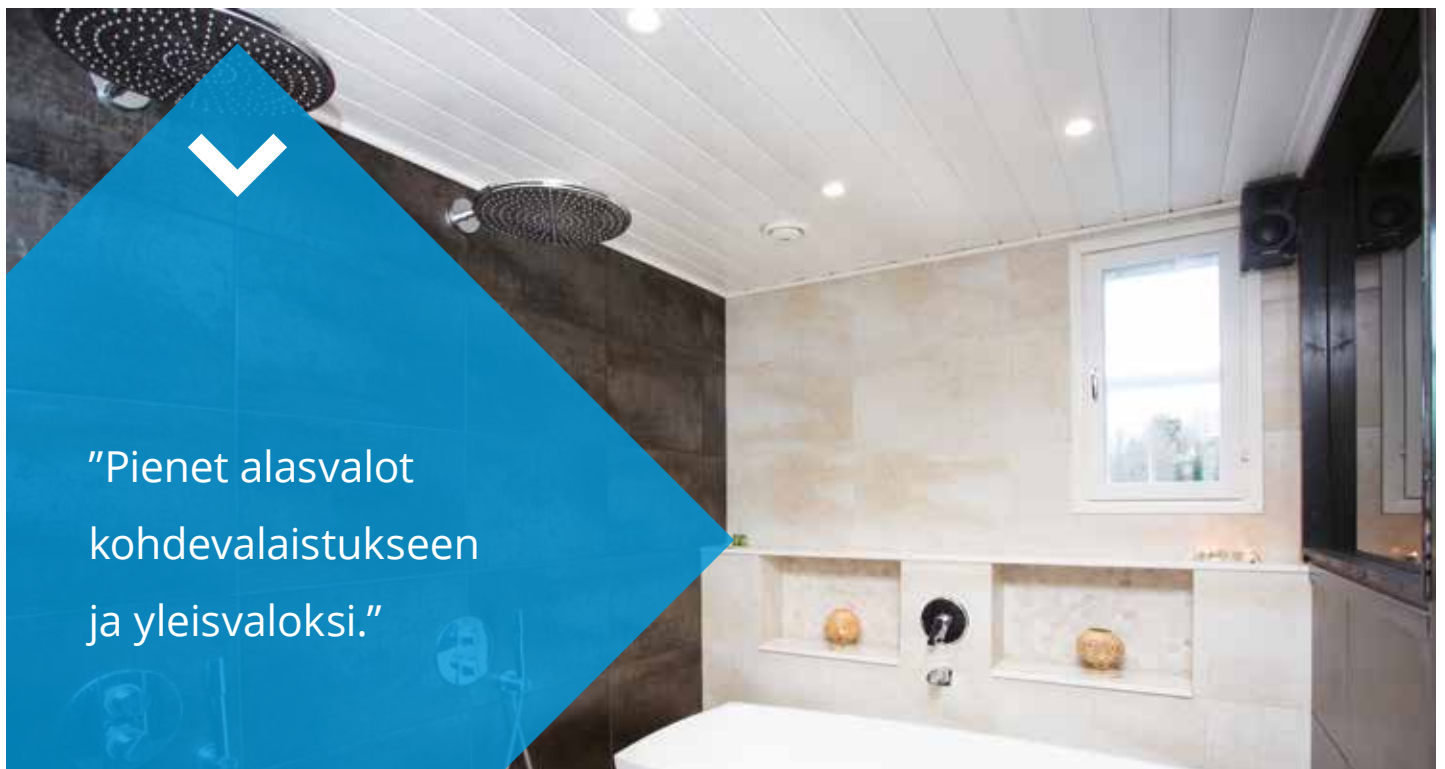

”Pienet alasvalot
kohdevalaistukseen
ja yleisvaloksi.”