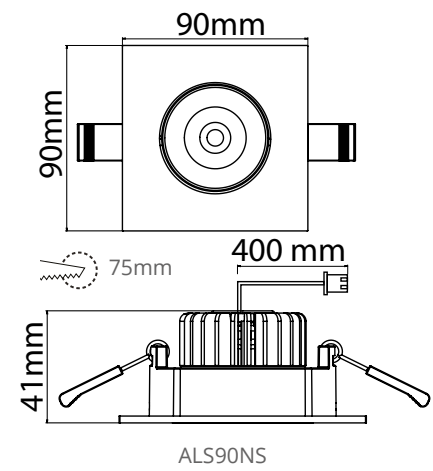

### Rakenne

- › Runko ja jäähdytyslementti alumiinia
- › Väri valkoinen
- › Erillinen liitäntälaitte (sisältyy toimitukseen)
- › Mallit:
  - Suunnattavat mallit, ottoteho 4W, valovirrat ks. taulukko
  - avautumiskulma 20°, suunnattava 30°
  - Kiinteät mallit, ottoteho 9W, valovirrat ks. taulukko
  - avautumiskulma 60°, himmennettävä (ks. Asennus)
  - 4000 K ja 3000 K Ra > 80, tehokerroin 0,96
  - Käyttöympäristön lämpötila - 20 °C - + 30 °C
  - LED-valaisimen elinikä 30 000 h (L70), T<sub>a</sub>=25 °C
- › Kiinteät mallit (9W) Triac-himmennettäviä, tarkista soveltuvat valonsäätimet [www.ensto.fi](http://www.ensto.fi)

### Asennus

- › -o- 2x1,5 mm<sup>2</sup>, erillinen ketjutusrasia sisältyy toimitukseen
- › Kattolevyn paksuus 1–20 mm

Snro	Tyyppi	Tuotenimi	Kg	Ø Uputusaukko	Valovirta	Himmennys
<b>Suunnattava pyöreä</b>						
41 180 02	ALS90NR	ALS90NR 4W/840 LED WH	0,3	75 mm	340 lm	
41 180 03	ALS90NR/3K	ALS90NR/3K 4W/830 LED WH	0,3	75 mm	320 lm	
<b>Suunnattava neliö</b>						
41 180 04	ALS90NS	ALS90NS 4W/840 LED WH	0,3	75 mm	340 lm	
41 180 05	ALS90NS/3K	ALS90NS/3K 4W/830 LED WH	0,3	75 mm	320 lm	
<b>Kiinteä himmennettävä pyöreä</b>						
41 180 06	ALS90WRD	ALS90WRD 9W/840 LED WH	0,5	70 mm	740 lm	Triac
41 180 07	ALS90WRD/3K	ALS90WRD/3K 9W/830 LED WH	0,5	70 mm	670 lm	Triac
<b>Kiinteä himmennettävä neliö</b>						
41 180 00	ALS85WSD	ALS85WSD 9W/840 LED WH	0,5	70 mm	740 lm	Triac
41 180 01	ALS85WSD/3K	ALS85WSD/3K 9W/830 LED WH	0,5	70 mm	670 lm	Triac