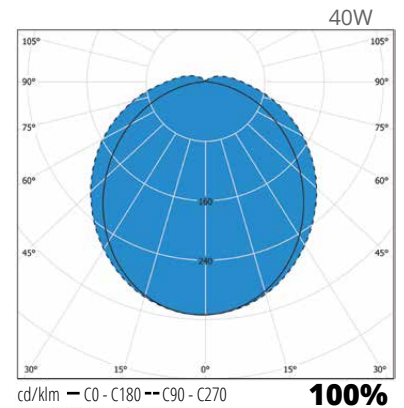

Luminaires per miniature circuit breaker	B10	B16	C10	C16
TU12.4000	11	18	18	30
TU12.4000ED	10	17	16	28
TU15.6000	21	34	35	57
TU15.6000ED	6	10	10	16

E number	Type	Product name	Output	Kg	Length	Width	Height	Luminous flux
Tube								
43 611 83	TU12.4000	TU12.4000 IP65 40W 840 PC O	40W	2,4	1265	130	90	4000 lm
43 611 84	TU12.4000ED	TU12.4000ED IP65 40W 840 PC O DALI	40W	2,6	1265	130	90	4000 lm
43 611 85	TU15.6000	TU15.6000 IP65 60W 840 PC O	60W	2,8	1565	130	90	6000 lm
43 611 86	TU15.6000ED	TU15.6000ED IP65 60W 840 PC O DALI	60W	3,0	1565	130	90	6000 lm