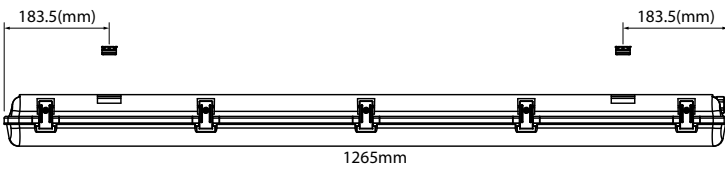

Luminaires per miniature circuit breaker	B10	B16	C10	C16
TU12.4000	11	18	18	30
TU12.4000ED	10	17	16	28
TU15.6000	21	34	35	57
TU15.6000ED	6	10	10	16

E number	Type	Product name	Output	Kg	Length	Width	Height	Luminous flux
Tube								
43 611 83	TU12.4000	TU12.4000 IP65 40W 840 PC O	40W	2,4	1265	130	90	4000 lm
43 611 84	TU12.4000ED	TU12.4000ED IP65 40W 840 PC O DALI	40W	2,6	1265	130	90	4000 lm
43 611 85	TU15.6000	TU15.6000 IP65 60W 840 PC O	60W	2,8	1565	130	90	6000 lm
43 611 86	TU15.6000ED	TU15.6000ED IP65 60W 840 PC O DALI	60W	3,0	1565	130	90	6000 lm