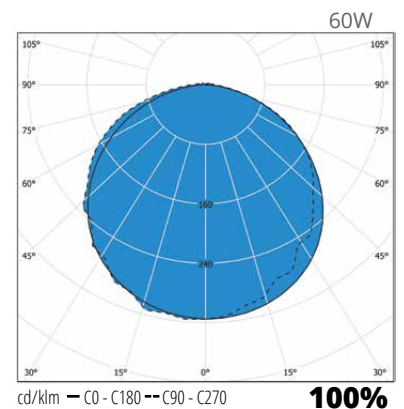

Luminaires per miniature circuit breaker	B10	B16	C10	C16
TU12.4000	11	18	18	30
TU12.4000ED	10	17	16	28
TU15.6000	21	34	35	57
TU15.6000ED	6	10	10	16

E number	Type	Product name	Output	Kg	Length	Width	Height	Luminous flux
Tube								
43 611 83	TU12.4000	TU12.4000 IP65 40W 840 PC O	40W	2,4	1265	130	90	4000 lm
43 611 84	TU12.4000ED	TU12.4000ED IP65 40W 840 PC O DALI	40W	2,6	1265	130	90	4000 lm
43 611 85	TU15.6000	TU15.6000 IP65 60W 840 PC O	60W	2,8	1565	130	90	6000 lm
43 611 86	TU15.6000ED	TU15.6000ED IP65 60W 840 PC O DALI	60W	3,0	1565	130	90	6000 lm