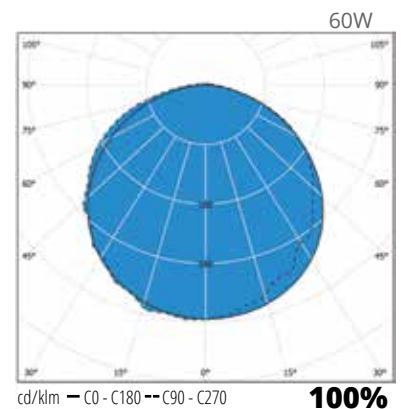

Sulakemitoitukset	B10	B16	C10	C16
TU12.4000	11	18	18	30
TU12.4000ED	10	17	16	28
TU15.6000	21	34	35	57
TU15.6000ED	6	10	10	16

Snro	Tyyppi	Tuotenimi	Teho	Kg	Pituus	Leveys	Korkeus	Valovirta
Tube								
43 611 83	TU12.4000	TU12.4000 IP65 40W 840 PC O	40W	2,4	1265	130	90	4000 lm
43 611 84	TU12.4000ED	TU12.4000ED IP65 40W 840 PC O DALI	40W	2,6	1265	130	90	4000 lm
43 611 85	TU15.6000	TU15.6000 IP65 60W 840 PC O	60W	2,8	1565	130	90	6000 lm
43 611 86	TU15.6000ED	TU15.6000ED IP65 60W 840 PC O DALI	60W	3,0	1565	130	90	6000 lm