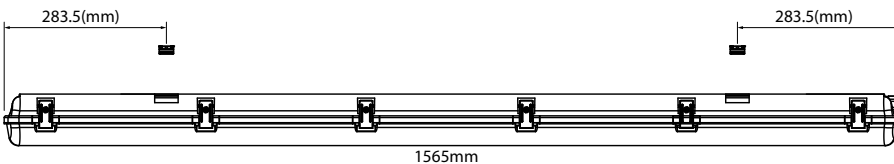

”Kustannustehokas valaisin moniin eri käyttökohteisiin.”

Rakenne

- › Polykarbonaattirunko ja -kupu
- › Kiinnityssalvat ruostumatonta terästä
- › Kiinteät ledit, ei vaihdettavissa
- › IP65, IK08
- › 4000 K, Ra>80
- › Käyttöympäristön lämpötila -30 °C – +45 °C
- › Led-moduulin elinikä 50 000 h (L70), T_a=25 °C

Ohjaustavat

- › On/off
- › DALI

Asennus

- › Asennetaan kattoon tai ripustuskiiskoon
- › Läpijohtotettu, kytkentämahdollisuus valaisimen molemmissa päissä

Sulakemitoitukset	B10	B16	C10	C16
TU12.4000	11	18	18	30
TU12.4000ED	10	17	16	28
TU15.6000	21	34	35	57
TU15.6000ED	6	10	10	16

Snro	Tyyppi	Tuotenimi	Teho	Kg	Pituus	Leveys	Korkeus	Valovirta
Tube								
43 611 83	TU12.4000	TU12.4000 IP65 40W 840 PC O	40W	2,4	1265	130	90	4000 lm
43 611 84	TU12.4000ED	TU12.4000ED IP65 40W 840 PC O DALI	40W	2,6	1265	130	90	4000 lm
43 611 85	TU15.6000	TU15.6000 IP65 60W 840 PC O	60W	2,8	1565	130	90	6000 lm
43 611 86	TU15.6000ED	TU15.6000ED IP65 60W 840 PC O DALI	60W	3,0	1565	130	90	6000 lm