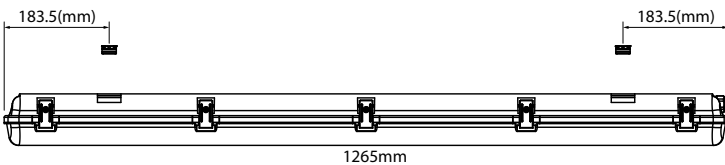

”Kustannustehokas valaisin moniin eri käyttökohteisiin.”

Rakenne

- › Polykarbonaattirunko ja -kupu
- › Kiinnityssalvat ruostumatonta terästä
- › Kiinteät ledit, ei vaihdettavissa
- › IP65, IK08
- › 4000 K, Ra>80
- › Käyttöympäristön lämpötila -30 °C – +45 °C
- › Led-moduulin elinikä 50 000 h (L70), T_a=25 °C

Ohjaustavat

- › On/off
- › DALI

Asennus

- › Asennetaan kattoon tai ripustuskiiskoon
- › Läpijohtotettu, kytkentämahdollisuus valaisimen molemmissa päissä

Sulakemitoitukset	B10	B16	C10	C16
TU12.4000	11	18	18	30
TU12.4000ED	10	17	16	28
TU15.6000	21	34	35	57
TU15.6000ED	6	10	10	16

Snro	Tyyppi	Tuotenimi	Teho	Kg	Pituus	Leveys	Korkeus	Valovirta
Tube								
43 611 83	TU12.4000	TU12.4000 IP65 40W 840 PC O	40W	2,4	1265	130	90	4000 lm
43 611 84	TU12.4000ED	TU12.4000ED IP65 40W 840 PC O DALI	40W	2,6	1265	130	90	4000 lm
43 611 85	TU15.6000	TU15.6000 IP65 60W 840 PC O	60W	2,8	1565	130	90	6000 lm
43 611 86	TU15.6000ED	TU15.6000ED IP65 60W 840 PC O DALI	60W	3,0	1565	130	90	6000 lm