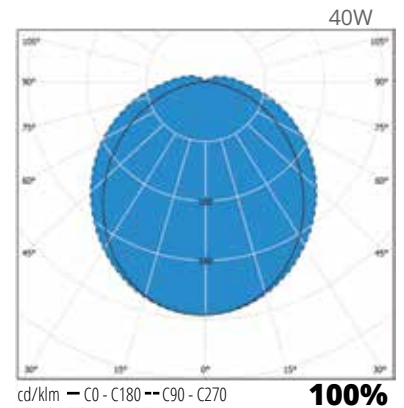

Sulakemitoitukset	B10	B16	C10	C16
TU12.4000	11	18	18	30
TU12.4000ED	10	17	16	28
TU15.6000	21	34	35	57
TU15.6000ED	6	10	10	16

Snro	Tyyppi	Tuotenimi	Teho	Kg	Pituus	Leveys	Korkeus	Valovirta
Tube								
43 611 83	TU12.4000	TU12.4000 IP65 40W 840 PC O	40W	2,4	1265	130	90	4000 lm
43 611 84	TU12.4000ED	TU12.4000ED IP65 40W 840 PC O DALI	40W	2,6	1265	130	90	4000 lm
43 611 85	TU15.6000	TU15.6000 IP65 60W 840 PC O	60W	2,8	1565	130	90	6000 lm
43 611 86	TU15.6000ED	TU15.6000ED IP65 60W 840 PC O DALI	60W	3,0	1565	130	90	6000 lm