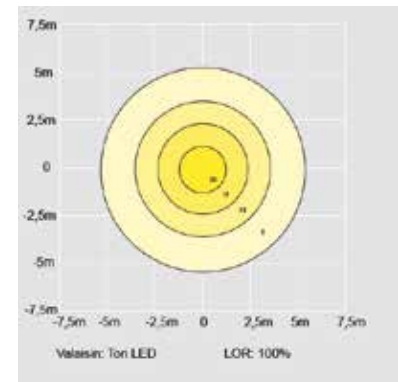

Snro	Tyyppi	Tuotenimi	Kanta	Väri	Kg
Tori LED					
45 030 59	TO500LEDAHA	TO500LEDAHA LED 30W/840 AC AHA	LED	antrasiitinharmaa	7,5
45 030 61	TO500LEDHH	TO500LEDHH LED 30W/840 AC HH	LED	helmenharmaa	7,5
Tori E27					
45 033 69	TO500E27HH	TO500E27HH E27 AC GREY	E27	helmenharmaa	7,0
45 033 70	TO500E27AHA	TO500E27AHA E27 AC ANTGREY	E27	antrasiitinharmaa	7,0
Pylväät					
46 031 03	VP350060/M2	VP350060/M2 3.5M 60MM MU		musta	10,2
46 031 00	VP350060/M5	VP350060/M5 3.5M 60MM HA		harmaa	10,2
Häikäisysoijat					
45 033 67	AVL963	Tori Häikäisysoija 140° AH		antrasiitinharmaa	0,9
45 033 68	AVL964	Tori Häikäisysoija 140° HH		helmenharmaa	0,9