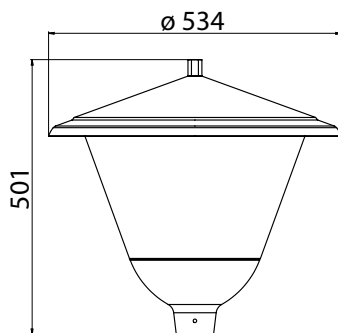

Snro	Tyyppi	Tuotenimi	Kanta	Väri	Kg
Tori LED					
45 030 59	TO500LEDAHA	TO500LEDAHA LED 30W/840 AC AHA	LED	antrasiitinharmaa	7,5
45 030 61	TO500LEDHH	TO500LEDHH LED 30W/840 AC HH	LED	helmenharmaa	7,5
Tori E27					
45 033 69	TO500E27HH	TO500E27HH E27 AC GREY	E27	helmenharmaa	7,0
45 033 70	TO500E27AHA	TO500E27AHA E27 AC ANTGREY	E27	antrasiitinharmaa	7,0
Pylväät					
46 031 03	VP350060/M2	VP350060/M2 3.5M 60MM MU		musta	10,2
46 031 00	VP350060/M5	VP350060/M5 3.5M 60MM HA		harmaa	10,2
Häikäisysoijat					
45 033 67	AVL963	Tori Häikäisysoija 140° AH		antrasiitinharmaa	0,9
45 033 68	AVL964	Tori Häikäisysoija 140° HH		helmenharmaa	0,9