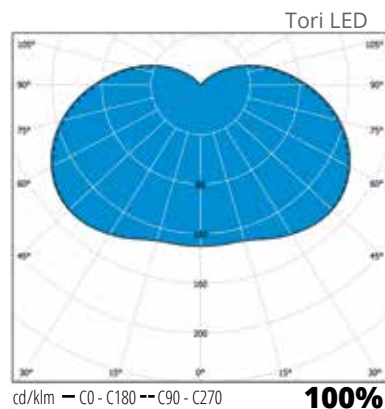

Snro	Tyyppi	Tuotenimi	Kanta	Väri	Kg
Tori LED					
45 030 59	TO500LEDAHA	TO500LEDAHA LED 30W/840 AC AHA	LED	antrasiitinharmaa	7,5
45 030 61	TO500LEDHH	TO500LEDHH LED 30W/840 AC HH	LED	helmenharmaa	7,5
Tori E27					
45 033 69	TO500E27HH	TO500E27HH E27 AC GREY	E27	helmenharmaa	7,0
45 033 70	TO500E27AHA	TO500E27AHA E27 AC ANTGREY	E27	antrasiitinharmaa	7,0
Pylväät					
46 031 03	VP350060/M2	VP350060/M2 3.5M 60MM MU		musta	10,2
46 031 00	VP350060/M5	VP350060/M5 3.5M 60MM HA		harmaa	10,2
Häikäisysoijat					
45 033 67	AVL963	Tori Häikäisysoija 140° AH		antrasiitinharmaa	0,9
45 033 68	AVL964	Tori Häikäisysoija 140° HH		helmenharmaa	0,9