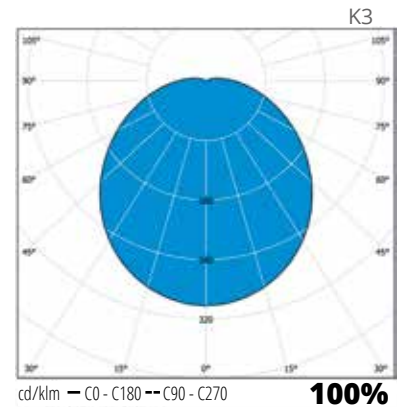

Snro	Tyyppi	Tuotenimi	Kanta	Valonjako	Lisätiedot
Titan LED -valaisimet					
41 031 33	AT100LED	AT100LED IP44 LED 13W/840	LED	K3	
41 032 27	AT100LED20	AT100LED20 IP44 LED 20W/840	LED	K3	
Titan LED tutkavalaisimet					
41 031 34	ATR100LED	ATR100LED IP44 LED 13W/840 RAD	LED	K3	
41 032 57	ATRD100LED	ATRD100LED IP44 13W/840 D8%	LED	K3	perusvalolla
41 032 29	ATR100LED20	ATR100LED20 IP44 LED20W/840 R	LED	K3	
41 032 30	ATRD100LED20	ATRD100LED20 LED20W 4K R D10%	LED	K3	perusvalolla
Titan tarvikkeet					
41 030 31	820000	Varakupu TITAN Ø350