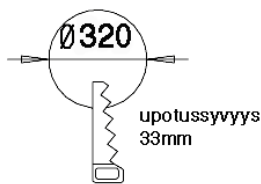

Snro	Tyyppi	Tuotenimi	Kanta	Valonjako	Lisätiedot
Titan LED -valaisimet					
41 031 33	AT100LED	AT100LED IP44 LED 13W/840	LED	K3	
41 032 27	AT100LED20	AT100LED20 IP44 LED 20W/840	LED	K3	
Titan LED tutkavalaisimet					
41 031 34	ATR100LED	ATR100LED IP44 LED 13W/840 RAD	LED	K3	
41 032 57	ATRD100LED	ATRD100LED IP44 13W/840 D8%	LED	K3	perusvalolla
41 032 29	ATR100LED20	ATR100LED20 IP44 LED20W/840 R	LED	K3	
41 032 30	ATRD100LED20	ATRD100LED20 LED20W 4K R D10%	LED	K3	perusvalolla
Titan tarvikkeet					
41 030 31	820000	Varakupu TITAN Ø350