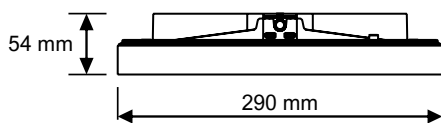

Snro	Tyyppi	Tuotenimi	Kg	Väri	Valovirta
Taika LED TRIAC					
41 174 39	TA290T.900WH/DW	TAIKA T IP40 WH 8W 827/830/840	1,2	Valkoinen	900 lm
41 174 40	TA350T.2300WH/DW	TAIKA T IP40 WH 20W 827/830/840	1,7	Valkoinen	2300 lm
41 174 45	TA430T.4000WH/DW	TAIKA T IP40 WH 33,5W 827/830/840	2,0	Valkoinen	4000 lm
41 174 46	TA290T.900BL/DW	TAIKA T IP40 BL 8W 827/830/840	1,2	Musta	900 lm
41 174 48	TA350T.2300BL/DW	TAIKA T IP40 BL 20W 827/830/840	1,7	Musta	2300 lm
41 174 49	TA430T.4000BL/DW	TAIKA T IP40 BL 33,5W 827/830/840	2,0	Musta	4000 lm
Taika LED DALI					
41 174 15	TA290ED.900WH/DW	TAIKA DALI IP40 WH 8W 827/830/840	1,2	Valkoinen	900 lm
41 174 16	TA350ED.2300WH/DW	TAIKA DALI IP40 WH 20W 827/830/840	1,7	Valkoinen	2300 lm
41 174 18	TA430ED.4000WH/DW	TAIKA DALI IP40 WH 33,5W 827/830/840	2,0	Valkoinen	4000 lm
41 174 19	TA290ED.900BL/DW	TAIKA DALI IP40 BL 8W 827/830/840	1,2	Musta	900 lm
41 174 33	TA350ED.2300BL/DW	TAIKA DALI IP40 BL 20W 827/830/840	1,7	Musta	2300 lm
41 174 34	TA430ED.4000BL/DW	TAIKA DALI IP40 BL 33,5W 827/830/840	2,0	Musta	4000 lm
Lisätarvikkeet					
41 174 36	RVLXWH-TAIKA	TAIKA R.SARJA 1.2M VA		Valkoinen	
41 174 37	RVLXBL-TAIKA	TAIKA R.SARJA 1.2M MU		Musta