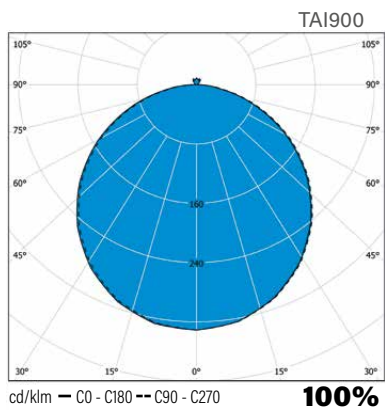

Snro	Tyyppi	Tuotenimi	Kg	Väri	Valovirta
Taika LED TRIAC					
41 174 39	TA290T.900WH/DW	TAIKA T IP40 WH 8W 827/830/840	1,2	Valkoinen	900 lm
41 174 40	TA350T.2300WH/DW	TAIKA T IP40 WH 20W 827/830/840	1,7	Valkoinen	2300 lm
41 174 45	TA430T.4000WH/DW	TAIKA T IP40 WH 33,5W 827/830/840	2,0	Valkoinen	4000 lm
41 174 46	TA290T.900BL/DW	TAIKA T IP40 BL 8W 827/830/840	1,2	Musta	900 lm
41 174 48	TA350T.2300BL/DW	TAIKA T IP40 BL 20W 827/830/840	1,7	Musta	2300 lm
41 174 49	TA430T.4000BL/DW	TAIKA T IP40 BL 33,5W 827/830/840	2,0	Musta	4000 lm
Taika LED DALI					
41 174 15	TA290ED.900WH/DW	TAIKA DALI IP40 WH 8W 827/830/840	1,2	Valkoinen	900 lm
41 174 16	TA350ED.2300WH/DW	TAIKA DALI IP40 WH 20W 827/830/840	1,7	Valkoinen	2300 lm
41 174 18	TA430ED.4000WH/DW	TAIKA DALI IP40 WH 33,5W 827/830/840	2,0	Valkoinen	4000 lm
41 174 19	TA290ED.900BL/DW	TAIKA DALI IP40 BL 8W 827/830/840	1,2	Musta	900 lm
41 174 33	TA350ED.2300BL/DW	TAIKA DALI IP40 BL 20W 827/830/840	1,7	Musta	2300 lm
41 174 34	TA430ED.4000BL/DW	TAIKA DALI IP40 BL 33,5W 827/830/840	2,0	Musta	4000 lm
Lisätarvikkeet					
41 174 36	RVLXWH-TAIKA	TAIKA R.SARJA 1.2M VA		Valkoinen	
41 174 37	RVLXBL-TAIKA	TAIKA R.SARJA 1.2M MU		Musta	