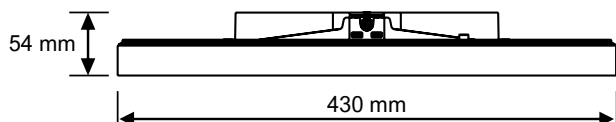

Snro	Tyyppi	Tuotenimi	Kg	Väri	Valovirta
Taika LED TRIAC					
41 174 39	TA290T.900WH/DW	TAIKA T IP40 WH 8W 827/830/840	1,2	Valkoinen	900 lm
41 174 40	TA350T.2300WH/DW	TAIKA T IP40 WH 20W 827/830/840	1,7	Valkoinen	2300 lm
41 174 45	TA430T.4000WH/DW	TAIKA T IP40 WH 33,5W 827/830/840	2,0	Valkoinen	4000 lm
41 174 46	TA290T.900BL/DW	TAIKA T IP40 BL 8W 827/830/840	1,2	Musta	900 lm
41 174 48	TA350T.2300BL/DW	TAIKA T IP40 BL 20W 827/830/840	1,7	Musta	2300 lm
41 174 49	TA430T.4000BL/DW	TAIKA T IP40 BL 33,5W 827/830/840	2,0	Musta	4000 lm
Taika LED DALI					
41 174 15	TA290ED.900WH/DW	TAIKA DALI IP40 WH 8W 827/830/840	1,2	Valkoinen	900 lm
41 174 16	TA350ED.2300WH/DW	TAIKA DALI IP40 WH 20W 827/830/840	1,7	Valkoinen	2300 lm
41 174 18	TA430ED.4000WH/DW	TAIKA DALI IP40 WH 33,5W 827/830/840	2,0	Valkoinen	4000 lm
41 174 19	TA290ED.900BL/DW	TAIKA DALI IP40 BL 8W 827/830/840	1,2	Musta	900 lm
41 174 33	TA350ED.2300BL/DW	TAIKA DALI IP40 BL 20W 827/830/840	1,7	Musta	2300 lm
41 174 34	TA430ED.4000BL/DW	TAIKA DALI IP40 BL 33,5W 827/830/840	2,0	Musta	4000 lm
Lisätarvikkeet					
41 174 36	RVLXWH-TAIKA	TAIKA R.SARJA 1.2M VA		Valkoinen	
41 174 37	RVLXBL-TAIKA	TAIKA R.SARJA 1.2M MU		Musta	

TAI900