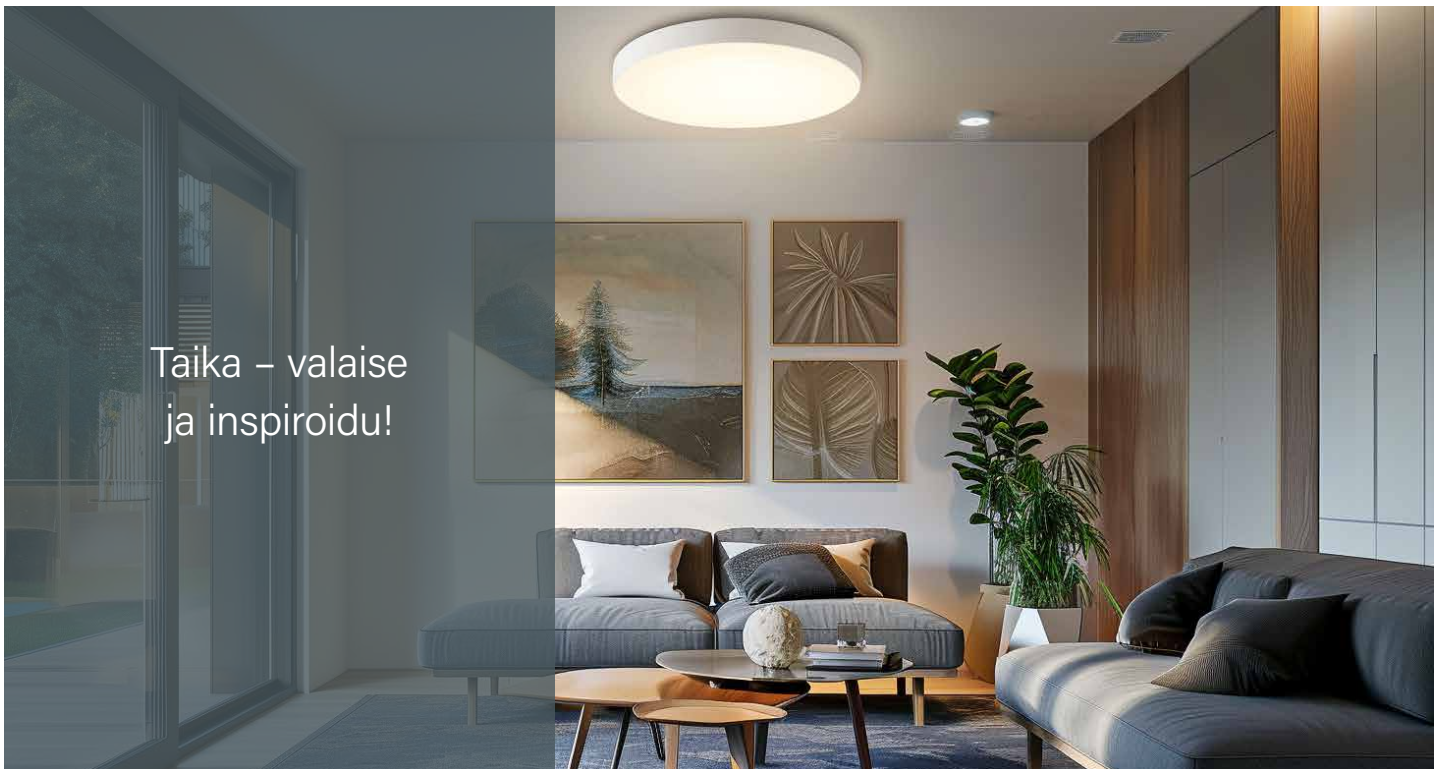

Dimming

Ensto tarjoaa valaisimiinsa kattavan valikoiman erilaisia himennystekniikoita. 1-10V, painonappi, DALI ja perusvaloratkaisut ovat vain muutama esimerkki kattavista vaihtoehdoistamme tilasi ohjaamiseksi.

Taika – valaise
ja inspiroidu!