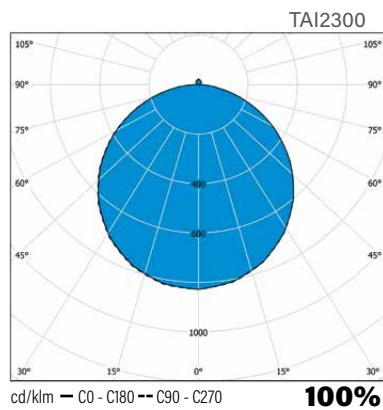

Snro	Tyyppi	Tuotenimi	Kg	Väri	Valovirta
Taika LED TRIAC					
41 174 39	TA290T.900WH/DW	TAIKA T IP40 WH 8W 827/830/840	1,2	Valkoinen	900 lm
41 174 40	TA350T.2300WH/DW	TAIKA T IP40 WH 20W 827/830/840	1,7	Valkoinen	2300 lm
41 174 45	TA430T.4000WH/DW	TAIKA T IP40 WH 33,5W 827/830/840	2,0	Valkoinen	4000 lm
41 174 46	TA290T.900BL/DW	TAIKA T IP40 BL 8W 827/830/840	1,2	Musta	900 lm
41 174 48	TA350T.2300BL/DW	TAIKA T IP40 BL 20W 827/830/840	1,7	Musta	2300 lm
41 174 49	TA430T.4000BL/DW	TAIKA T IP40 BL 33,5W 827/830/840	2,0	Musta	4000 lm
Taika LED DALI					
41 174 15	TA290ED.900WH/DW	TAIKA DALI IP40 WH 8W 827/830/840	1,2	Valkoinen	900 lm
41 174 16	TA350ED.2300WH/DW	TAIKA DALI IP40 WH 20W 827/830/840	1,7	Valkoinen	2300 lm
41 174 18	TA430ED.4000WH/DW	TAIKA DALI IP40 WH 33,5W 827/830/840	2,0	Valkoinen	4000 lm
41 174 19	TA290ED.900BL/DW	TAIKA DALI IP40 BL 8W 827/830/840	1,2	Musta	900 lm
41 174 33	TA350ED.2300BL/DW	TAIKA DALI IP40 BL 20W 827/830/840	1,7	Musta	2300 lm
41 174 34	TA430ED.4000BL/DW	TAIKA DALI IP40 BL 33,5W 827/830/840	2,0	Musta	4000 lm
Lisätarvikkeet					
41 174 36	RVLXWH-TAIKA	TAIKA R.SARJA 1.2M VA		Valkoinen	
41 174 37	RVLXBL-TAIKA	TAIKA R.SARJA 1.2M MU		Musta	