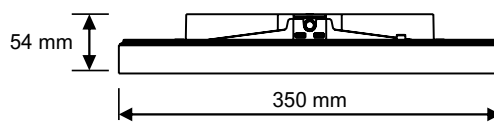

Snro	Tyyppi	Tuotenimi	Kg	Väri	Valovirta
Taika LED TRIAC					
41 174 39	TA290T.900WH/DW	TAIKA T IP40 WH 8W 827/830/840	1,2	Valkoinen	900 lm
41 174 40	TA350T.2300WH/DW	TAIKA T IP40 WH 20W 827/830/840	1,7	Valkoinen	2300 lm
41 174 45	TA430T.4000WH/DW	TAIKA T IP40 WH 33,5W 827/830/840	2,0	Valkoinen	4000 lm
41 174 46	TA290T.900BL/DW	TAIKA T IP40 BL 8W 827/830/840	1,2	Musta	900 lm
41 174 48	TA350T.2300BL/DW	TAIKA T IP40 BL 20W 827/830/840	1,7	Musta	2300 lm
41 174 49	TA430T.4000BL/DW	TAIKA T IP40 BL 33,5W 827/830/840	2,0	Musta	4000 lm
Taika LED DALI					
41 174 15	TA290ED.900WH/DW	TAIKA DALI IP40 WH 8W 827/830/840	1,2	Valkoinen	900 lm
41 174 16	TA350ED.2300WH/DW	TAIKA DALI IP40 WH 20W 827/830/840	1,7	Valkoinen	2300 lm
41 174 18	TA430ED.4000WH/DW	TAIKA DALI IP40 WH 33,5W 827/830/840	2,0	Valkoinen	4000 lm
41 174 19	TA290ED.900BL/DW	TAIKA DALI IP40 BL 8W 827/830/840	1,2	Musta	900 lm
41 174 33	TA350ED.2300BL/DW	TAIKA DALI IP40 BL 20W 827/830/840	1,7	Musta	2300 lm
41 174 34	TA430ED.4000BL/DW	TAIKA DALI IP40 BL 33,5W 827/830/840	2,0	Musta	4000 lm
Lisätarvikkeet					
41 174 36	RVLXWH-TAIKA	TAIKA R.SARJA 1.2M VA		Valkoinen	
41 174 37	RVLXBL-TAIKA	TAIKA R.SARJA 1.2M MU		Musta