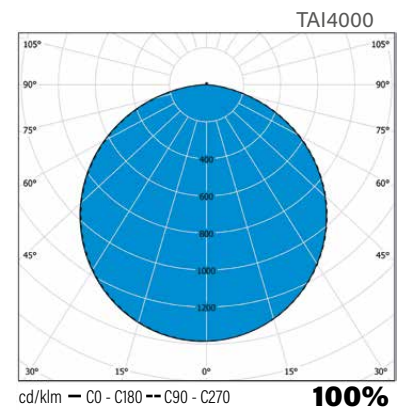

Snro	Tyyppi	Tuotenimi	Kg	Väri	Valovirta
Taika LED TRIAC					
41 174 39	TA290T.900WH/DW	TAIKA T IP40 WH 8W 827/830/840	1,2	Valkoinen	900 lm
41 174 40	TA350T.2300WH/DW	TAIKA T IP40 WH 20W 827/830/840	1,7	Valkoinen	2300 lm
41 174 45	TA430T.4000WH/DW	TAIKA T IP40 WH 33,5W 827/830/840	2,0	Valkoinen	4000 lm
41 174 46	TA290T.900BL/DW	TAIKA T IP40 BL 8W 827/830/840	1,2	Musta	900 lm
41 174 48	TA350T.2300BL/DW	TAIKA T IP40 BL 20W 827/830/840	1,7	Musta	2300 lm
41 174 49	TA430T.4000BL/DW	TAIKA T IP40 BL 33,5W 827/830/840	2,0	Musta	4000 lm
Taika LED DALI					
41 174 15	TA290ED.900WH/DW	TAIKA DALI IP40 WH 8W 827/830/840	1,2	Valkoinen	900 lm
41 174 16	TA350ED.2300WH/DW	TAIKA DALI IP40 WH 20W 827/830/840	1,7	Valkoinen	2300 lm
41 174 18	TA430ED.4000WH/DW	TAIKA DALI IP40 WH 33,5W 827/830/840	2,0	Valkoinen	4000 lm
41 174 19	TA290ED.900BL/DW	TAIKA DALI IP40 BL 8W 827/830/840	1,2	Musta	900 lm
41 174 33	TA350ED.2300BL/DW	TAIKA DALI IP40 BL 20W 827/830/840	1,7	Musta	2300 lm
41 174 34	TA430ED.4000BL/DW	TAIKA DALI IP40 BL 33,5W 827/830/840	2,0	Musta	4000 lm
Lisätarvikkeet					
41 174 36	RVLXWH-TAIKA	TAIKA R.SARJA 1.2M VA		Valkoinen	
41 174 37	RVLXBL-TAIKA	TAIKA R.SARJA 1.2M MU		Musta	