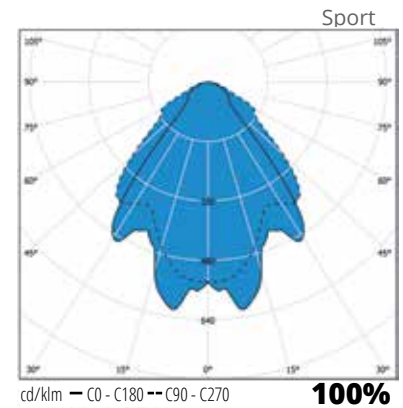

Sulakemitoitukset	B10	B16	C10	C16
SPORT80ED	10	16	16	27
SPORT100ED	10	16	16	27
SPORT150ED	5	8	8	13
SPORT200ED	5	8	8	13

Snro	Tyyppi	Tuotenimi	Teho	Kanta	Kg	Valovirta	Ohjaus
Sport							
42 176 93	SPORT80ED	SPORT 80W/840 DALI	80W	LED	14,0	9640 lm	DALI
42 176 94	SPORT100ED	SPORT 100W/840 DALI	100W	LED	14,0	11430 lm	DALI
42 176 95	SPORT150ED	SPORT 150W/840 DALI	150W	LED	14,0	17110 lm	DALI
42 176 96	SPORT200ED	SPORT 200W/840 DALI	200W	LED	14,0	21620 lm	DALI