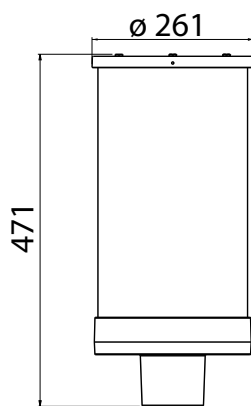

E-nummer	Typ	Beskrivning	Socket	Färg	Kg	Övrig information
Solist 3000K - 2940 lm						
77 489 01	SO30LGH/3K	SO30LGH IP65 25W/830 PC GH	LED	grafitgrå	3,9	
77 489 03	SO30LGHED/3K	SO30LGHED IP65 25W/830 PC GH	LED	grafitgrå	3,9	DALI (ED)
77 489 05	SO30LHH/3K	SO30LHH IP65 25W/830 PC HH	LED	pärlgrå	3,9	
77 489 07	SO30LHHED/3K	SO30LHHED IP65 25W/830 PC HH	LED	pärlgrå	3,9	DALI (ED)
77 489 09	SO30LM/3K	SO30LM IP65 25W/830 PC M	LED	svart	3,9	
77 489 11	SO30LMED/3K	SO30LMED IP65 25W/830 PC M	LED	svart	3,9	DALI (ED)
Solist 3000K - 4130 lm						
77 489 13	SO40LGH/3K	SO40LGH IP65 36W/830 PC GH	LED	grafitgrå	3,9	
77 489 15	SO40LGHED/3K	SO40LGHED IP65 36W/830 PC GH	LED	grafitgrå	3,9	DALI (ED)
77 489 17	SO40LHH/3K	SO40LHH IP65 36W/830 PC HH	LED	pärlgrå	3,9	
77 489 19	SO40LHHED/3K	SO40LHHED IP65 36W/830 PC HH	LED	pärlgrå	3,9	DALI (ED)
77 489 21	SO40LM/3K	SO40LM IP65 36W/830 PC M	LED	svart	3,9	
77 489 23	SO40LMED/3K	SO40LMED IP65 36W/830 PC M	LED	svart	3,9	DALI (ED)
Bländskydd						
77 497 02	AVL953	Bländskydd Maestro Grafit		grafitgrå	0,2	
77 497 03	AVL954	Bländskydd Maestro Grå		pärlgrå	0,2	
77 497 04	AVL955	Bländskydd Maestro Svart		svart	0,2	

Antal armaturer per säkring	B10	B16	C10	C16
SO30xxx	15	24	24	40
SO30xxxED, DALI	13	21	21	35
SO40xxx	15	24	24	40
SO40xxxED, DALI	13	21	21	35