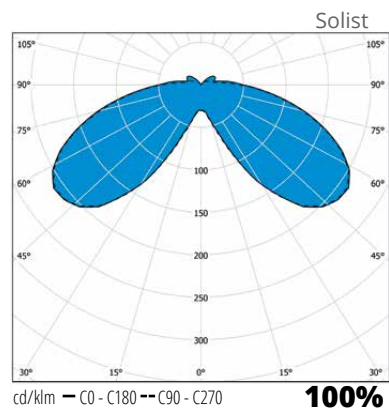

E-nummer	Typ	Beskrivning	Socket	Färg	Kg	Övrig information
Solist 3000K - 2940 lm						
77 489 01	SO30LGH/3K	SO30LGH IP65 25W/830 PC GH	LED	grafitgrå	3,9	
77 489 03	SO30LGHED/3K	SO30LGHED IP65 25W/830 PC GH	LED	grafitgrå	3,9	DALI (ED)
77 489 05	SO30LHH/3K	SO30LHH IP65 25W/830 PC HH	LED	pärlgrå	3,9	
77 489 07	SO30LHHED/3K	SO30LHHED IP65 25W/830 PC HH	LED	pärlgrå	3,9	DALI (ED)
77 489 09	SO30LM/3K	SO30LM IP65 25W/830 PC M	LED	svart	3,9	
77 489 11	SO30LMED/3K	SO30LMED IP65 25W/830 PC M	LED	svart	3,9	DALI (ED)
Solist 3000K - 4130 lm						
77 489 13	SO40LGH/3K	SO40LGH IP65 36W/830 PC GH	LED	grafitgrå	3,9	
77 489 15	SO40LGHED/3K	SO40LGHED IP65 36W/830 PC GH	LED	grafitgrå	3,9	DALI (ED)
77 489 17	SO40LHH/3K	SO40LHH IP65 36W/830 PC HH	LED	pärlgrå	3,9	
77 489 19	SO40LHHED/3K	SO40LHHED IP65 36W/830 PC HH	LED	pärlgrå	3,9	DALI (ED)
77 489 21	SO40LM/3K	SO40LM IP65 36W/830 PC M	LED	svart	3,9	
77 489 23	SO40LMED/3K	SO40LMED IP65 36W/830 PC M	LED	svart	3,9	DALI (ED)
Bländskydd						
77 497 02	AVL953	Bländskydd Maestro Grafit		grafitgrå	0,2	
77 497 03	AVL954	Bländskydd Maestro Grå		pärlgrå	0,2	
77 497 04	AVL955	Bländskydd Maestro Svart		svart	0,2	

Antal armaturer per säkring	B10	B16	C10	C16
SO30xxx	15	24	24	40
SO30xxxED, DALI	13	21	21	35
SO40xxx	15	24	24	40
SO40xxxED, DALI	13	21	21	35