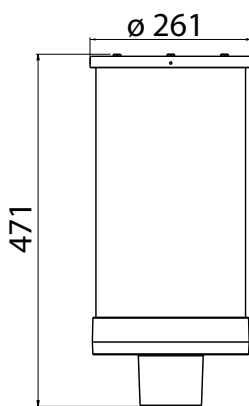

Snro	Tyyppi	Tuotenimi	Kanta	Väri	Kg	Lisätiedot
Solist 3000K - 2940 lm						
45 032 75	SO30LGH/3K	SO30LGH IP65 25W/830 PC GH	LED	grafiitinharmaa	3,9	
45 032 76	SO30LGHED/3K	SO30LGHED IP65 25W/830 PC GH	LED	grafiitinharmaa	3,9	DALI (ED)
45 032 77	SO30LHH/3K	SO30LHH IP65 25W/830 PC HH	LED	helmenharmaa	3,9	
45 032 78	SO30LHHED/3K	SO30LHHED IP65 25W/830 PC HH	LED	helmenharmaa	3,9	DALI (ED)
45 032 79	SO30LM/3K	SO30LM IP65 25W/830 PC M	LED	musta	3,9	
45 032 80	SO30LMED/3K	SO30LMED IP65 25W/830 PC M	LED	musta	3,9	DALI (ED)
Solist 3000K - 4130 lm						
45 032 81	SO40LGH/3K	SO40LGH IP65 36W/830 PC GH	LED	grafiitinharmaa	3,9	
45 032 82	SO40LGHED/3K	SO40LGHED IP65 36W/830 PC GH	LED	grafiitinharmaa	3,9	DALI (ED)
45 032 83	SO40LHH/3K	SO40LHH IP65 36W/830 PC HH	LED	helmenharmaa	3,9	
45 032 84	SO40LHHED/3K	SO40LHHED IP65 36W/830 PC HH	LED	helmenharmaa	3,9	DALI (ED)
45 032 85	SO40LM/3K	SO40LM IP65 36W/830 PC M	LED	musta	3,9	
45 032 86	SO40LMED/3K	SO40LMED IP65 36W/830 PC M	LED	musta	3,9	DALI (ED)
Häikäisysoijat						
45 033 57	AVL953	Maestro Häikäisysoija 120° GH		grafiitinharmaa	0,2	
45 033 58	AVL954	Maestro Häikäisysoija 120° HH		helmenharmaa	0,2	
45 033 59	AVL955	Maestro Häikäisysoija 120° M		musta	0,2	

Sulakemitoitukset	B10	B16	C10	C16
SO30xxx	15	24	24	40
SO30xxxED, DALI	13	21	21	35
SO40xxx	15	24	24	40
SO40xxxED, DALI	13	21	21	35