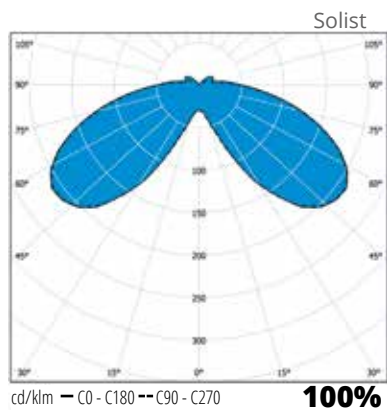

Snro	Tyyppi	Tuotenimi	Kanta	Väri	Kg	Lisätiedot
Solist 3000K - 2940 lm						
45 032 75	SO30LGH/3K	SO30LGH IP65 25W/830 PC GH	LED	grafiitinharmaa	3,9	
45 032 76	SO30LGHED/3K	SO30LGHED IP65 25W/830 PC GH	LED	grafiitinharmaa	3,9	DALI (ED)
45 032 77	SO30LHH/3K	SO30LHH IP65 25W/830 PC HH	LED	helmenharmaa	3,9	
45 032 78	SO30LHHED/3K	SO30LHHED IP65 25W/830 PC HH	LED	helmenharmaa	3,9	DALI (ED)
45 032 79	SO30LM/3K	SO30LM IP65 25W/830 PC M	LED	musta	3,9	
45 032 80	SO30LMED/3K	SO30LMED IP65 25W/830 PC M	LED	musta	3,9	DALI (ED)
Solist 3000K - 4130 lm						
45 032 81	SO40LGH/3K	SO40LGH IP65 36W/830 PC GH	LED	grafiitinharmaa	3,9	
45 032 82	SO40LGHED/3K	SO40LGHED IP65 36W/830 PC GH	LED	grafiitinharmaa	3,9	DALI (ED)
45 032 83	SO40LHH/3K	SO40LHH IP65 36W/830 PC HH	LED	helmenharmaa	3,9	
45 032 84	SO40LHHED/3K	SO40LHHED IP65 36W/830 PC HH	LED	helmenharmaa	3,9	DALI (ED)
45 032 85	SO40LM/3K	SO40LM IP65 36W/830 PC M	LED	musta	3,9	
45 032 86	SO40LMED/3K	SO40LMED IP65 36W/830 PC M	LED	musta	3,9	DALI (ED)
Häikäisysoijat						
45 033 57	AVL953	Maestro Häikäisysoija 120° GH		grafiitinharmaa	0,2	
45 033 58	AVL954	Maestro Häikäisysoija 120° HH		helmenharmaa	0,2	
45 033 59	AVL955	Maestro Häikäisysoija 120° M		musta	0,2	

Sulakemitoitukset	B10	B16	C10	C16
SO30xxx	15	24	24	40
SO30xxxED, DALI	13	21	21	35
SO40xxx	15	24	24	40
SO40xxxED, DALI	13	21	21	35