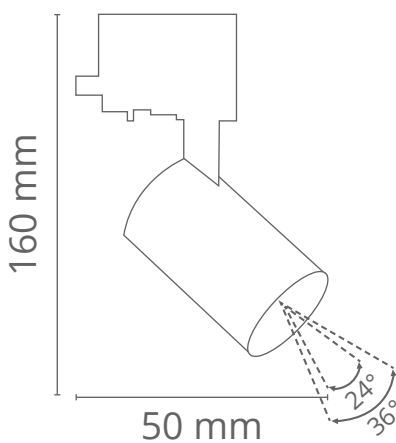

“Muuntojoustava
ja mielenkiintoinen
kohdevalaisin.”

Rakenne

- › Runko pulverimaalattua alumiinia
- › Värit: valkoinen ja musta
- › Teho 13W
- › Optiikka: Dual Beam – valittavissa 24° tai 36°
- › Valovirta: 950 lm ja 1000 lm
- › 2800K ja 4000K, Ra>80
- › MacAdams 3-SDCM
- › Led-moduulin elinikä 25 000h L80
- › Triac-himmennettävä nousevan ja laskevan reunan säätimellä, esim. Ensto Intro kiertonuppisäädin, sstl 2621180

Asennus

- › 3-vaiheiseen virtakiskoon

Snro	Tyyppi	Tuotenimi	Kanta	Väri	Kg	Optiikka	Teho	Valovirta
Show								
42 170 45	SH950DWH	SHOW 950LM 13W 828 D DB WH	LED	Valkoinen	0,5	24° / 36°	13W	950 lm
42 170 42	SH950DBL	SHOW 950LM 13W 828 D DB BL	LED	Musta	0,5	24° / 36°	13W	950 lm
42 170 39	SH1000DWH	SHOW 1000LM 13W 840 D DB WH	LED	Valkoinen	0,5	24° / 36°	13W	1000 lm
42 170 36	SH1000DBL	SHOW 1000LM 13W 840 D DB BL	LED	Musta	0,5	24° / 36°	13W	1000 lm