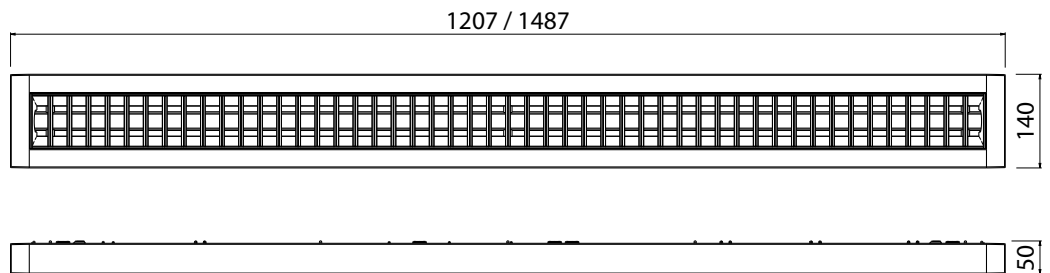

Rakenne

- › Runko valkoiseksi (RAL 9016) pulverimaalattua teräslevyä, saatavana myös mustana
- › Matalaluminanssiritilä anodisoitua alumiinia, UGR<19
- › Mikroprismaoptiikka, UGR<19
- › Mallit: Alavalomallit pinta- ja ripustusasennukseen, ala/ylävalomallit (U) 70/30 ja 50/50
- › IP20
- › Ottotehot ja valovirrat, ks. Taulukko
- › LED-moduulin elinikä $T_a=25\text{ °C}$:
  >100 000 h (L70)
  100 000 h (L80)
  71 000 h (L90)
- › Liitäntälaitteen elinikä $T_a=25\text{ °C}$:
  100 000 h (maks. 10 % kuolleisuus)

Asennus

- › Pinta-asennus suoraan kattoon tai ripustus-kiskoon
- › Vaijeriripustus
- › Ramppiasennus
- › Asennustarvikkeet tilattavissa erikseen

Tilauksesta

- › Monipuoliset ohjausratkaisut
- › Laaja asennusvalikoima
- › Liitosjohdot ja -ratkaisut projektin mukaan
- › 240 vakiotuotetta ja yli 1200 projektityhdistelmää