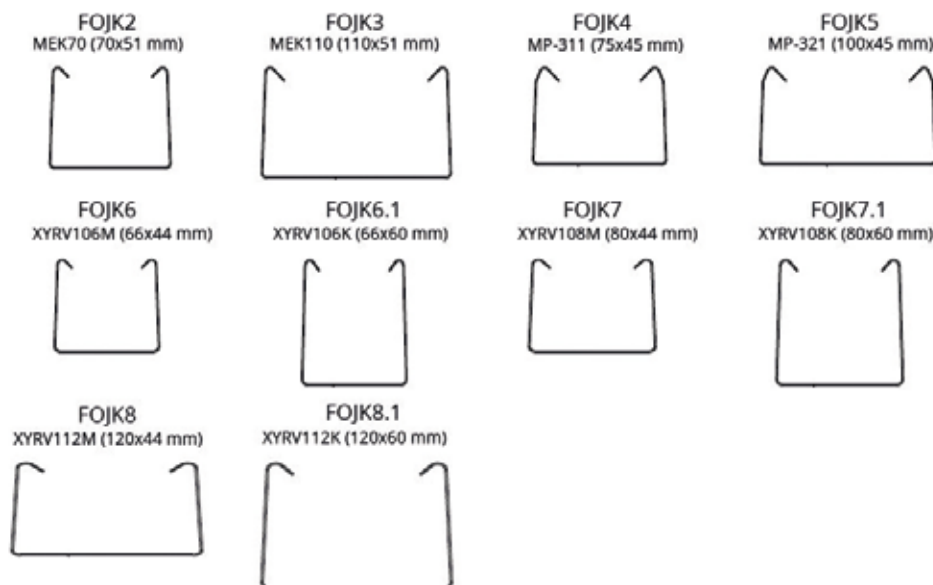

ON/OFF

Sulakemitoitukset	B10	B16	C10	C16
PRI12x 25W	40	64	40	64
PRI15x 31W	40	64	40	64
PRI12xU30 35W	40	64	40	64
PRI15xU30 41W	29	47	42	67
PRI12xU50 45W	17	28	23	38
PRI15xU50 51W	17	28	23	38
PRI12xHO 33W	29	47	42	67
PRI15xHO 40W	17	28	23	38
PRI12xU30HO 46W	17	28	23	38
PRI15xU30HO 54W	17	28	23	38
PRI12xU50HO 57W	17	28	23	38
PRI15xU50HO 65W	9	15	15	25

DALI

Sulakemitoitukset	B10	B16	C10	C16
PRI12x 25W	13	21	21	35
PRI15x 31W	13	21	21	35
PRI12xU30 35W	13	21	21	35
PRI15xU30 41W	13	21	21	35
PRI12xU50 45W	13	21	21	35
PRI15xU50 51W	13	21	21	35
PRI12xHO 33W	13	21	21	35
PRI15xHO 40W	13	21	21	35
PRI12xU30HO 46W	13	21	21	35
PRI15xU30HO 54W	13	21	21	35
PRI12xU50HO 57W	13	21	21	35
PRI15xU50HO 65W	13	21	21	35

PRI/RAILMB ripustuskiinnike