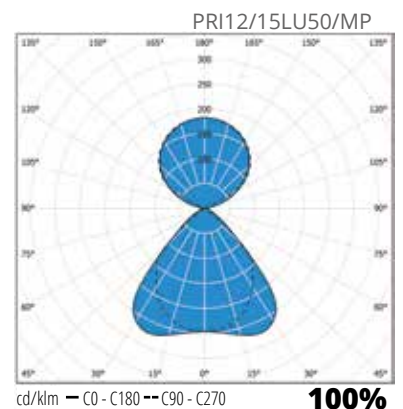

Rakenne

- › Runko valkoiseksi (RAL 9016) pulverimaalattua teräslevyä, saatavana myös mustana
- › Matalaluminanssiritilä anodisoitua alumiinia, UGR<19
- › Mikroprismaoptiikka, UGR<19
- › Mallit: Alavalomallit pinta- ja ripustusasennukseen, ala/ylävalomallit (U) 70/30 ja 50/50
- › IP20
- › Ottotehot ja valovirrat, ks. Taulukko
- › LED-moduulin elinikä $T_a=25\text{ °C}$:
  >100 000 h (L70)
  100 000 h (L80)
  71 000 h (L90)
- › Liitäntälaitteen elinikä $T_a=25\text{ °C}$:
  100 000 h (maks. 10 % kuolleisuus)

Asennus

- › Pinta-asennus suoraan kattoon tai ripustus-kiskoon
- › Vaijeriripustus
- › Ramppiasennus
- › Asennustarvikkeet tilattavissa erikseen

Tilauksesta

- › Monipuoliset ohjausratkaisut
- › Laaja asennusvalikoima
- › Liitosjohdot ja -ratkaisut projektin mukaan
- › 240 vakiotuotetta ja yli 1200 projektityhdistelmää