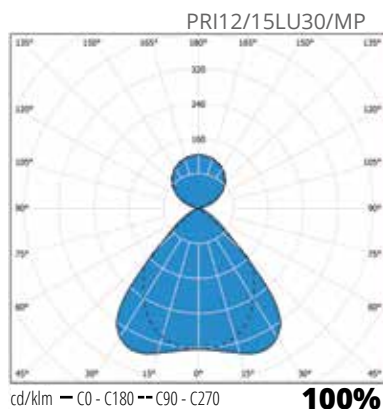

Rakenne

- › Runko valkoiseksi (RAL 9016) pulverimaalattua teräslevyä, saatavana myös mustana
- › Matalaluminanssiritilä anodisoitua alumiinia, UGR<19
- › Mikroprismaoptiikka, UGR<19
- › Mallit: Alavalomallit pinta- ja ripustusasennukseen, ala/ylävalomallit (U) 70/30 ja 50/50
- › IP20
- › Ottotehot ja valovirrat, ks. Taulukko
- › LED-moduulin elinikä $T_a=25\text{ °C}$:
  >100 000 h (L70)
  100 000 h (L80)
  71 000 h (L90)
- › Liitäntälaitteen elinikä $T_a=25\text{ °C}$:
  100 000 h (maks. 10 % kuolleisuus)

Asennus

- › Pinta-asennus suoraan kattoon tai ripustus-kiskoon
- › Vaijeriripustus
- › Ramppiasennus
- › Asennustarvikkeet tilattavissa erikseen

Tilauksesta

- › Monipuoliset ohjausratkaisut
- › Laaja asennusvalikoima
- › Liitosjohdot ja -ratkaisut projektin mukaan
- › 240 vakiotuotetta ja yli 1200 projektityhdistelmää