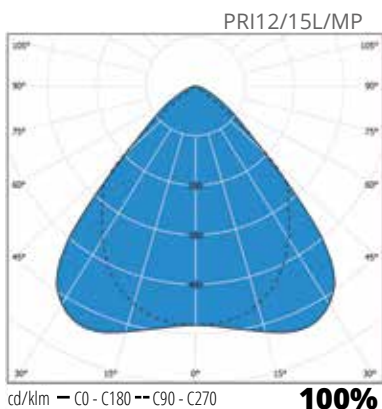

Rakenne

- › Runko valkoiseksi (RAL 9016) pulverimaalattua teräslevyä, saatavana myös mustana
- › Matalaluminanssiritilä anodisoitua alumiinia, UGR<19
- › Mikroprismaoptiikka, UGR<19
- › Mallit: Alavalomallit pinta- ja ripustusasennukseen, ala/ylävalomallit (U) 70/30 ja 50/50
- › IP20
- › Ottotehot ja valovirrat, ks. Taulukko
- › LED-moduulin elinikä $T_a=25\text{ °C}$:
  >100 000 h (L70)
  100 000 h (L80)
  71 000 h (L90)
- › Liitäntälaitteen elinikä $T_a=25\text{ °C}$:
  100 000 h (maks. 10 % kuolleisuus)

Asennus

- › Pinta-asennus suoraan kattoon tai ripustus-kiskoon
- › Vaijeriripustus
- › Ramppiasennus
- › Asennustarvikkeet tilattavissa erikseen

Tilauksesta

- › Monipuoliset ohjausratkaisut
- › Laaja asennusvalikoima
- › Liitosjohdot ja -ratkaisut projektin mukaan
- › 240 vakiotuotetta ja yli 1200 projektityhdistelmää