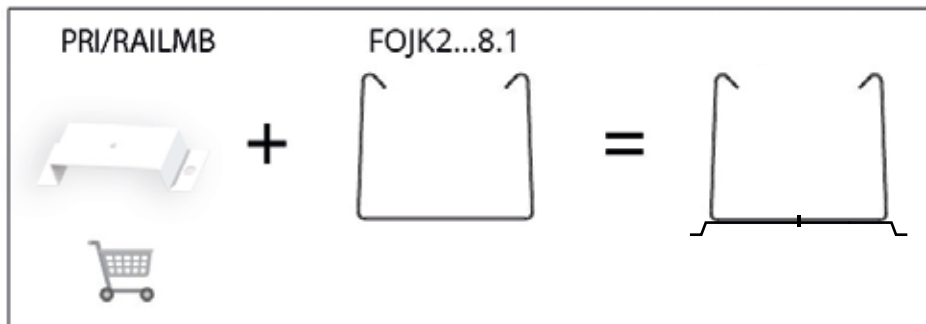

ON/OFF

Sulakemitoitukset	B10	B16	C10	C16
PRI12x 25W	40	64	40	64
PRI15x 31W	40	64	40	64
PRI12xU30 35W	40	64	40	64
PRI15xU30 41W	29	47	42	67
PRI12xU50 45W	17	28	23	38
PRI15xU50 51W	17	28	23	38
PRI12xHO 33W	29	47	42	67
PRI15xHO 40W	17	28	23	38
PRI12xU30HO 46W	17	28	23	38
PRI15xU30HO 54W	17	28	23	38
PRI12xU50HO 57W	17	28	23	38
PRI15xU50HO 65W	9	15	15	25

DALI

Sulakemitoitukset	B10	B16	C10	C16
PRI12x 25W	13	21	21	35
PRI15x 31W	13	21	21	35
PRI12xU30 35W	13	21	21	35
PRI15xU30 41W	13	21	21	35
PRI12xU50 45W	13	21	21	35
PRI15xU50 51W	13	21	21	35
PRI12xHO 33W	13	21	21	35
PRI15xHO 40W	13	21	21	35
PRI12xU30HO 46W	13	21	21	35
PRI15xU30HO 54W	13	21	21	35
PRI12xU50HO 57W	13	21	21	35
PRI15xU50HO 65W	13	21	21	35

PRI/RAILMB ripustuskiinnike