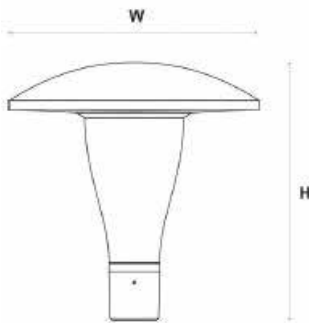

Asennus

- › Asennus ø 60 mm pylväseen
- › Kiinnitys kahdella ruuvilla, ruuvit ruostumatonta terästä
- › 5 metrin liitosjohto 2x1,5 mm²

Tilauksesta

- › Schröder-valikoimasta löytyy tarvittaessa lisää teho-, optiikka- ja ohjausvaihtoehtoja