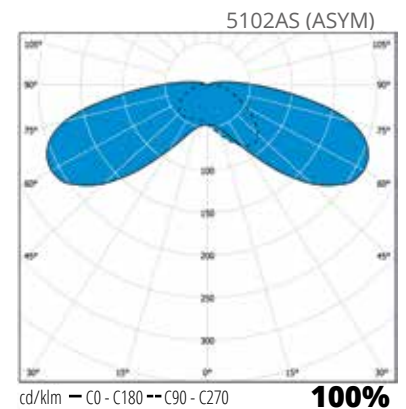

Asennus

- › Asennus ø 60 mm pylväseen
- › Kiinnitys kahdella ruuvilla, ruuvit ruostumatonta terästä
- › 5 metrin liitosjohto 2x1,5 mm²

Tilauksesta

- › Schröder-valikoimasta löytyy tarvittaessa lisää teho-, optiikka- ja ohjausvaihtoehtoja