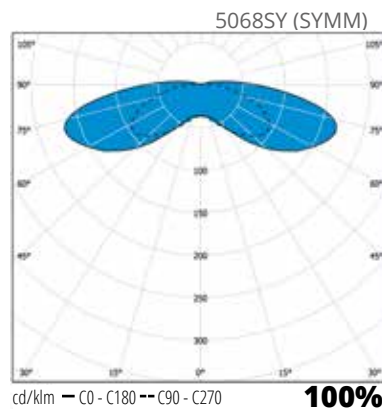

Asennus

- › Asennus ø 60 mm pylväseen
- › Kiinnitys kahdella ruuvilla, ruuvit ruostumatonta terästä
- › 5 metrin liitosjohto 2x1,5 mm²

Tilauksesta

- › Schröder-valikoimasta löytyy tarvittaessa lisää teho-, optiikka- ja ohjausvaihtoehtoja