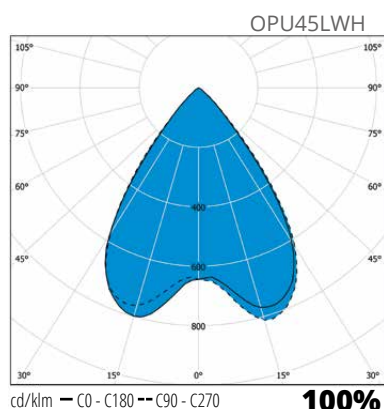

E-nummer	Typ	Beskrivning	Effekt	Socket	Kg	Färg	Ljusflöde
Opus							
74 719 91	OPU30LWH	OPU30LWH IP65 3000LM 840 GL WH	28W	LED	1,50	Vit	3000 lm
74 719 90	OPU30LBL	OPU30LBL IP65 3000LM 840 GL BL	28W	LED	1,50	Svart	3000 lm
74 719 93	OPU45LWH	OPU45LWH IP65 4500LM 840 GL WH	41W	LED	1,70	Vit	4500 lm
74 719 92	OPU45LBL	OPU45LBL IP65 4500LM 840 GL BL	41W	LED	1,70	Svart	4500 lm