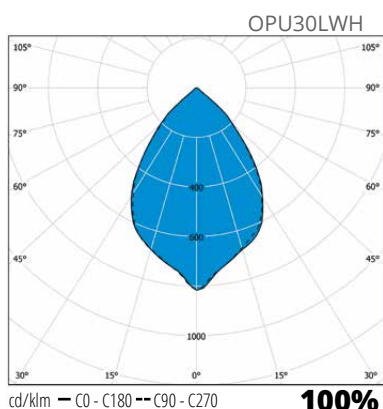

E-nummer	Typ	Beskrivning	Effekt	Socket	Kg	Färg	Ljusflöde
Opus							
74 719 91	OPU30LWH	OPU30LWH IP65 3000LM 840 GL WH	28W	LED	1,50	Vit	3000 lm
74 719 90	OPU30LBL	OPU30LBL IP65 3000LM 840 GL BL	28W	LED	1,50	Svart	3000 lm
74 719 93	OPU45LWH	OPU45LWH IP65 4500LM 840 GL WH	41W	LED	1,70	Vit	4500 lm
74 719 92	OPU45LBL	OPU45LBL IP65 4500LM 840 GL BL	41W	LED	1,70	Svart	4500 lm