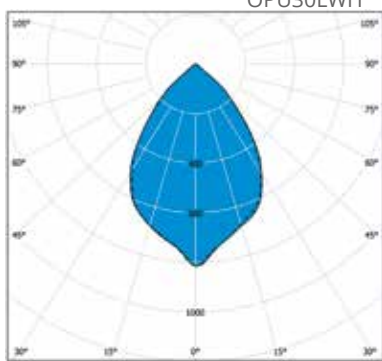

OPU30LWH

cd/klm — C0 - C180 -- C90 - C270

100%