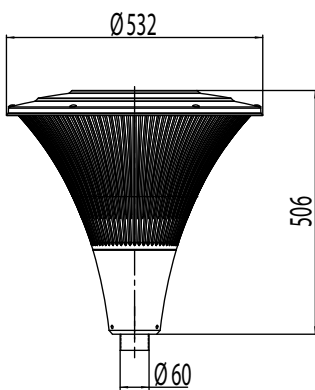

E-nummer	Typ	Beskrivning	Socket	Färg	Ljusflöde	Kg
Opera 3000 K						
77 489 42	OP530LED20GH/3K	OP530LED20GH 18W/830 AC GH	LED	grafitgrå	2760 lm	8,0
77 489 43	OP530LED20HH/3K	OP530LED20HH 18W/830 AC HH	LED	pärlgrå	2760 lm	8,0
77 489 36	OP530LEDGH/3K	OP530LEDGH 30W/830 AC GH	LED	grafitgrå	4300 lm	8,0
77 489 37	OP530LEDHH/3K	OP530LEDHH 30W/830 AC HH	LED	pärlgrå	4300 lm	8,0
Opera 3000 K Bi-power nattsänkning						
77 489 40	OP530LED20BPGH/3K	OP530LED20BPGH 18W/830 BP GH	LED	grafitgrå	2760 lm	8,0
77 489 41	OP530LED20BPHH/3K	OP530LED20BPHH 18W/830 BP HH	LED	pärlgrå	2760 lm	8,0
77 489 38	OP530LEDBPGH/3K	OP530LEDBPGH 30W/830 BP GH	LED	grafitgrå	4300 lm	8,0
77 489 39	OP530LEDBPHH/3K	OP530LEDBPHH 30W/830 BP HH	LED	pärlgrå	4300 lm	8,0
Bländskydd						
77 497 10	AVL961	Bländskydd Opera Grafit		grafitgrå		0,27
77 497 11	AVL962	Bländskydd Opera Grå		pärlgrå		0,27