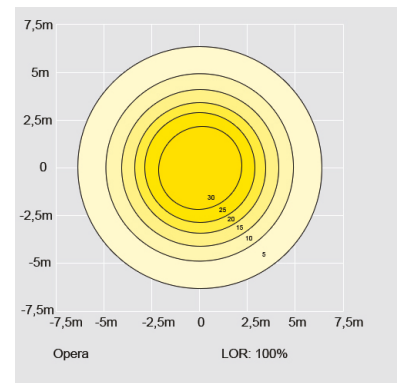

E-nummer	Typ	Beskrivning	Socket	Färg	Ljusflöde	Kg
Opera 3000 K						
77 489 42	OP530LED20GH/3K	OP530LED20GH 18W/830 AC GH	LED	grafitgrå	2760 lm	8,0
77 489 43	OP530LED20HH/3K	OP530LED20HH 18W/830 AC HH	LED	pärlgrå	2760 lm	8,0
77 489 36	OP530LEDGH/3K	OP530LEDGH 30W/830 AC GH	LED	grafitgrå	4300 lm	8,0
77 489 37	OP530LEDHH/3K	OP530LEDHH 30W/830 AC HH	LED	pärlgrå	4300 lm	8,0
Opera 3000 K Bi-power nattsänkning						
77 489 40	OP530LED20BPGH/3K	OP530LED20BPGH 18W/830 BP GH	LED	grafitgrå	2760 lm	8,0
77 489 41	OP530LED20BPHH/3K	OP530LED20BPHH 18W/830 BP HH	LED	pärlgrå	2760 lm	8,0
77 489 38	OP530LEDBPGH/3K	OP530LEDBPGH 30W/830 BP GH	LED	grafitgrå	4300 lm	8,0
77 489 39	OP530LEDBPHH/3K	OP530LEDBPHH 30W/830 BP HH	LED	pärlgrå	4300 lm	8,0
Bländskydd						
77 497 10	AVL961	Bländskydd Opera Grafit		grafitgrå		0,27
77 497 11	AVL962	Bländskydd Opera Grå		pärlgrå		0,27