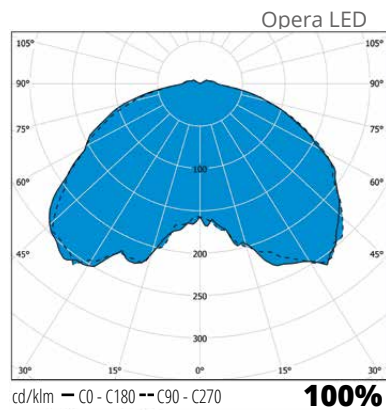

E-nummer	Typ	Beskrivning	Socket	Färg	Ljusflöde	Kg
Opera 3000 K						
77 489 42	OP530LED20GH/3K	OP530LED20GH 18W/830 AC GH	LED	grafitgrå	2760 lm	8,0
77 489 43	OP530LED20HH/3K	OP530LED20HH 18W/830 AC HH	LED	pärlgrå	2760 lm	8,0
77 489 36	OP530LEDGH/3K	OP530LEDGH 30W/830 AC GH	LED	grafitgrå	4300 lm	8,0
77 489 37	OP530LEDHH/3K	OP530LEDHH 30W/830 AC HH	LED	pärlgrå	4300 lm	8,0
Opera 3000 K Bi-power nattsänkning						
77 489 40	OP530LED20BPGH/3K	OP530LED20BPGH 18W/830 BP GH	LED	grafitgrå	2760 lm	8,0
77 489 41	OP530LED20BPHH/3K	OP530LED20BPHH 18W/830 BP HH	LED	pärlgrå	2760 lm	8,0
77 489 38	OP530LEDBPGH/3K	OP530LEDBPGH 30W/830 BP GH	LED	grafitgrå	4300 lm	8,0
77 489 39	OP530LEDBPHH/3K	OP530LEDBPHH 30W/830 BP HH	LED	pärlgrå	4300 lm	8,0
Bländskydd						
77 497 10	AVL961	Bländskydd Opera Grafit		grafitgrå		0,27
77 497 11	AVL962	Bländskydd Opera Grå		pärlgrå		0,27