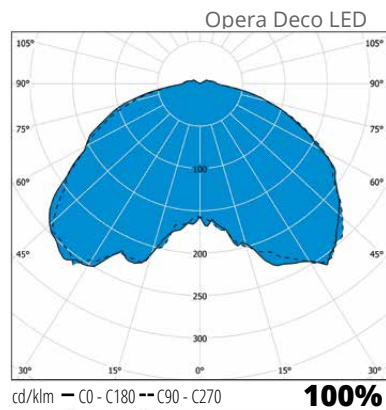

E-nummer	Typ	Beskrivning	Socket	Färg	Ljusflöde	Kg
Opera Deco 3000 K						
77 489 46	OPD530L20GH/3K	OPD530L20GH 18W/830 AC GH	LED	grafitrå	2760 lm	8,0
77 489 47	OPD530L20HH/3K	OPD530L20HH 18W/830 AC HH	LED	pärlgrå	2760 lm	8,0
77 489 50	OPD530LGH/3K	OPD530LGH 30W/830 AC GH	LED	grafitrå	4300 lm	8,0
77 489 51	OPD530LHH/3K	OPD530LHH 30W/830 AC HH	LED	pärlgrå	4300 lm	8,0
Opera Deco 3000 K Bi-power nattsänkning						
77 489 44	OPD530L20BPGH/3K	OPD530L20BPGH 18W/830 BP GH	LED	grafitrå	2760 lm	8,0
77 489 45	OPD530L20BPHH/3K	OPD530L20BPHH 18W/830 BP HH	LED	pärlgrå	2760 lm	8,0
77 489 48	OPD530LBPGH/3K	OPD530LBPGH 30W/830 BP GH	LED	grafitrå	4300 lm	8,0
77 489 49	OPD530LBPHH/3K	OPD530LBPHH 30W/830 BP HH	LED	pärlgrå	4300 lm	8,0
Bländskydd						
77 497 10	AVL961	Bländskydd Opera Grafit		grafitrå		0,27
77 497 11	AVL962	Bländskydd Opera Grå		pärlgrå		0,27