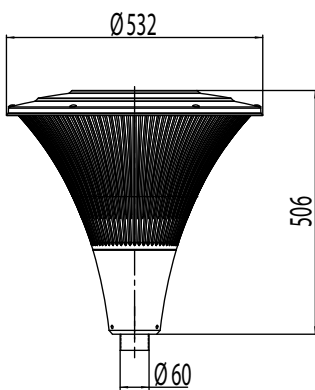

E-nummer	Typ	Beskrivning	Socket	Färg	Ljusflöde	Kg
Opera Deco 3000 K						
77 489 46	OPD530L20GH/3K	OPD530L20GH 18W/830 AC GH	LED	grafitrå	2760 lm	8,0
77 489 47	OPD530L20HH/3K	OPD530L20HH 18W/830 AC HH	LED	pärlgrå	2760 lm	8,0
77 489 50	OPD530LGH/3K	OPD530LGH 30W/830 AC GH	LED	grafitrå	4300 lm	8,0
77 489 51	OPD530LHH/3K	OPD530LHH 30W/830 AC HH	LED	pärlgrå	4300 lm	8,0
Opera Deco 3000 K Bi-power nattsänkning						
77 489 44	OPD530L20BPGH/3K	OPD530L20BPGH 18W/830 BP GH	LED	grafitrå	2760 lm	8,0
77 489 45	OPD530L20BPHH/3K	OPD530L20BPHH 18W/830 BP HH	LED	pärlgrå	2760 lm	8,0
77 489 48	OPD530LBPGH/3K	OPD530LBPGH 30W/830 BP GH	LED	grafitrå	4300 lm	8,0
77 489 49	OPD530LBPHH/3K	OPD530LBPHH 30W/830 BP HH	LED	pärlgrå	4300 lm	8,0
Bländskydd						
77 497 10	AVL961	Bländskydd Opera Grafit		grafitrå		0,27
77 497 11	AVL962	Bländskydd Opera Grå		pärlgrå		0,27