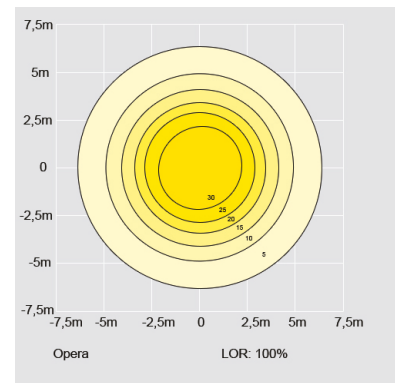

E-nummer	Typ	Beskrivning	Socket	Färg	Ljusflöde	Kg
Opera Deco 3000 K						
77 489 46	OPD530L20GH/3K	OPD530L20GH 18W/830 AC GH	LED	grafitrå	2760 lm	8,0
77 489 47	OPD530L20HH/3K	OPD530L20HH 18W/830 AC HH	LED	pärlgrå	2760 lm	8,0
77 489 50	OPD530LGH/3K	OPD530LGH 30W/830 AC GH	LED	grafitrå	4300 lm	8,0
77 489 51	OPD530LHH/3K	OPD530LHH 30W/830 AC HH	LED	pärlgrå	4300 lm	8,0
Opera Deco 3000 K Bi-power nattsänkning						
77 489 44	OPD530L20BPGH/3K	OPD530L20BPGH 18W/830 BP GH	LED	grafitrå	2760 lm	8,0
77 489 45	OPD530L20BPHH/3K	OPD530L20BPHH 18W/830 BP HH	LED	pärlgrå	2760 lm	8,0
77 489 48	OPD530LBPGH/3K	OPD530LBPGH 30W/830 BP GH	LED	grafitrå	4300 lm	8,0
77 489 49	OPD530LBPHH/3K	OPD530LBPHH 30W/830 BP HH	LED	pärlgrå	4300 lm	8,0
Bländskydd						
77 497 10	AVL961	Bländskydd Opera Grafit		grafitrå		0,27
77 497 11	AVL962	Bländskydd Opera Grå		pärlgrå		0,27