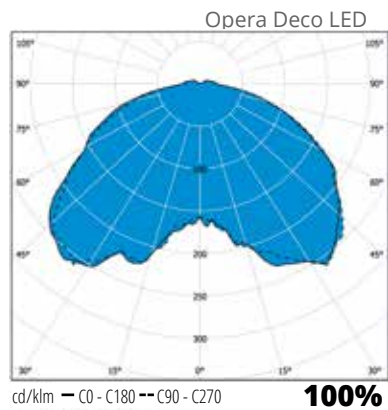

Snro	Tyyppi	Tuotenimi	Kanta	Väri	Valovirta	Kg
Opera Deco 3000 K						
45 032 97	OPD530L20GH/3K	OPD530L20GH 18W/830 AC GH	LED	grafiitinharmaa	2760 lm	8,0
45 032 98	OPD530L20HH/3K	OPD530L20HH 18W/830 AC HH	LED	helmenharmaa	2760 lm	8,0
45 033 02	OPD530LGH/3K	OPD530LGH 30W/830 AC GH	LED	grafiitinharmaa	4300 lm	8,0
45 033 04	OPD530LHH/3K	OPD530LHH 30W/830 AC HH	LED	helmenharmaa	4300 lm	8,0
Opera Deco 3000 K Bi-power tehonalennuksella						
45 032 95	OPD530L20BPGH/3K	OPD530L20BPGH 18W/830 BP GH	LED	grafiitinharmaa	2760 lm	8,0
45 032 96	OPD530L20BPHH/3K	OPD530L20BPHH 18W/830 BP HH	LED	helmenharmaa	2760 lm	8,0
45 032 99	OPD530LBPGH/3K	OPD530LBPGH 30W/830 BP GH	LED	grafiitinharmaa	4300 lm	8,0
45 033 01	OPD530LBPHH/3K	OPD530LBPHH 30W/830 BP HH	LED	helmenharmaa	4300 lm	8,0
Häikäisysoijat						
45 033 65	AVL961	Opera Häikäisysoija 120° GH		grafiitinharmaa		0,27
45 033 66	AVL962	Opera Häikäisysoija 120° HH		helmenharmaa		0,27