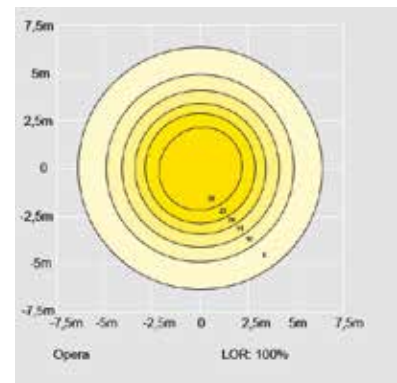

Snro	Tyyppi	Tuotenimi	Kanta	Väri	Valovirta	Kg
Opera Deco 3000 K						
45 032 97	OPD530L20GH/3K	OPD530L20GH 18W/830 AC GH	LED	grafiitinharmaa	2760 lm	8,0
45 032 98	OPD530L20HH/3K	OPD530L20HH 18W/830 AC HH	LED	helmenharmaa	2760 lm	8,0
45 033 02	OPD530LGH/3K	OPD530LGH 30W/830 AC GH	LED	grafiitinharmaa	4300 lm	8,0
45 033 04	OPD530LHH/3K	OPD530LHH 30W/830 AC HH	LED	helmenharmaa	4300 lm	8,0
Opera Deco 3000 K Bi-power tehonalennuksella						
45 032 95	OPD530L20BPGH/3K	OPD530L20BPGH 18W/830 BP GH	LED	grafiitinharmaa	2760 lm	8,0
45 032 96	OPD530L20BPHH/3K	OPD530L20BPHH 18W/830 BP HH	LED	helmenharmaa	2760 lm	8,0
45 032 99	OPD530LBPGH/3K	OPD530LBPGH 30W/830 BP GH	LED	grafiitinharmaa	4300 lm	8,0
45 033 01	OPD530LBPHH/3K	OPD530LBPHH 30W/830 BP HH	LED	helmenharmaa	4300 lm	8,0
Häikäisysoijat						
45 033 65	AVL961	Opera Häikäisysoija 120° GH		grafiitinharmaa		0,27
45 033 66	AVL962	Opera Häikäisysoija 120° HH		helmenharmaa		0,27