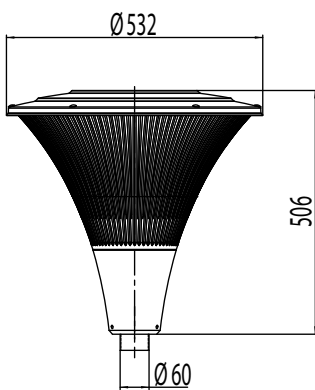

Snro	Tyyppi	Tuotenimi	Kanta	Väri	Valovirta	Kg
Opera Deco 3000 K						
45 032 97	OPD530L20GH/3K	OPD530L20GH 18W/830 AC GH	LED	grafiitinharmaa	2760 lm	8,0
45 032 98	OPD530L20HH/3K	OPD530L20HH 18W/830 AC HH	LED	helmenharmaa	2760 lm	8,0
45 033 02	OPD530LGH/3K	OPD530LGH 30W/830 AC GH	LED	grafiitinharmaa	4300 lm	8,0
45 033 04	OPD530LHH/3K	OPD530LHH 30W/830 AC HH	LED	helmenharmaa	4300 lm	8,0
Opera Deco 3000 K Bi-power tehonalennuksella						
45 032 95	OPD530L20BPGH/3K	OPD530L20BPGH 18W/830 BP GH	LED	grafiitinharmaa	2760 lm	8,0
45 032 96	OPD530L20BPHH/3K	OPD530L20BPHH 18W/830 BP HH	LED	helmenharmaa	2760 lm	8,0
45 032 99	OPD530LBPGH/3K	OPD530LBPGH 30W/830 BP GH	LED	grafiitinharmaa	4300 lm	8,0
45 033 01	OPD530LBPHH/3K	OPD530LBPHH 30W/830 BP HH	LED	helmenharmaa	4300 lm	8,0
Häikäisysoijat						
45 033 65	AVL961	Opera Häikäisysoija 120° GH		grafiitinharmaa		0,27
45 033 66	AVL962	Opera Häikäisysoija 120° HH		helmenharmaa		0,27