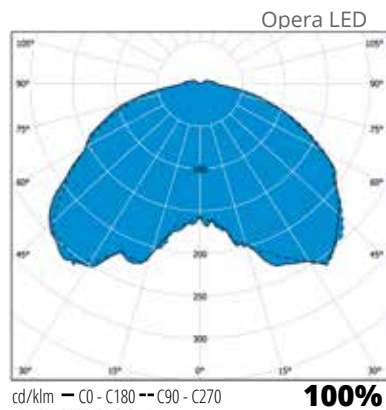

Snro	Tyyppi	Tuotenimi	Kanta	Väri	Valovirta	Kg
Opera 3000 K						
45 032 93	OP530LED20GH/3K	OP530LED20GH 18W/830 AC GH	LED	grafiitinharmaa	2760 lm	8,0
45 032 94	OP530LED20HH/3K	OP530LED20HH 18W/830 AC HH	LED	helmenharmaa	2760 lm	8,0
45 032 87	OP530LEDGH/3K	OP530LEDGH 30W/830 AC GH	LED	grafiitinharmaa	4300 lm	8,0
45 032 88	OP530LEDHH/3K	OP530LEDHH 30W/830 AC HH	LED	helmenharmaa	4300 lm	8,0
Opera 3000 K Bi-power tehonalennuksella						
45 032 91	OP530LED20BPGH/3K	OP530LED20BPGH 18W/830 BP GH	LED	grafiitinharmaa	2760 lm	8,0
45 032 92	OP530LED20BPHH/3K	OP530LED20BPHH 18W/830 BP HH	LED	helmenharmaa	2760 lm	8,0
45 032 89	OP530LEDBPGH/3K	OP530LEDBPGH 30W/830 BP GH	LED	grafiitinharmaa	4300 lm	8,0
45 032 90	OP530LEDBPHH/3K	OP530LEDBPHH 30W/830 BP HH	LED	helmenharmaa	4300 lm	8,0
Häikäisysoijat						
45 033 65	AVL961	Opera Häikäisysoija 120° GH		grafiitinharmaa		0,27
45 033 66	AVL962	Opera Häikäisysoija 120° HH		helmenharmaa		0,27