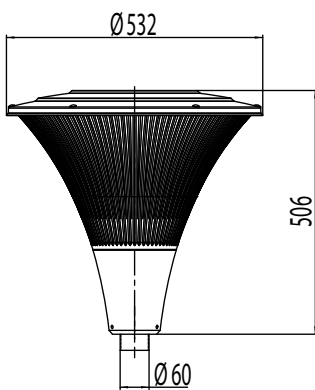

Snro	Tyyppi	Tuotenimi	Kanta	Väri	Valovirta	Kg
Opera 3000 K						
45 032 93	OP530LED20GH/3K	OP530LED20GH 18W/830 AC GH	LED	grafiitinharmaa	2760 lm	8,0
45 032 94	OP530LED20HH/3K	OP530LED20HH 18W/830 AC HH	LED	helmenharmaa	2760 lm	8,0
45 032 87	OP530LEDGH/3K	OP530LEDGH 30W/830 AC GH	LED	grafiitinharmaa	4300 lm	8,0
45 032 88	OP530LEDHH/3K	OP530LEDHH 30W/830 AC HH	LED	helmenharmaa	4300 lm	8,0
Opera 3000 K Bi-power tehonalennuksella						
45 032 91	OP530LED20BPGH/3K	OP530LED20BPGH 18W/830 BP GH	LED	grafiitinharmaa	2760 lm	8,0
45 032 92	OP530LED20BPHH/3K	OP530LED20BPHH 18W/830 BP HH	LED	helmenharmaa	2760 lm	8,0
45 032 89	OP530LEDBPGH/3K	OP530LEDBPGH 30W/830 BP GH	LED	grafiitinharmaa	4300 lm	8,0
45 032 90	OP530LEDBPHH/3K	OP530LEDBPHH 30W/830 BP HH	LED	helmenharmaa	4300 lm	8,0
Häikäisysoijat						
45 033 65	AVL961	Opera Häikäisysoija 120° GH		grafiitinharmaa		0,27
45 033 66	AVL962	Opera Häikäisysoija 120° HH		helmenharmaa		0,27