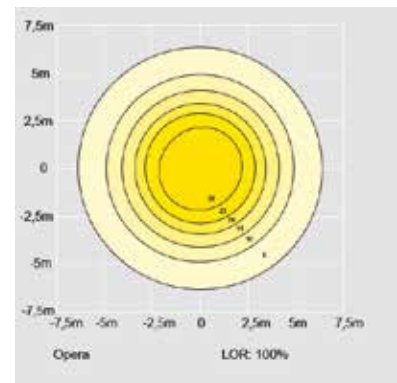

Snro	Tyyppi	Tuotenimi	Kanta	Väri	Valovirta	Kg
Opera 3000 K						
45 032 93	OP530LED20GH/3K	OP530LED20GH 18W/830 AC GH	LED	grafiitinharmaa	2760 lm	8,0
45 032 94	OP530LED20HH/3K	OP530LED20HH 18W/830 AC HH	LED	helmenharmaa	2760 lm	8,0
45 032 87	OP530LEDGH/3K	OP530LEDGH 30W/830 AC GH	LED	grafiitinharmaa	4300 lm	8,0
45 032 88	OP530LEDHH/3K	OP530LEDHH 30W/830 AC HH	LED	helmenharmaa	4300 lm	8,0
Opera 3000 K Bi-power tehonalennuksella						
45 032 91	OP530LED20BPGH/3K	OP530LED20BPGH 18W/830 BP GH	LED	grafiitinharmaa	2760 lm	8,0
45 032 92	OP530LED20BPHH/3K	OP530LED20BPHH 18W/830 BP HH	LED	helmenharmaa	2760 lm	8,0
45 032 89	OP530LEDBPGH/3K	OP530LEDBPGH 30W/830 BP GH	LED	grafiitinharmaa	4300 lm	8,0
45 032 90	OP530LEDBPHH/3K	OP530LEDBPHH 30W/830 BP HH	LED	helmenharmaa	4300 lm	8,0
Häikäisysoijat						
45 033 65	AVL961	Opera Häikäisysoija 120° GH		grafiitinharmaa		0,27
45 033 66	AVL962	Opera Häikäisysoija 120° HH		helmenharmaa		0,27