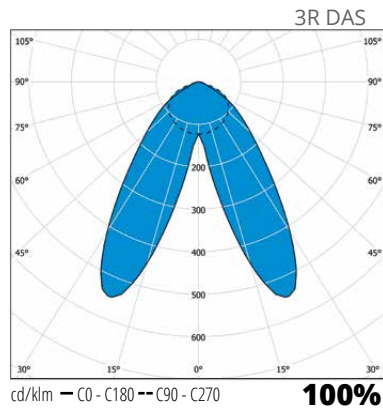

Fjäderfästen AMJK1 och AMJK2