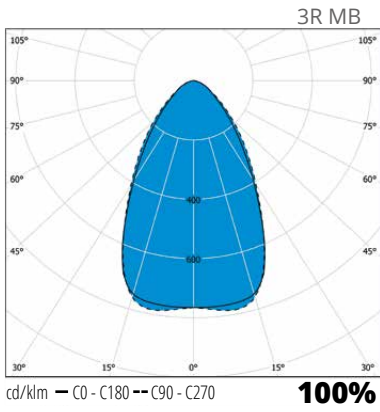

Fjäderfästen AMJK1 och AMJK2