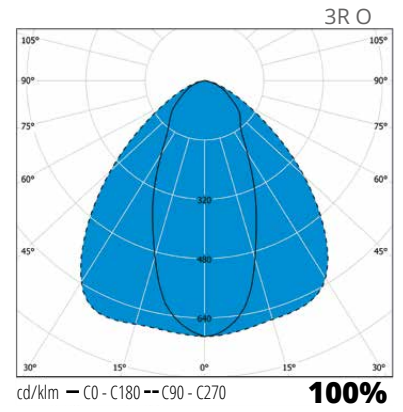

Fjäderfästen AMJK1 och AMJK2