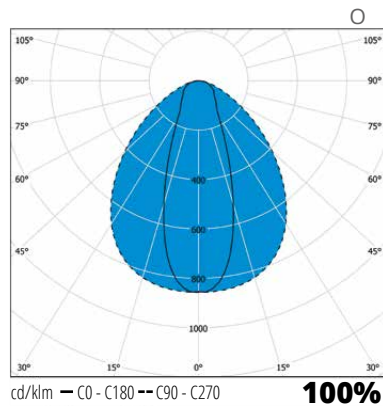

Fjäderfästen AMJK1 och AMJK2