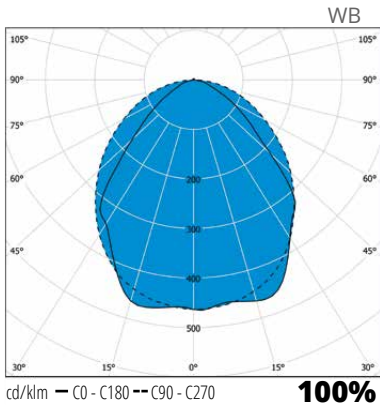

Fjäderfästen AMJK1 och AMJK2