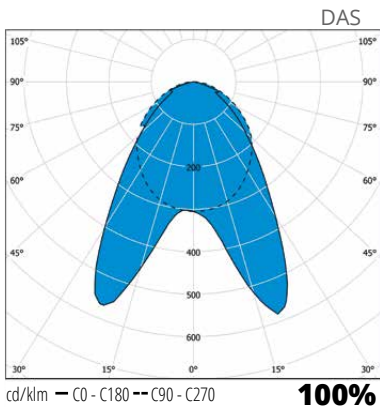

Fjäderfästen AMJK1 och AMJK2