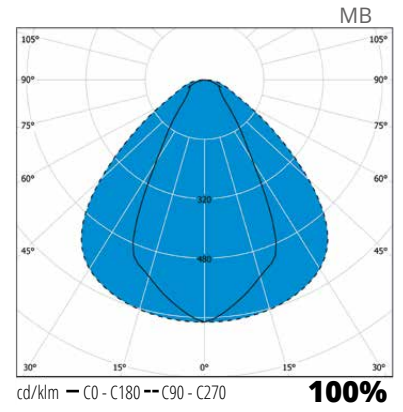

Fjäderfästen AMJK1 och AMJK2