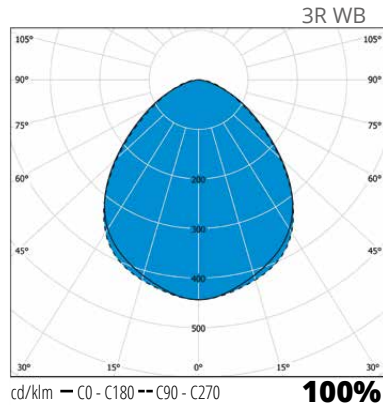

Fjäderfästen AMJK1 och AMJK2