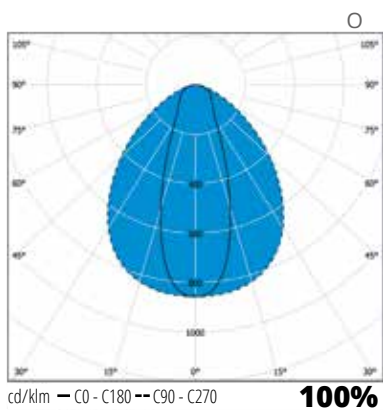

Jousikiinnikkeet AMJK1 ja AMJK2