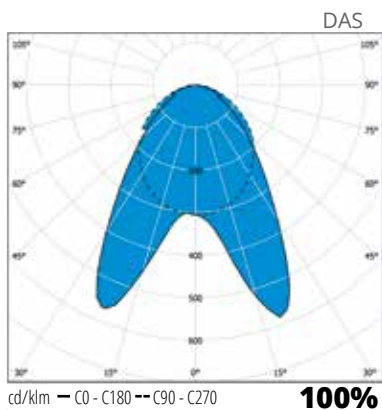

Jousikiinnikkeet AMJK1 ja AMJK2