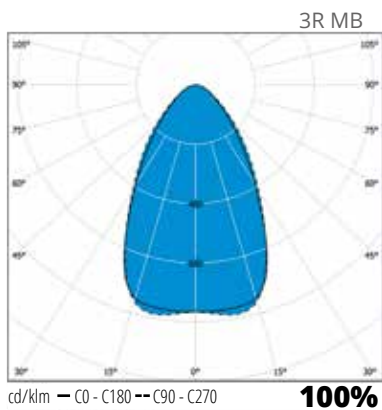

Jousikiinnikkeet AMJK1 ja AMJK2