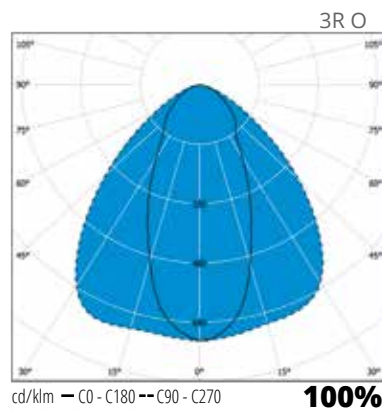

Jousikiinnikkeet AMJK1 ja AMJK2