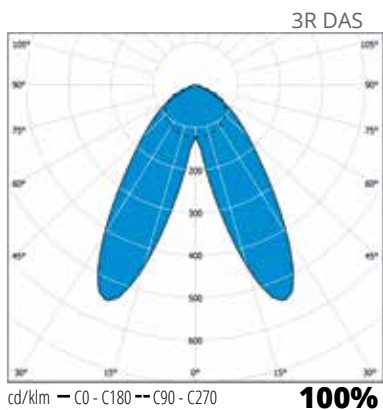

Jousikiinnikkeet AMJK1 ja AMJK2