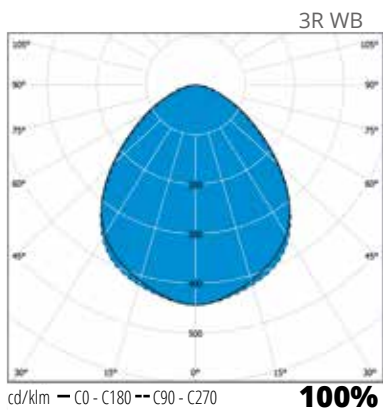

Jousikiinnikkeet AMJK1 ja AMJK2