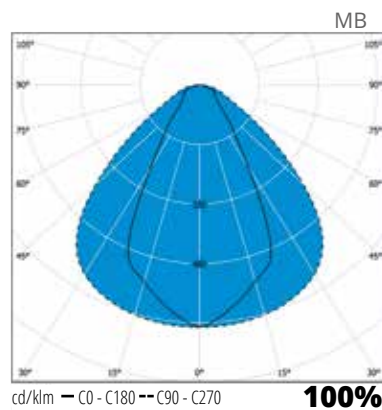

Jousikiinnikkeet AMJK1 ja AMJK2