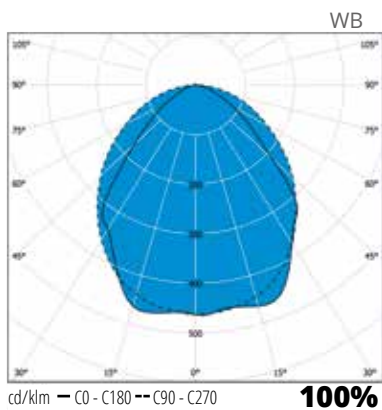

Jousikiinnikkeet AMJK1 ja AMJK2