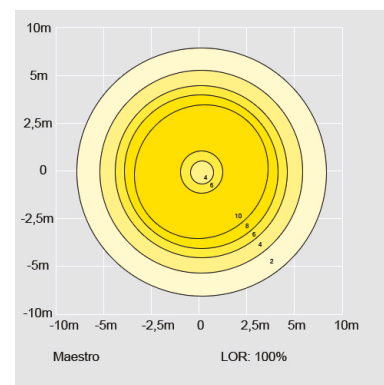

E-nummer	Typ	Beskrivning	Socket	Färg	Kg	Övrig information
Maestro 3000 K - 2940 lm						
77 489 24	MAE30LGH/3K	MAE30LGH IP65 25W/830 PC GH	LED	grafitgrå	5,6	
77 489 25	MAE30LGHED/3K	MAE30LGHED IP65 25W/830 PC GH	LED	grafitgrå	5,6	DALI (ED)
77 489 26	MAE30LHH/3K	MAE30LHH IP65 25W/830 PC HH	LED	pärlgrå	5,6	
77 489 27	MAE30LHHED/3K	MAE30LHHED IP65 25W/830 PC HH	LED	pärlgrå	5,6	DALI (ED)
77 489 28	MAE30LM/3K	MAE30LM IP65 25W/830 PC M	LED	svart	5,6	
77 489 29	MAE30LMED/3K	MAE30LMED IP65 25W/830 PC M	LED	svart	5,6	DALI (ED)
Maestro 3000 K - 4130 lm						
77 489 30	MAE40LGH/3K	MAE40LGH IP65 36W/830 PC GH	LED	grafitgrå	5,6	
77 489 31	MAE40LGHED/3K	MAE40LGHED IP65 36W/830 PC GH	LED	grafitgrå	5,6	DALI (ED)
77 489 32	MAE40LHH/3K	MAE40LHH IP65 36W/830 PC HH	LED	pärlgrå	5,6	
77 489 33	MAE40LHHED/3K	MAE40LHHED IP65 36W/830 PC HH	LED	pärlgrå	5,6	DALI (ED)
77 489 34	MAE40LM/3K	MAE40LM IP65 36W/830 PC M	LED	svart	5,6	
77 489 35	MAE40LMED/3K	MAE40LMED IP65 36W/830 PC M	LED	svart	5,6	DALI (ED)
Bländskydd						
77 497 02	AVL953	Bländskydd Maestro Grafit		grafitgrå	0,2	
77 497 03	AVL954	Bländskydd Maestro Grå		pärlgrå	0,2	
77 497 04	AVL955	Bländskydd Maestro Svart		svart	0,2	

Antal armaturer per säkring	B10	B16	C10	C16
MAE30xxx	15	24	24	40
MAE30xxxED, DALI	13	21	21	35
MAE40xxx	15	24	24	40
MAE40xxxED, DALI	13	21	21	35