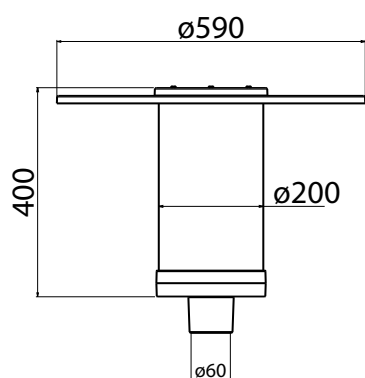

E-nummer	Typ	Beskrivning	Socket	Färg	Kg	Övrig information
Maestro 3000 K - 2940 lm						
77 489 24	MAE30LGH/3K	MAE30LGH IP65 25W/830 PC GH	LED	grafitgrå	5,6	
77 489 25	MAE30LGHED/3K	MAE30LGHED IP65 25W/830 PC GH	LED	grafitgrå	5,6	DALI (ED)
77 489 26	MAE30LHH/3K	MAE30LHH IP65 25W/830 PC HH	LED	pärlgrå	5,6	
77 489 27	MAE30LHHED/3K	MAE30LHHED IP65 25W/830 PC HH	LED	pärlgrå	5,6	DALI (ED)
77 489 28	MAE30LM/3K	MAE30LM IP65 25W/830 PC M	LED	svart	5,6	
77 489 29	MAE30LMED/3K	MAE30LMED IP65 25W/830 PC M	LED	svart	5,6	DALI (ED)
Maestro 3000 K - 4130 lm						
77 489 30	MAE40LGH/3K	MAE40LGH IP65 36W/830 PC GH	LED	grafitgrå	5,6	
77 489 31	MAE40LGHED/3K	MAE40LGHED IP65 36W/830 PC GH	LED	grafitgrå	5,6	DALI (ED)
77 489 32	MAE40LHH/3K	MAE40LHH IP65 36W/830 PC HH	LED	pärlgrå	5,6	
77 489 33	MAE40LHHED/3K	MAE40LHHED IP65 36W/830 PC HH	LED	pärlgrå	5,6	DALI (ED)
77 489 34	MAE40LM/3K	MAE40LM IP65 36W/830 PC M	LED	svart	5,6	
77 489 35	MAE40LMED/3K	MAE40LMED IP65 36W/830 PC M	LED	svart	5,6	DALI (ED)
Bländskydd						
77 497 02	AVL953	Bländskydd Maestro Grafit		grafitgrå	0,2	
77 497 03	AVL954	Bländskydd Maestro Grå		pärlgrå	0,2	
77 497 04	AVL955	Bländskydd Maestro Svart		svart	0,2	

Antal armaturer per säkring	B10	B16	C10	C16
MAE30xxx	15	24	24	40
MAE30xxxED, DALI	13	21	21	35
MAE40xxx	15	24	24	40
MAE40xxxED, DALI	13	21	21	35