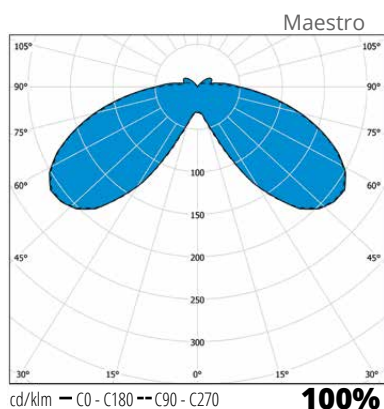

E-nummer	Typ	Beskrivning	Socket	Färg	Kg	Övrig information
Maestro 3000 K - 2940 lm						
77 489 24	MAE30LGH/3K	MAE30LGH IP65 25W/830 PC GH	LED	grafitgrå	5,6	
77 489 25	MAE30LGHED/3K	MAE30LGHED IP65 25W/830 PC GH	LED	grafitgrå	5,6	DALI (ED)
77 489 26	MAE30LHH/3K	MAE30LHH IP65 25W/830 PC HH	LED	pärlgrå	5,6	
77 489 27	MAE30LHHED/3K	MAE30LHHED IP65 25W/830 PC HH	LED	pärlgrå	5,6	DALI (ED)
77 489 28	MAE30LM/3K	MAE30LM IP65 25W/830 PC M	LED	svart	5,6	
77 489 29	MAE30LMED/3K	MAE30LMED IP65 25W/830 PC M	LED	svart	5,6	DALI (ED)
Maestro 3000 K - 4130 lm						
77 489 30	MAE40LGH/3K	MAE40LGH IP65 36W/830 PC GH	LED	grafitgrå	5,6	
77 489 31	MAE40LGHED/3K	MAE40LGHED IP65 36W/830 PC GH	LED	grafitgrå	5,6	DALI (ED)
77 489 32	MAE40LHH/3K	MAE40LHH IP65 36W/830 PC HH	LED	pärlgrå	5,6	
77 489 33	MAE40LHHED/3K	MAE40LHHED IP65 36W/830 PC HH	LED	pärlgrå	5,6	DALI (ED)
77 489 34	MAE40LM/3K	MAE40LM IP65 36W/830 PC M	LED	svart	5,6	
77 489 35	MAE40LMED/3K	MAE40LMED IP65 36W/830 PC M	LED	svart	5,6	DALI (ED)
Bländskydd						
77 497 02	AVL953	Bländskydd Maestro Grafit		grafitgrå	0,2	
77 497 03	AVL954	Bländskydd Maestro Grå		pärlgrå	0,2	
77 497 04	AVL955	Bländskydd Maestro Svart		svart	0,2	

Antal armaturer per säkring	B10	B16	C10	C16
MAE30xxx	15	24	24	40
MAE30xxxED, DALI	13	21	21	35
MAE40xxx	15	24	24	40
MAE40xxxED, DALI	13	21	21	35