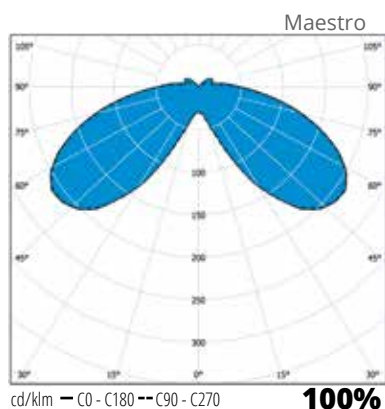

Snro	Tyyppi	Tuotenimi	Kanta	Väri	Kg	Lisätiedot
Maestro 3000 K - 2940 lm						
45 033 23	MAE30LGH/3K	MAE30LGH IP65 25W/830 PC GH	LED	grafiitinharmaa	5,6	
45 033 51	MAE30LGHED/3K	MAE30LGHED IP65 25W/830 PC GH	LED	grafiitinharmaa	5,6	DALI (ED)
45 033 25	MAE30LHH/3K	MAE30LHH IP65 25W/830 PC HH	LED	helmenharmaa	5,6	
45 033 52	MAE30LHHED/3K	MAE30LHHED IP65 25W/830 PC HH	LED	helmenharmaa	5,6	DALI (ED)
45 033 26	MAE30LM/3K	MAE30LM IP65 25W/830 PC M	LED	musta	5,6	
45 033 53	MAE30LMED/3K	MAE30LMED IP65 25W/830 PC M	LED	musta	5,6	DALI (ED)
Maestro 3000 K - 4130 lm						
45 033 28	MAE40LGH/3K	MAE40LGH IP65 36W/830 PC GH	LED	grafiitinharmaa	5,6	
45 033 54	MAE40LGHED/3K	MAE40LGHED IP65 36W/830 PC GH	LED	grafiitinharmaa	5,6	DALI (ED)
45 033 29	MAE40LHH/3K	MAE40LHH IP65 36W/830 PC HH	LED	helmenharmaa	5,6	
45 033 55	MAE40LHHED/3K	MAE40LHHED IP65 36W/830 PC HH	LED	helmenharmaa	5,6	DALI (ED)
45 033 31	MAE40LM/3K	MAE40LM IP65 36W/830 PC M	LED	musta	5,6	
45 033 56	MAE40LMED/3K	MAE40LMED IP65 36W/830 PC M	LED	musta	5,6	DALI (ED)
Häikäisysoijat						
45 033 57	AVL953	Maestro Häikäisysoija 120° GH		grafiitinharmaa	0,2	
45 033 58	AVL954	Maestro Häikäisysoija 120° HH		helmenharmaa	0,2	
45 033 59	AVL955	Maestro Häikäisysoija 120° M		musta	0,2	

Sulakemitoitukset	B10	B16	C10	C16
MAE30xxx	15	24	24	40
MAE30xxxED, DALI	13	21	21	35
MAE40xxx	15	24	24	40
MAE40xxxED, DALI	13	21	21	35