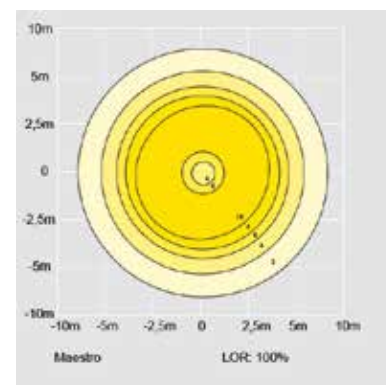

Snro	Tyyppi	Tuotenimi	Kanta	Väri	Kg	Lisätiedot
Maestro 3000 K - 2940 lm						
45 033 23	MAE30LGH/3K	MAE30LGH IP65 25W/830 PC GH	LED	grafiitinharmaa	5,6	
45 033 51	MAE30LGHED/3K	MAE30LGHED IP65 25W/830 PC GH	LED	grafiitinharmaa	5,6	DALI (ED)
45 033 25	MAE30LHH/3K	MAE30LHH IP65 25W/830 PC HH	LED	helmenharmaa	5,6	
45 033 52	MAE30LHHED/3K	MAE30LHHED IP65 25W/830 PC HH	LED	helmenharmaa	5,6	DALI (ED)
45 033 26	MAE30LM/3K	MAE30LM IP65 25W/830 PC M	LED	musta	5,6	
45 033 53	MAE30LMED/3K	MAE30LMED IP65 25W/830 PC M	LED	musta	5,6	DALI (ED)
Maestro 3000 K - 4130 lm						
45 033 28	MAE40LGH/3K	MAE40LGH IP65 36W/830 PC GH	LED	grafiitinharmaa	5,6	
45 033 54	MAE40LGHED/3K	MAE40LGHED IP65 36W/830 PC GH	LED	grafiitinharmaa	5,6	DALI (ED)
45 033 29	MAE40LHH/3K	MAE40LHH IP65 36W/830 PC HH	LED	helmenharmaa	5,6	
45 033 55	MAE40LHHED/3K	MAE40LHHED IP65 36W/830 PC HH	LED	helmenharmaa	5,6	DALI (ED)
45 033 31	MAE40LM/3K	MAE40LM IP65 36W/830 PC M	LED	musta	5,6	
45 033 56	MAE40LMED/3K	MAE40LMED IP65 36W/830 PC M	LED	musta	5,6	DALI (ED)
Häikäisysoijat						
45 033 57	AVL953	Maestro Häikäisysoija 120° GH		grafiitinharmaa	0,2	
45 033 58	AVL954	Maestro Häikäisysoija 120° HH		helmenharmaa	0,2	
45 033 59	AVL955	Maestro Häikäisysoija 120° M		musta	0,2	

Sulakemitoitukset	B10	B16	C10	C16
MAE30xxx	15	24	24	40
MAE30xxxED, DALI	13	21	21	35
MAE40xxx	15	24	24	40
MAE40xxxED, DALI	13	21	21	35