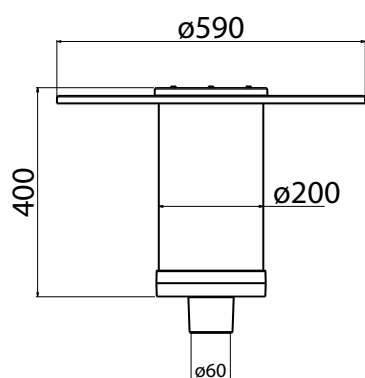

Snro	Tyyppi	Tuotenimi	Kanta	Väri	Kg	Lisätiedot
Maestro 3000 K - 2940 lm						
45 033 23	MAE30LGH/3K	MAE30LGH IP65 25W/830 PC GH	LED	grafiitinharmaa	5,6	
45 033 51	MAE30LGHED/3K	MAE30LGHED IP65 25W/830 PC GH	LED	grafiitinharmaa	5,6	DALI (ED)
45 033 25	MAE30LHH/3K	MAE30LHH IP65 25W/830 PC HH	LED	helmenharmaa	5,6	
45 033 52	MAE30LHHED/3K	MAE30LHHED IP65 25W/830 PC HH	LED	helmenharmaa	5,6	DALI (ED)
45 033 26	MAE30LM/3K	MAE30LM IP65 25W/830 PC M	LED	musta	5,6	
45 033 53	MAE30LMED/3K	MAE30LMED IP65 25W/830 PC M	LED	musta	5,6	DALI (ED)
Maestro 3000 K - 4130 lm						
45 033 28	MAE40LGH/3K	MAE40LGH IP65 36W/830 PC GH	LED	grafiitinharmaa	5,6	
45 033 54	MAE40LGHED/3K	MAE40LGHED IP65 36W/830 PC GH	LED	grafiitinharmaa	5,6	DALI (ED)
45 033 29	MAE40LHH/3K	MAE40LHH IP65 36W/830 PC HH	LED	helmenharmaa	5,6	
45 033 55	MAE40LHHED/3K	MAE40LHHED IP65 36W/830 PC HH	LED	helmenharmaa	5,6	DALI (ED)
45 033 31	MAE40LM/3K	MAE40LM IP65 36W/830 PC M	LED	musta	5,6	
45 033 56	MAE40LMED/3K	MAE40LMED IP65 36W/830 PC M	LED	musta	5,6	DALI (ED)
Häikäisysoijat						
45 033 57	AVL953	Maestro Häikäisysoija 120° GH		grafiitinharmaa	0,2	
45 033 58	AVL954	Maestro Häikäisysoija 120° HH		helmenharmaa	0,2	
45 033 59	AVL955	Maestro Häikäisysoija 120° M		musta	0,2	

Sulakemitoitukset	B10	B16	C10	C16
MAE30xxx	15	24	24	40
MAE30xxxED, DALI	13	21	21	35
MAE40xxx	15	24	24	40
MAE40xxxED, DALI	13	21	21	35