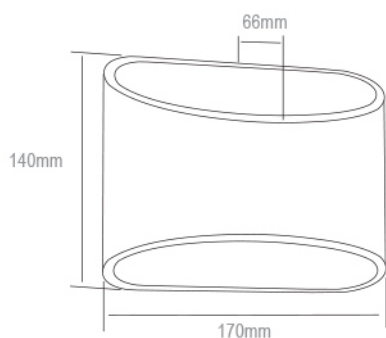

Luxova

LED

Luxova är en dekorativ lampett anpassad för både offentlig och hemmamiljö.

“Luxova - smidig
och elegant!”

Konstruktion

- › Stomme och skärm av aluminium
- › 9W/600lm
- › 3000 K, Ra >90
- › LED-armaturens livslängd 30 000h
- › Triac-dimbar

Montering

- › Vägghöglad
- › -o 3x2,5 mm²

9W | 600
lm

E-nummer	Typ	Beskrivning	Kg	Ljusflöde
Luxova				
70 144 01	LX8170D/3K	LX8170D/3K LED 8W/830 WH	1,6	600 lm