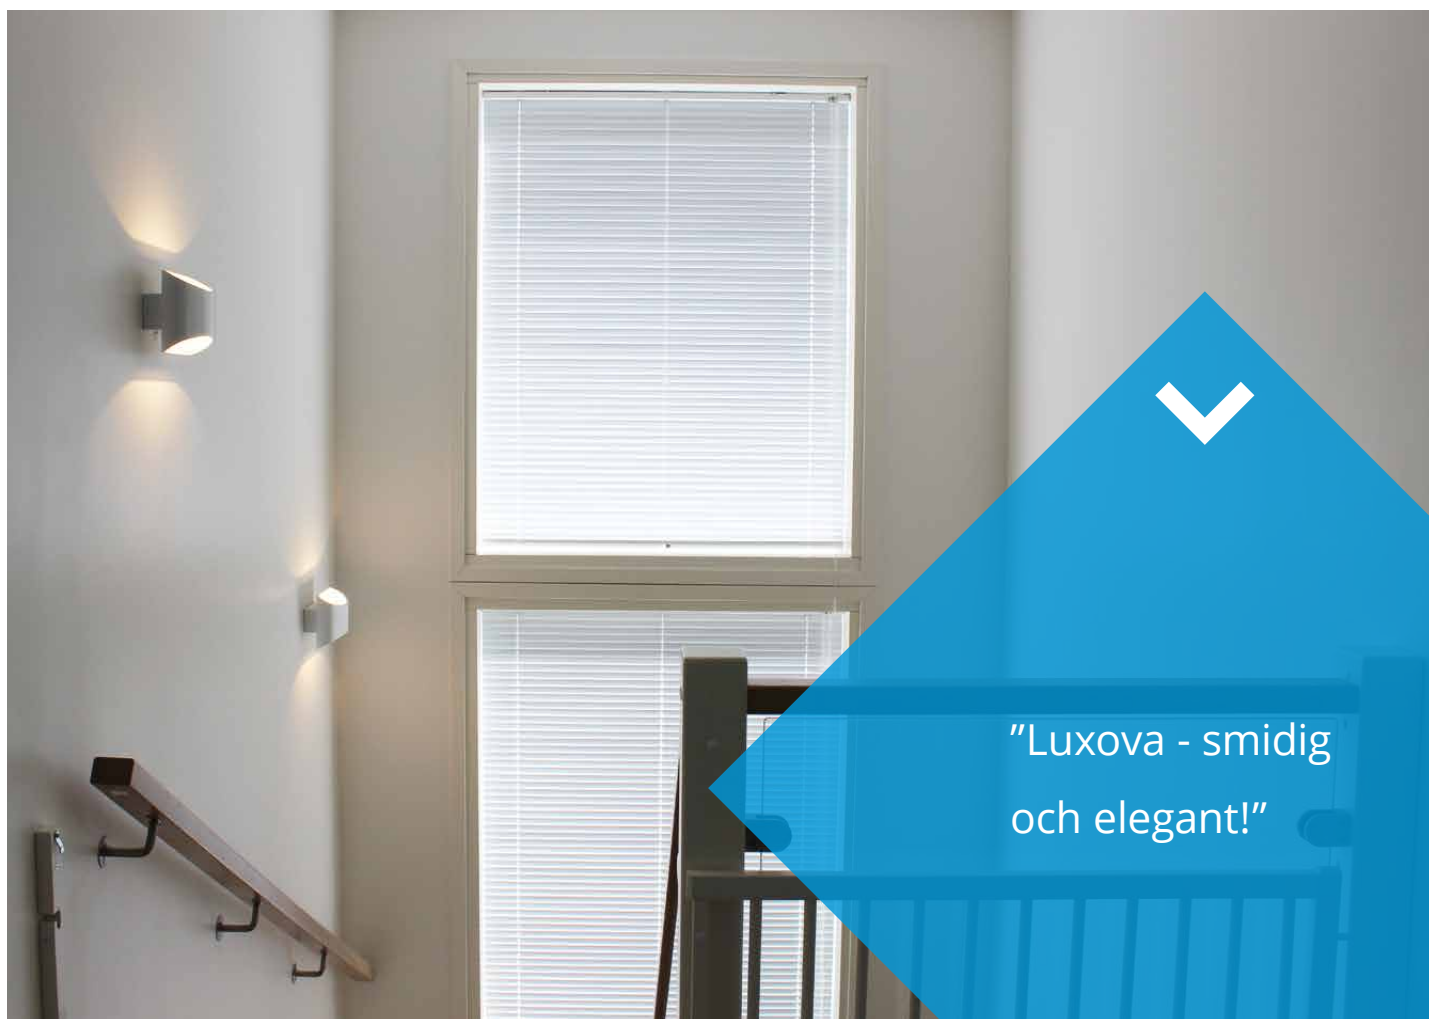

Luxova

LED

Luxova är en dekorativ lampett anpassad för både offentlig och hemmamiljö.

“Luxova - smidig
och elegant!”

Konstruktion

- › Stomme och skärm av aluminium
- › 9W/600lm
- › 3000 K, Ra >90
- › LED-armaturens livslängd 30 000h
- › Triac-dimbar