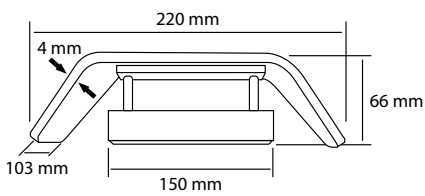

Lampett ja Luxova

LED

Koristeellinen seinävalaisin julkisiin tiloihin ja koteihin.

Lampett

Luxova

“Laatua ja miellyttävää
muotoilua julkisiin tiloi-
hin ja koteihin.”

Rakenne

- › Runko valkoiseksi maalattua alumiinia
- › Ottoteho 9W, valaisimen valovirta 600 lm
- › Väriämpötila 3000 K, Ra > 90
- › LED-valaisimen elinikä 30 000 h
- › Triac-himmennettävä

Asennus

- › Asennus seinäpintaan
- › -o 3x2,5 mm²

Lampett

Luxova

| Snro | Tyyppi | Tuotenimi | Kg | Valovirta |
|----------------|------------|--------------------------|-----|-----------|
| Lampett | | | | |
| 42 076 02 | LM9220D/3K | LM9220D/3K LED 9W/830 WH | 1,6 | 600 lm |
| Luxova | | | | |
| 42 076 06 | LX8170D/3K | LX8170D/3K LED 8W/830 WH | 1,6 | 600 lm |