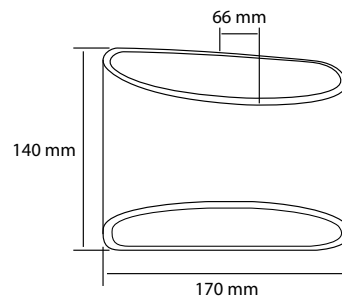

Lampett ja Luxova

LED

Koristeellinen seinävalaisin julkisiin tiloihin ja koteihin.

Lampett

Luxova

“Laatua ja miellyttävää
muotoilua julkisiin tiloi-
hin ja koteihin.”

Rakenne

- › Runko valkoiseksi maalattua alumiinia
- › Ottoteho 9W, valaisimen valovirta 600 lm
- › Väriämpötila 3000 K, Ra > 90
- › LED-valaisimen elinikä 30 000 h
- › Triac-himmennettävä

Asennus

- › Asennus seinäpintaan
- › -o 3x2,5 mm²

Lampett

Luxova

| Snro | Tyyppi | Tuotenimi | Kg | Valovirta |
|----------------|------------|--------------------------|-----|-----------|
| Lampett | | | | |
| 42 076 02 | LM9220D/3K | LM9220D/3K LED 9W/830 WH | 1,6 | 600 lm |
| Luxova | | | | |
| 42 076 06 | LX8170D/3K | LX8170D/3K LED 8W/830 WH | 1,6 | 600 lm |