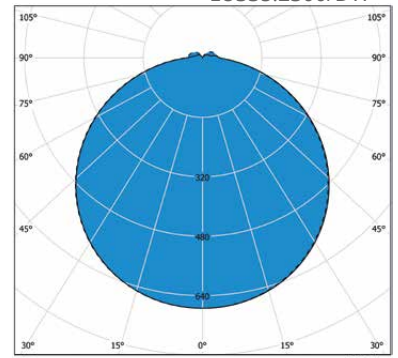

LU267.900/DW

cd/klm — C0 - C180 -- C90 - C270 **100%**

LU335.1500/DW

cd/klm — C0 - C180 -- C90 - C270 **100%**

LU335.2300/DW

cd/klm — C0 - C180 -- C90 - C270 **100%**

Monipuolinen ja tyylikäs yleisvalaisinperhe Lumo valaisee pehmeällä valollaan ja tarjoaa runsaasti vastauksia ja valinnanvapautta yleisvalaistukseen.