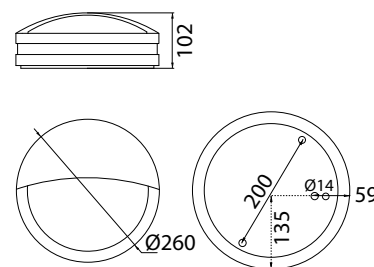

AVN260LGH

E-nummer	Typ	Beskrivning	Socket	Model	Färg	Kg
LED-modeller						
77 009 83	AVN260GHLED	VÄGGARM LED 9W/840 GRÅ	LED	vägg/tak	grafitgrå	1,2
77 009 86	AVN260LGHLED	VÄGGARM SKÄRM LED 9W/840 GRÅ	LED	vägg	grafitgrå	1,2
Lumia vägg / tak rund						
77 009 59	AVN260	VÄGGARM 60W E27 VIT	E27		vit	1,2
77 009 82	AVN260GH	VÄGGARM 60W E27 GRÅ	E27		grafitgrå	1,2
Lumia vägg rund med ögonlock						
77 009 84	AVN260L	VÄGGARM SKÄRM 60W VIT	E27		vit	1,2
77 009 85	AVN260LGH	VÄGGARM SKÄRM 60W GRÅ	E27		grafitgrå	1,2