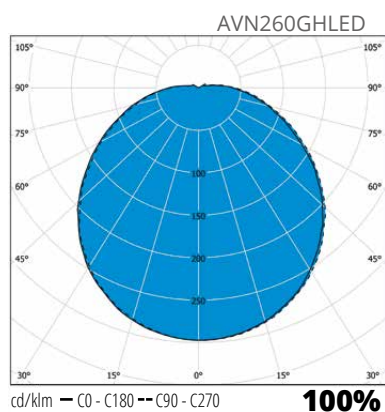

Konstruktion

- › Stomme i pulverlackerad aluminium
- › Kupa UV-beständig polykarbonat
- › Färg grafitgrå (GH) eller vit (VA)
- › IK08

Varianter

- › E27-modellerna max. 60W glödlampa alt. 11-18W lågenergilampa. Ljuskälla bredd max. 45 mm och längd max. 145 mm
- › LED-modeller:
  AVN260... - total effekt 8W, armaturljusflöde 572 lm (med ram) / 370 lm (med ögonlock), 4000 K, Ra > 80, effekt faktor 0,92
  Användningstemperatur - 20 °C - + 30 °C
  LED-modulens livslängd 30 000 h (L70), T_a=30 °C

Montering

- › Vägg eller tak, anslutning 3x1,5 mm²

AVN260GH

E-nummer	Typ	Beskrivning	Socket	Model	Färg	Kg
LED-modeller						
77 009 83	AVN260GHLED	VÄGGARM LED 9W/840 GRÅ	LED	vägg/tak	grafitgrå	1,2
77 009 86	AVN260LGHLED	VÄGGARM SKÄRM LED 9W/840 GRÅ	LED	vägg	grafitgrå	1,2
Lumia vägg / tak rund						
77 009 59	AVN260	VÄGGARM 60W E27 VIT	E27		vit	1,2
77 009 82	AVN260GH	VÄGGARM 60W E27 GRÅ	E27		grafitgrå	1,2
Lumia vägg rund med ögonlock						
77 009 84	AVN260L	VÄGGARM SKÄRM 60W VIT	E27		vit	1,2
77 009 85	AVN260LGH	VÄGGARM SKÄRM 60W GRÅ	E27		grafitgrå	1,2