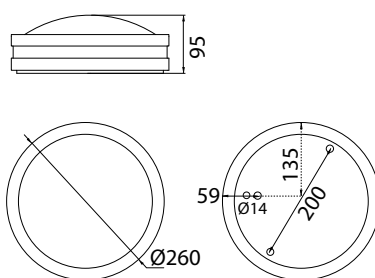

Konstruktion

- › Stomme i pulverlackerad aluminium
- › Kupa UV-beständig polykarbonat
- › Färg grafitgrå (GH) eller vit (VA)
- › IK08

Varianter

- › E27-modellerna max. 60W glödlampa alt. 11-18W lågenergilampa. Ljuskälla bredd max. 45 mm och längd max. 145 mm
- › LED-modeller:
  AVN260... - total effekt 8W, armaturljusflöde 572 lm (med ram) / 370 lm (med ögonlock), 4000 K, Ra > 80, effekt faktor 0,92
  Användningstemperatur - 20 °C - + 30 °C
  LED-modulens livslängd 30 000 h (L70), T_a=30 °C

Montering

- › Vägg eller tak, anslutning 3x1,5 mm²

AVN260GH

E-nummer	Typ	Beskrivning	Socket	Model	Färg	Kg
LED-modeller						
77 009 83	AVN260GHLED	VÄGGARM LED 9W/840 GRÅ	LED	vägg/tak	grafitgrå	1,2
77 009 86	AVN260LGHLED	VÄGGARM SKÄRM LED 9W/840 GRÅ	LED	vägg	grafitgrå	1,2
Lumia vägg / tak rund						
77 009 59	AVN260	VÄGGARM 60W E27 VIT	E27		vit	1,2
77 009 82	AVN260GH	VÄGGARM 60W E27 GRÅ	E27		grafitgrå	1,2
Lumia vägg rund med ögonlock						
77 009 84	AVN260L	VÄGGARM SKÄRM 60W VIT	E27		vit	1,2
77 009 85	AVN260LGH	VÄGGARM SKÄRM 60W GRÅ	E27		grafitgrå	1,2