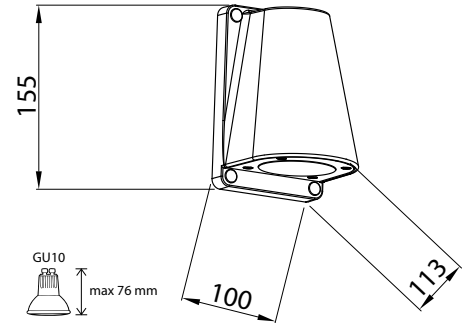

- › GU10-kantaiset mallit korostusvalaistukseen, valonlähdevaihtoehdot:
GU10 CFL 9W
GU10 LED max. 7W
GU10 halogeeni max. 35W
Valonlähteen max. korkeus 76 mm

Asennus

- › Seinään, päättyvä 3x1,5 mm²
- › AVN01GH-malli varustettu maapiikillä sekä 5,5 m kumikaapelilla (H05RN-F 2x1,0 mm²) ja pistotulpalla

AVN01GH

AVN03GH

AVN07GH

AVN08GH

Snro	Tyyppi	Tuotenimi	Kanta	Malli	Kg
Lumia pylväs, 2-osainen, maapiikki, CL2					
41 031 49	AVN01GH	AVN01GH IP44 2X35W GU10 G C GH	GU10	pylväs	1,6
Lumia seinäspotti					
41 031 51	AVN03GH	AVN03GH IP44 50W GU10 G C GH	GU10	seinä	0,7
Lumia seinäspotti, suunnattava					
41 031 52	AVN07GH	AVN07GH IP44 35W GU10 G C GH	GU10	seinä	0,6
Lumia seinäspotti, ylös-alas					
41 031 85	AVN08GH	AVN08GH IP44 2X35W GU10 G C GH	GU10	seinä	1,1