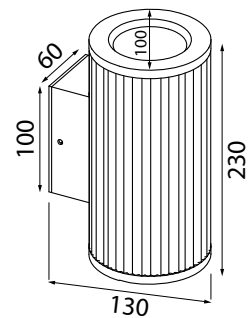

- › GU10-kantaiset mallit korostusvalaistukseen, valonlähdevaihtoehdot:
GU10 CFL 9W
GU10 LED max. 7W
GU10 halogeeni max. 35W
Valonlähteen max. korkeus 76 mm

Asennus

- › Seinään, päättyvä 3x1,5 mm²
- › AVN01GH-malli varustettu maapiikillä sekä 5,5 m kumikaapelilla (H05RN-F 2x1,0 mm²) ja pistotulpalla

AVN01GH

AVN03GH

AVN07GH

AVN08GH

Snro	Tyyppi	Tuotenimi	Kanta	Malli	Kg
Lumia pylväs, 2-osainen, maapiikki, CL2					
41 031 49	AVN01GH	AVN01GH IP44 2X35W GU10 G C GH	GU10	pylväs	1,6
Lumia seinäspotti					
41 031 51	AVN03GH	AVN03GH IP44 50W GU10 G C GH	GU10	seinä	0,7
Lumia seinäspotti, suunnattava					
41 031 52	AVN07GH	AVN07GH IP44 35W GU10 G C GH	GU10	seinä	0,6
Lumia seinäspotti, ylös-alas					
41 031 85	AVN08GH	AVN08GH IP44 2X35W GU10 G C GH	GU10	seinä	1,1