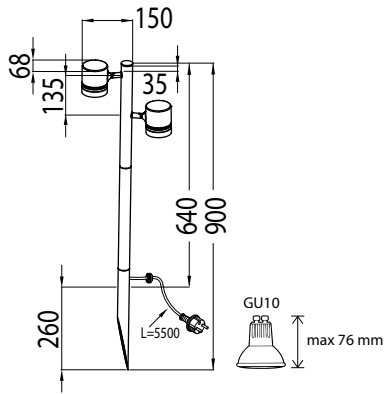

- › GU10-kantaiset mallit korostusvalaistukseen, valonlähdevaihtoehdot:
GU10 CFL 9W
GU10 LED max. 7W
GU10 halogeeni max. 35W
Valonlähteen max. korkeus 76 mm

Asennus

- › Seinään, päättyvä 3x1,5 mm²
- › AVN01GH-malli varustettu maapiikillä sekä 5,5 m kumikaapelilla (H05RN-F 2x1,0 mm²) ja pistotulpalla

AVN01GH

AVN03GH

AVN07GH

AVN08GH

Snro	Tyyppi	Tuotenimi	Kanta	Malli	Kg
Lumia pylväs, 2-osainen, maapiikki, CL2					
41 031 49	AVN01GH	AVN01GH IP44 2X35W GU10 G C GH	GU10	pylväs	1,6
Lumia seinäspotti					
41 031 51	AVN03GH	AVN03GH IP44 50W GU10 G C GH	GU10	seinä	0,7
Lumia seinäspotti, suunnattava					
41 031 52	AVN07GH	AVN07GH IP44 35W GU10 G C GH	GU10	seinä	0,6
Lumia seinäspotti, ylös-alas					
41 031 85	AVN08GH	AVN08GH IP44 2X35W GU10 G C GH	GU10	seinä	1,1