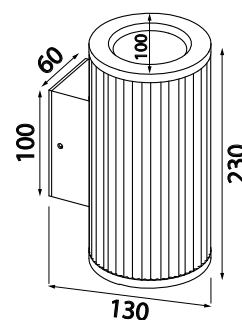

AVN03GH

AVN07GH

AVN08GH

Konstruktion

- › Stomme pulverlackerad aluminium
- › Skyddsglas (AVN01GH, AVN03GH, AVN07GH och AVN08GH)
- › Färg grafitgrå (GH)

Varianter

- › GU10-baserade modeller för punktbelysning, ljuskälla alternativ:
 GU10 CFL 9W
 GU10 LED max. 7W
 GU10 halogen max. 35W
 Ljuskälla max. höjd 76 mm

Montering

- › Vägg, anslutning 3x1,5 mm²
- › AVN01GH-modell med jordspett och 5,5 m gummikabel (H05RN-F 2x1,0 mm²) och stickkontakt

AVN01GH

AVN03GH

AVN07GH

AVN08GH

E-nummer	Typ	Beskrivning	Socket	Model	Kg
Lumia "pinne"					
77 472 98	AVN01GH	2 ST SPOTLIGHT PÅ PINNE GU10	GU10	pollar	1,6
Lumia väggspotlight					
77 009 52	AVN03GH	VÄGG SPOTLIGHT GU10	GU10	vägg	0,7
Lumia väggspotlight ledbar					
77 009 53	AVN07GH	VÄGG SPOT REG.BAR GU10	GU10	vägg	0,6
Lumia väggspotlight upp/ner					
77 004 95	AVN08GH	VÄGG SPOT UPP/NER 2xGU10	GU10	vägg	1,1