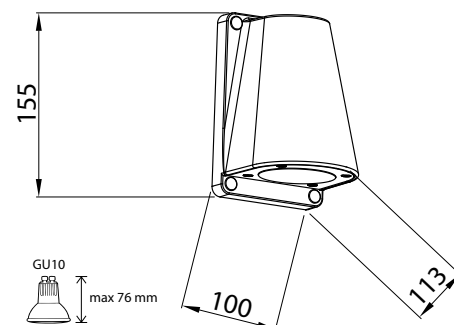

AVN03GH

AVN07GH

AVN08GH

Konstruktion

- › Stomme pulverlackerad aluminium
- › Skyddsglas (AVN01GH, AVN03GH, AVN07GH och AVN08GH)
- › Färg grafitgrå (GH)

Varianter

- › GU10-baserade modeller för punktbelysning, ljuskälla alternativ:
 GU10 CFL 9W
 GU10 LED max. 7W
 GU10 halogen max. 35W
 Ljuskälla max. höjd 76 mm

Montering

- › Vägg, anslutning 3x1,5 mm²
- › AVN01GH-modell med jordspett och 5,5 m gummikabel (H05RN-F 2x1,0 mm²) och stickkontakt

AVN01GH

AVN03GH

AVN07GH

AVN08GH

E-nummer	Typ	Beskrivning	Socket	Model	Kg
Lumia "pinne"					
77 472 98	AVN01GH	2 ST SPOTLIGHT PÅ PINNE GU10	GU10	pollar	1,6
Lumia väggspotlight					
77 009 52	AVN03GH	VÄGG SPOTLIGHT GU10	GU10	vägg	0,7
Lumia väggspotlight ledbar					
77 009 53	AVN07GH	VÄGG SPOT REG.BAR GU10	GU10	vägg	0,6
Lumia väggspotlight upp/ner					
77 004 95	AVN08GH	VÄGG SPOT UPP/NER 2xGU10	GU10	vägg	1,1