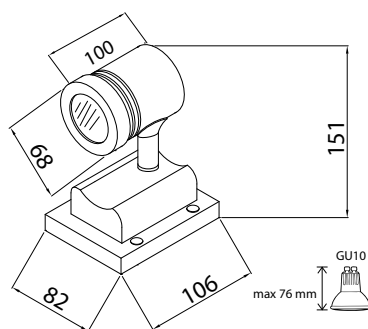

AVN03GH

AVN07GH

AVN08GH

Konstruktion

- › Stomme pulverlackerad aluminium
- › Skyddsglas (AVN01GH, AVN03GH, AVN07GH och AVN08GH)
- › Färg grafitgrå (GH)

Varianter

- › GU10-baserade modeller för punktbelysning, ljuskälla alternativ:
 GU10 CFL 9W
 GU10 LED max. 7W
 GU10 halogen max. 35W
 Ljuskälla max. höjd 76 mm

Montering

- › Vägg, anslutning 3x1,5 mm²
- › AVN01GH-modell med jordspett och 5,5 m gummikabel (H05RN-F 2x1,0 mm²) och stickkontakt

AVN01GH

AVN03GH

AVN07GH

AVN08GH

E-nummer	Typ	Beskrivning	Socket	Model	Kg
Lumia "pinne"					
77 472 98	AVN01GH	2 ST SPOTLIGHT PÅ PINNE GU10	GU10	pollar	1,6
Lumia väggspotlight					
77 009 52	AVN03GH	VÄGG SPOTLIGHT GU10	GU10	vägg	0,7
Lumia väggspotlight ledbar					
77 009 53	AVN07GH	VÄGG SPOT REG.BAR GU10	GU10	vägg	0,6
Lumia väggspotlight upp/ner					
77 004 95	AVN08GH	VÄGG SPOT UPP/NER 2xGU10	GU10	vägg	1,1