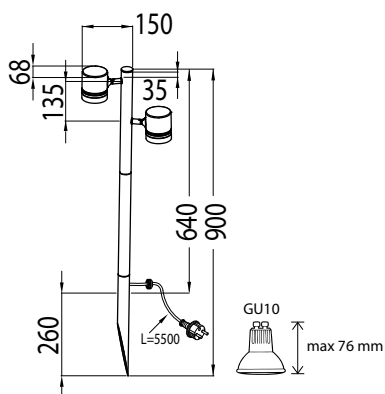

AVN03GH

AVN07GH

AVN08GH

Konstruktion

- › Stomme pulverlackerad aluminium
- › Skyddsglas (AVN01GH, AVN03GH, AVN07GH och AVN08GH)
- › Färg grafitgrå (GH)

Varianter

- › GU10-baserade modeller för punktbelysning, ljuskälla alternativ:
 GU10 CFL 9W
 GU10 LED max. 7W
 GU10 halogen max. 35W
 Ljuskälla max. höjd 76 mm

Montering

- › Vägg, anslutning 3x1,5 mm²
- › AVN01GH-modell med jordspett och 5,5 m gummikabel (H05RN-F 2x1,0 mm²) och stickkontakt

AVN01GH

AVN03GH

AVN07GH

AVN08GH

E-nummer	Typ	Beskrivning	Socket	Model	Kg
Lumia "pinne"					
77 472 98	AVN01GH	2 ST SPOTLIGHT PÅ PINNE GU10	GU10	pollar	1,6
Lumia väggspotlight					
77 009 52	AVN03GH	VÄGG SPOTLIGHT GU10	GU10	vägg	0,7
Lumia väggspotlight ledbar					
77 009 53	AVN07GH	VÄGG SPOT REG.BAR GU10	GU10	vägg	0,6
Lumia väggspotlight upp/ner					
77 004 95	AVN08GH	VÄGG SPOT UPP/NER 2xGU10	GU10	vägg	1,1