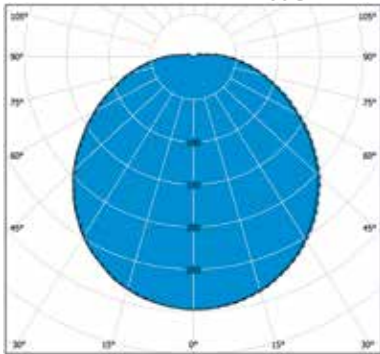

AVN260GHLED

cd/klm — C0 - C180 — C90 - C270

100%