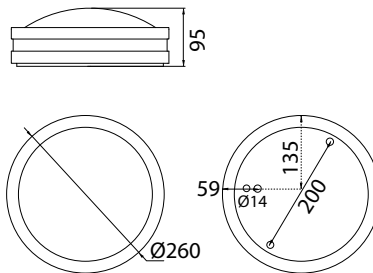

Valikoima

- › E27-kantaiset mallit yleis- ja numerovalaistukseen. max. 60W, suositellaan 11-18W energiansäästölamppua, valonlähteen mitat maksimissaan; leveys 45 mm ja pituus 145 mm
- › LED-mallit:
AVN260... - ottoteho 8W, valaisimen valovirta 572 lm (kehyksellä) / 370 lm (luomella), 4000 K, Ra > 80, tehokerroin 0,92

Asennus

- › Seinään tai kattoon, ketjutettava 3x1,5 mm²

AVN260GHLED

cd/klm — C0 - C180 — C90 - C270

100%

AVN260GH

AVN260LGH

Snro	Tyyppi	Tuotenimi	Kanta	Malli	Väri	Kg
LED-mallit						
41 032 08	AVN260GHLED	AVN260GHLED IP54 8W/840 PC GH	LED	seinä/katto	grafiitinharmaa	1,2
41 032 11	AVN260LGHLED	AVN260LGHLED IP54 8W/840 PC GH	LED	seinä	grafiitinharmaa	1,2
Seinä-/kattovalaisin						
41 032 06	AVN260	AVN260 IP54 60W E27 PC O VA	E27		valkoinen	1,2
41 031 54	AVN260GH	AVN260GH IP54 60W E27 PC O GH	E27		grafiitinharmaa	1,2
Seinävalaisin luomella						
41 032 09	AVN260L	AVN260L IP54 60W E27 PC O VA	E27		valkoinen	1,2
41 031 55	AVN260LGH	AVN260LGH IP54 60W E27 PC O GH	E27		grafiitinharmaa	1,2