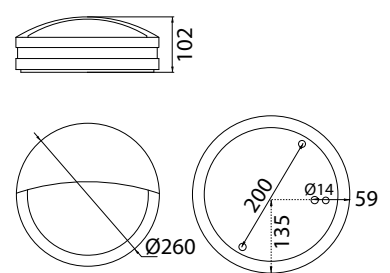

Valikoima

- › E27-kantaiset mallit yleis- ja numerovalaistukseen. max. 60W, suositellaan 11-18W energiansäästölamppua, valonlähteen mitat maksimissaan; leveys 45 mm ja pituus 145 mm
- › LED-mallit:
AVN260... - ottoteho 8W, valaisimen valovirta 572 lm (kehyksellä) / 370 lm (luomella), 4000 K, Ra > 80, tehokerroin 0,92

Asennus

- › Seinään tai kattoon, ketjutettava 3x1,5 mm²

AVN260GHLED

cd/klm — C0 - C180 — C90 - C270

100%

AVN260GH

AVN260LGH

Snro	Tyyppi	Tuotenimi	Kanta	Malli	Väri	Kg
LED-mallit						
41 032 08	AVN260GHLED	AVN260GHLED IP54 8W/840 PC GH	LED	seinä/katto	grafiitinharmaa	1,2
41 032 11	AVN260LGHLED	AVN260LGHLED IP54 8W/840 PC GH	LED	seinä	grafiitinharmaa	1,2
Seinä-/kattovalaisin						
41 032 06	AVN260	AVN260 IP54 60W E27 PC O VA	E27		valkoinen	1,2
41 031 54	AVN260GH	AVN260GH IP54 60W E27 PC O GH	E27		grafiitinharmaa	1,2
Seinävalaisin luomella						
41 032 09	AVN260L	AVN260L IP54 60W E27 PC O VA	E27		valkoinen	1,2
41 031 55	AVN260LGH	AVN260LGH IP54 60W E27 PC O GH	E27		grafiitinharmaa	1,2