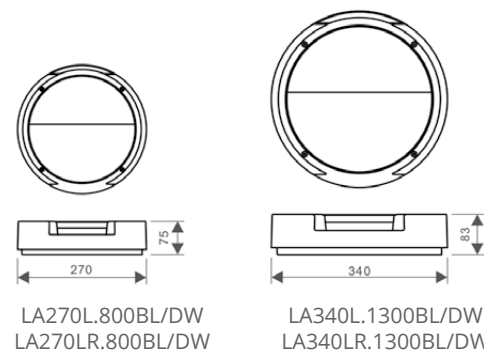

Konstruktion

- › Stomme av aluminium
- › Kupa av UV-beständig polykarbonat
- › LED DualWhite-modeller:
9W och 16W. Ljusflöde se tabell
- › Ra > 80, effektfaktor >0,90
- › Drifttemperatur - 20 °C – + 30 °C
- › LED-armaturernas livslängd 50 000 h, T_a=25 °C

Montering

- › Vägg- eller takmontage, -o- 3x2,5 mm²
- › Förberedd för genomkoppling i sidan
- › Installation från bak eller sida

E-nummer	Typ	Beskrivning	Socket	Kg	Färg	Ljusflöde
Largo LED						
77 047 00	LA270.800BL/DW	LARGO LED 9W 830/840	LED	1,67	svart	800/400 lm
77 047 02	LA340.1300BL/DW	LARGO LED 15W 830/840	LED	2,53	svart	1300/850/600 lm
Largo LED med visir						
77 047 04	LA270L.800BL/DW	LARGO L LED 9W 830/840	LED	1,82	svart	650/330 lm
77 047 06	LA340L.1300BL/DW	LARGO L LED 15W 830/840	LED	2,77	svart	1000/700/500 lm
Largo LED Radar						
77 047 01	LA270R.800BL/DW	LARGO LED R 10W 830/840	LED	1,72	svart	800/400 lm
77 047 03	LA340R.1300BL/DW	LARGO LED R 16W 830/840	LED	2,58	svart	1300/850/600 lm
Largo LED Radar med visir						
77 047 05	LA270LR.800BL/DW	LARGO L LED R 10W 830/840	LED	1,88	svart	650/330 lm
77 047 07	LA340LR.1300BL/DW	LARGO L LED R 16W 830/840	LED	2,82	svart	1000/700/500 lm