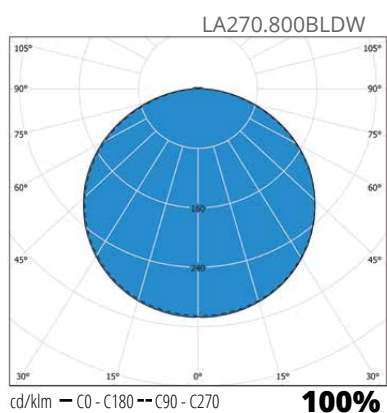

E-nummer	Typ	Beskrivning	Socket	Kg	Färg	Ljusflöde
Largo LED						
77 047 00	LA270.800BL/DW	LARGO LED 9W 830/840	LED	1,67	svart	800/400 lm
77 047 02	LA340.1300BL/DW	LARGO LED 15W 830/840	LED	2,53	svart	1300/850/600 lm
Largo LED med visir						
77 047 04	LA270L.800BL/DW	LARGO L LED 9W 830/840	LED	1,82	svart	650/330 lm
77 047 06	LA340L.1300BL/DW	LARGO L LED 15W 830/840	LED	2,77	svart	1000/700/500 lm
Largo LED Radar						
77 047 01	LA270R.800BL/DW	LARGO LED R 10W 830/840	LED	1,72	svart	800/400 lm
77 047 03	LA340R.1300BL/DW	LARGO LED R 16W 830/840	LED	2,58	svart	1300/850/600 lm
Largo LED Radar med visir						
77 047 05	LA270LR.800BL/DW	LARGO L LED R 10W 830/840	LED	1,88	svart	650/330 lm
77 047 07	LA340LR.1300BL/DW	LARGO L LED R 16W 830/840	LED	2,82	svart	1000/700/500 lm