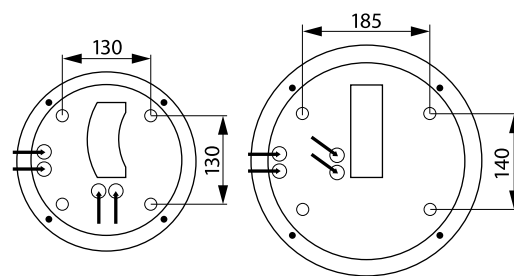

Konstruktion

- › Stomme av aluminium
- › Kupa av UV-beständig polykarbonat
- › LED DualWhite-modeller:
9W och 16W. Ljusflöde se tabell
- › Ra > 80, effektfaktor >0,90
- › Drifttemperatur - 20 °C – + 30 °C
- › LED-armaturernas livslängd 50 000 h, T_a=25 °C

Montering

- › Vägg- eller takmontage, -o- 3x2,5 mm²
- › Förberedd för genomkoppling i sidan
- › Installation från bak eller sida

E-nummer	Typ	Beskrivning	Socket	Kg	Färg	Ljusflöde
Largo LED						
77 047 00	LA270.800BL/DW	LARGO LED 9W 830/840	LED	1,67	svart	800/400 lm
77 047 02	LA340.1300BL/DW	LARGO LED 15W 830/840	LED	2,53	svart	1300/850/600 lm
Largo LED med visir						
77 047 04	LA270L.800BL/DW	LARGO L LED 9W 830/840	LED	1,82	svart	650/330 lm
77 047 06	LA340L.1300BL/DW	LARGO L LED 15W 830/840	LED	2,77	svart	1000/700/500 lm
Largo LED Radar						
77 047 01	LA270R.800BL/DW	LARGO LED R 10W 830/840	LED	1,72	svart	800/400 lm
77 047 03	LA340R.1300BL/DW	LARGO LED R 16W 830/840	LED	2,58	svart	1300/850/600 lm
Largo LED Radar med visir						
77 047 05	LA270LR.800BL/DW	LARGO L LED R 10W 830/840	LED	1,88	svart	650/330 lm
77 047 07	LA340LR.1300BL/DW	LARGO L LED R 16W 830/840	LED	2,82	svart	1000/700/500 lm