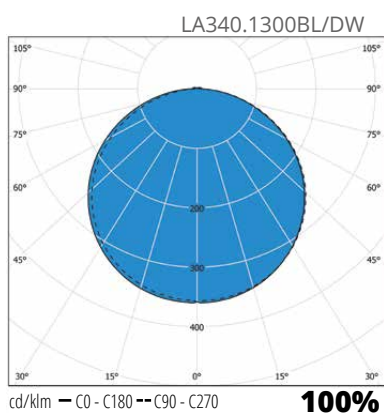

E-nummer	Typ	Beskrivning	Socket	Kg	Färg	Ljusflöde
Largo LED						
77 047 00	LA270.800BL/DW	LARGO LED 9W 830/840	LED	1,67	svart	800/400 lm
77 047 02	LA340.1300BL/DW	LARGO LED 15W 830/840	LED	2,53	svart	1300/850/600 lm
Largo LED med visir						
77 047 04	LA270L.800BL/DW	LARGO L LED 9W 830/840	LED	1,82	svart	650/330 lm
77 047 06	LA340L.1300BL/DW	LARGO L LED 15W 830/840	LED	2,77	svart	1000/700/500 lm
Largo LED Radar						
77 047 01	LA270R.800BL/DW	LARGO LED R 10W 830/840	LED	1,72	svart	800/400 lm
77 047 03	LA340R.1300BL/DW	LARGO LED R 16W 830/840	LED	2,58	svart	1300/850/600 lm
Largo LED Radar med visir						
77 047 05	LA270LR.800BL/DW	LARGO L LED R 10W 830/840	LED	1,88	svart	650/330 lm
77 047 07	LA340LR.1300BL/DW	LARGO L LED R 16W 830/840	LED	2,82	svart	1000/700/500 lm