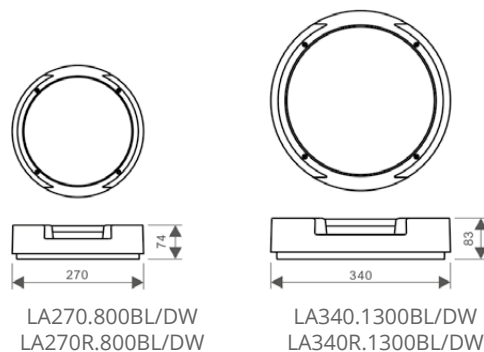

Konstruktion

- › Stomme av aluminium
- › Kupa av UV-beständig polykarbonat
- › LED DualWhite-modeller:
9W och 16W. Ljusflöde se tabell
- › Ra > 80, effektfaktor >0,90
- › Drifttemperatur - 20 °C – + 30 °C
- › LED-armaturernas livslängd 50 000 h, T_a=25 °C

Montering

- › Vägg- eller takmontage, -o- 3x2,5 mm²
- › Förberedd för genomkoppling i sidan
- › Installation från bak eller sida

E-nummer	Typ	Beskrivning	Socket	Kg	Färg	Ljusflöde
Largo LED						
77 047 00	LA270.800BL/DW	LARGO LED 9W 830/840	LED	1,67	svart	800/400 lm
77 047 02	LA340.1300BL/DW	LARGO LED 15W 830/840	LED	2,53	svart	1300/850/600 lm
Largo LED med visir						
77 047 04	LA270L.800BL/DW	LARGO L LED 9W 830/840	LED	1,82	svart	650/330 lm
77 047 06	LA340L.1300BL/DW	LARGO L LED 15W 830/840	LED	2,77	svart	1000/700/500 lm
Largo LED Radar						
77 047 01	LA270R.800BL/DW	LARGO LED R 10W 830/840	LED	1,72	svart	800/400 lm
77 047 03	LA340R.1300BL/DW	LARGO LED R 16W 830/840	LED	2,58	svart	1300/850/600 lm
Largo LED Radar med visir						
77 047 05	LA270LR.800BL/DW	LARGO L LED R 10W 830/840	LED	1,88	svart	650/330 lm
77 047 07	LA340LR.1300BL/DW	LARGO L LED R 16W 830/840	LED	2,82	svart	1000/700/500 lm