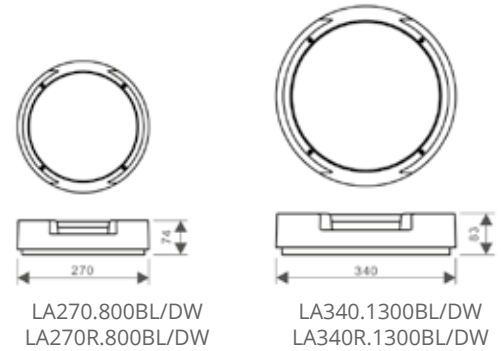

Dual
White

1 Valaisin,
2 Värilämpötilaa

”Upea yleis- ja korostusvalaisin rakennukseesi.”

Rakenne

- › Runko paineallettua alumiinia
- › Kupu uv-suojattua polykarbonaattia
- › LED-mallit:
Ottoteho 9W tai 15W, tutkamallit 10.5W ja 16.5W, valaisimien valovirrat ks. taulukko
3000 K/4000 K, vaihdettavissa piirilevyn kytkimestä
Ra > 80, tehokerroin 0,9
Käyttöympäristön lämpötila - 20 °C - + 30 °C
LED-moduulin elinikä 50 000 h (L70), T_a=25 °C

Asennus

- › Seinään tai kattoon, ketjutettava 3x2,5 mm²
- › Murtoaihiot valaisimen kyljessä pintakaapelia varten.
- › Läpiviennit pohjassa ja reunoilla

Snro	Tyyppi	Tuotenimi	Kanta	Kg	Väri	Valovirta
Largo LED						
45 032 49	LA270.800BL/DW	LARGO IP66 LED 9W 830/840	LED	1,67	Musta	800/400 lm
45 032 52	LA340.1300BL/DW	LARGO IP66 LED 15W 830/840	LED	2,53	Musta	1300/850/600 lm
Largo LED Luomella						
45 032 55	LA270L.800BL/DW	LARGO L IP66 LED 9W 830/840	LED	1,82	Musta	650/330 lm
45 032 58	LA340L.1300BL/DW	LARGO L IP66 LED 15W 830/840	LED	2,77	Musta	1000/700/500 lm
Largo LED Tutkatunnistinvalaisin						
45 032 50	LA270R.800BL/DW	LARGO IP66 LED 10.5W 830/840 R	LED	1,72	Musta	800/400 lm
45 032 53	LA340R.1300BL/DW	LARGO IP66 LED 16.5W 830/840 R	LED	2,58	Musta	1300/850/600 lm
Largo LED Luomella ja tutkatunnistimella						
45 032 56	LA270LR.800BL/DW	LARGO L IP66 LED 10.5W 830/840 R	LED	1,88	Musta	650/330 lm
45 032 59	LA340LR.1300BL/DW	LARGO L IP66 LED 16.5W 830/840 R	LED	2,82	Musta	1000/700/500 lm