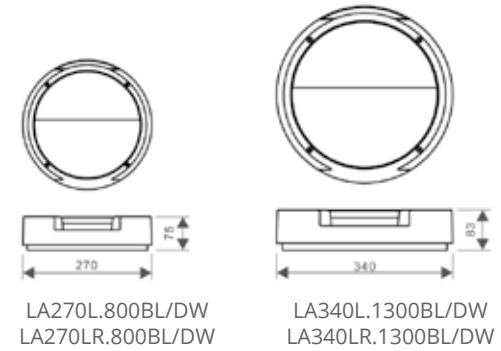

Dual
White

1 Valaisin,
2 Värilämpötilaa

”Upea yleis- ja korostusvalaisin rakennukseesi.”

Rakenne

- › Runko paineallettua alumiinia
- › Kupu uv-suojattua polykarbonaattia
- › LED-mallit:
Ottoteho 9W tai 15W, tutkamallit 10.5W ja 16.5W, valaisimien valovirrat ks. taulukko
3000 K/4000 K, vaihdettavissa piirilevyn kytkimestä
Ra > 80, tehokerroin 0,9
Käyttöympäristön lämpötila - 20 °C - + 30 °C
LED-moduulin elinikä 50 000 h (L70), T_a=25 °C

Asennus

- › Seinään tai kattoon, ketjutettava 3x2,5 mm²
- › Murtoaihiot valaisimen kyljessä pintakaapelia varten.
- › Läpiviennit pohjassa ja reunoilla

Snro	Tyyppi	Tuotenimi	Kanta	Kg	Väri	Valovirta
Largo LED						
45 032 49	LA270.800BL/DW	LARGO IP66 LED 9W 830/840	LED	1,67	Musta	800/400 lm
45 032 52	LA340.1300BL/DW	LARGO IP66 LED 15W 830/840	LED	2,53	Musta	1300/850/600 lm
Largo LED Luomella						
45 032 55	LA270L.800BL/DW	LARGO L IP66 LED 9W 830/840	LED	1,82	Musta	650/330 lm
45 032 58	LA340L.1300BL/DW	LARGO L IP66 LED 15W 830/840	LED	2,77	Musta	1000/700/500 lm
Largo LED Tutkatunnistinvalaisin						
45 032 50	LA270R.800BL/DW	LARGO IP66 LED 10.5W 830/840 R	LED	1,72	Musta	800/400 lm
45 032 53	LA340R.1300BL/DW	LARGO IP66 LED 16.5W 830/840 R	LED	2,58	Musta	1300/850/600 lm
Largo LED Luomella ja tutkatunnistimella						
45 032 56	LA270LR.800BL/DW	LARGO L IP66 LED 10.5W 830/840 R	LED	1,88	Musta	650/330 lm
45 032 59	LA340LR.1300BL/DW	LARGO L IP66 LED 16.5W 830/840 R	LED	2,82	Musta	1000/700/500 lm