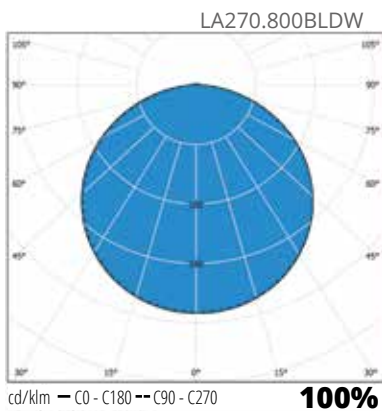

Snro	Tyyppi	Tuotenimi	Kanta	Kg	Väri	Valovirta
Largo LED						
45 032 49	LA270.800BL/DW	LARGO IP66 LED 9W 830/840	LED	1,67	Musta	800/400 lm
45 032 52	LA340.1300BL/DW	LARGO IP66 LED 15W 830/840	LED	2,53	Musta	1300/850/600 lm
Largo LED Luomella						
45 032 55	LA270L.800BL/DW	LARGO L IP66 LED 9W 830/840	LED	1,82	Musta	650/330 lm
45 032 58	LA340L.1300BL/DW	LARGO L IP66 LED 15W 830/840	LED	2,77	Musta	1000/700/500 lm
Largo LED Tutkatunnistinvalaisin						
45 032 50	LA270R.800BL/DW	LARGO IP66 LED 10.5W 830/840 R	LED	1,72	Musta	800/400 lm
45 032 53	LA340R.1300BL/DW	LARGO IP66 LED 16.5W 830/840 R	LED	2,58	Musta	1300/850/600 lm
Largo LED Luomella ja tutkatunnistimella						
45 032 56	LA270LR.800BL/DW	LARGO L IP66 LED 10.5W 830/840 R	LED	1,88	Musta	650/330 lm
45 032 59	LA340LR.1300BL/DW	LARGO L IP66 LED 16.5W 830/840 R	LED	2,82	Musta	1000/700/500 lm