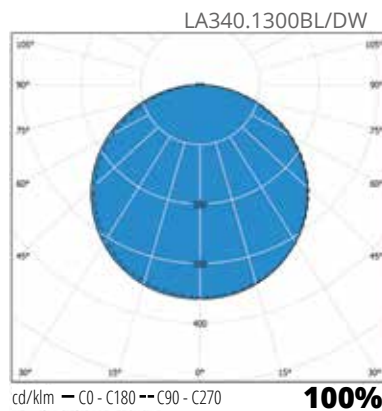

Snro	Tyyppi	Tuotenimi	Kanta	Kg	Väri	Valovirta
Largo LED						
45 032 49	LA270.800BL/DW	LARGO IP66 LED 9W 830/840	LED	1,67	Musta	800/400 lm
45 032 52	LA340.1300BL/DW	LARGO IP66 LED 15W 830/840	LED	2,53	Musta	1300/850/600 lm
Largo LED Luomella						
45 032 55	LA270L.800BL/DW	LARGO L IP66 LED 9W 830/840	LED	1,82	Musta	650/330 lm
45 032 58	LA340L.1300BL/DW	LARGO L IP66 LED 15W 830/840	LED	2,77	Musta	1000/700/500 lm
Largo LED Tutkatunnistinvalaisin						
45 032 50	LA270R.800BL/DW	LARGO IP66 LED 10.5W 830/840 R	LED	1,72	Musta	800/400 lm
45 032 53	LA340R.1300BL/DW	LARGO IP66 LED 16.5W 830/840 R	LED	2,58	Musta	1300/850/600 lm
Largo LED Luomella ja tutkatunnistimella						
45 032 56	LA270LR.800BL/DW	LARGO L IP66 LED 10.5W 830/840 R	LED	1,88	Musta	650/330 lm
45 032 59	LA340LR.1300BL/DW	LARGO L IP66 LED 16.5W 830/840 R	LED	2,82	Musta	1000/700/500 lm