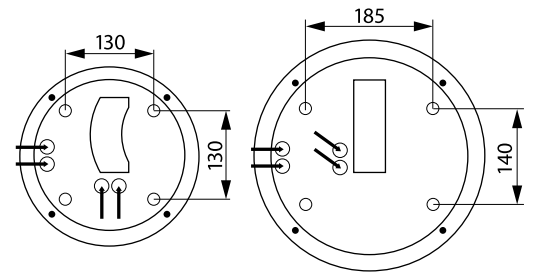

Dual
White

1 Valaisin,
2 Värilämpötilaa

”Upea yleis- ja korostusvalaisin rakennukseesi.”

Rakenne

- › Runko paineallettua alumiinia
- › Kupu uv-suojattua polykarbonaattia
- › LED-mallit:
Ottoteho 9W tai 15W, tutkamallit 10.5W ja 16.5W, valaisimien valovirrat ks. taulukko
3000 K/4000 K, vaihdettavissa piirilevyn kytkimestä
Ra > 80, tehokerroin 0,9
Käyttöympäristön lämpötila - 20 °C - + 30 °C
LED-moduulin elinikä 50 000 h (L70), T_a=25 °C

Asennus

- › Seinään tai kattoon, ketjutettava 3x2,5 mm²
- › Murtoaihiot valaisimen kyljessä pintakaapelia varten.
- › Läpiviennit pohjassa ja reunoilla

Snro	Tyyppi	Tuotenimi	Kanta	Kg	Väri	Valovirta
Largo LED						
45 032 49	LA270.800BL/DW	LARGO IP66 LED 9W 830/840	LED	1,67	Musta	800/400 lm
45 032 52	LA340.1300BL/DW	LARGO IP66 LED 15W 830/840	LED	2,53	Musta	1300/850/600 lm
Largo LED Luomella						
45 032 55	LA270L.800BL/DW	LARGO L IP66 LED 9W 830/840	LED	1,82	Musta	650/330 lm
45 032 58	LA340L.1300BL/DW	LARGO L IP66 LED 15W 830/840	LED	2,77	Musta	1000/700/500 lm
Largo LED Tutkatunnistinvalaisin						
45 032 50	LA270R.800BL/DW	LARGO IP66 LED 10.5W 830/840 R	LED	1,72	Musta	800/400 lm
45 032 53	LA340R.1300BL/DW	LARGO IP66 LED 16.5W 830/840 R	LED	2,58	Musta	1300/850/600 lm
Largo LED Luomella ja tutkatunnistimella						
45 032 56	LA270LR.800BL/DW	LARGO L IP66 LED 10.5W 830/840 R	LED	1,88	Musta	650/330 lm
45 032 59	LA340LR.1300BL/DW	LARGO L IP66 LED 16.5W 830/840 R	LED	2,82	Musta	1000/700/500 lm