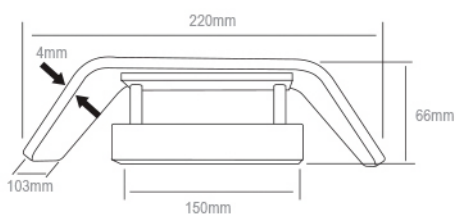

# Lampett

LED

Lampett är en stilren väggarmatur som ger ett harmoniskt ljus. Lampett lämpar sig särskilt bra i korridorer, trappspindlar och som dekorbelysning.

“Harmoniskt ljus var  
än du önskar!”

### Konstruktion

- › Stomme och skärm av aluminium
- › 9W/600lm
- › 3000 K, Ra >90
- › LED-armaturens livslängd 30 000h
- › Triac-dimbar

### Montering

- › Väggh monterad
- › -o 3x2,5 mm<sup>2</sup>

E-nummer	Typ	Beskrivning	Kg	Ljusflöde
Lampett				
70 144 00	LM9220D/3K	LM9220D/3K LED 9W/830 WH	1,6	600 lm