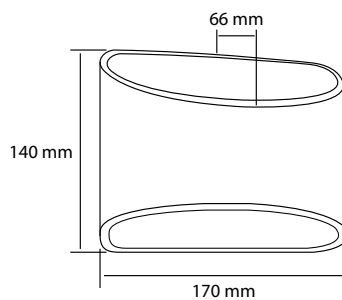

Lampett ja Luxova

LED

Koristeellinen seinävalaisin julkisiin tiloihin ja koteihin.

Lampett

Luxova

”Laatua ja miellyttävää
muotoilua julkisiin tiloi-
hin ja koteihin.”

Rakenne

- › Runko valkoiseksi maalattua alumiinia
- › Ottoteho 9W, valaisimen valovirta 600 lm
- › Väriämpötila 3000 K, Ra > 90
- › LED-valaisimen elinikä 30 000 h
- › Triac-himmennettävä

Asennus

- › Asennus seinäpintaan
- › -o 3x2,5 mm²

Lampett

Luxova

Snro	Tyyppi	Tuotenimi	Kg	Valovirta
Lampett				
42 076 02	LM9220D/3K	LM9220D/3K LED 9W/830 WH	1,6	600 lm
Luxova				
42 076 06	LX8170D/3K	LX8170D/3K LED 8W/830 WH	1,6	600 lm