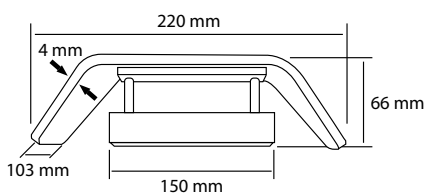

Lampett ja Luxova

LED

Koristeellinen seinävalaisin julkisiin tiloihin ja koteihin.

Lampett

Luxova

”Laatua ja miellyttävää
muotoilua julkisiin tiloi-
hin ja koteihin.”

Rakenne

- › Runko valkoiseksi maalattua alumiinia
- › Ottoteho 9W, valaisimen valovirta 600 lm
- › Väriämpötila 3000 K, Ra > 90
- › LED-valaisimen elinikä 30 000 h
- › Triac-himmennettävä

Asennus

- › Asennus seinäpintaan
- › -o 3x2,5 mm²

Lampett

Luxova

Snro	Tyyppi	Tuotenimi	Kg	Valovirta
Lampett				
42 076 02	LM9220D/3K	LM9220D/3K LED 9W/830 WH	1,6	600 lm
Luxova				
42 076 06	LX8170D/3K	LX8170D/3K LED 8W/830 WH	1,6	600 lm