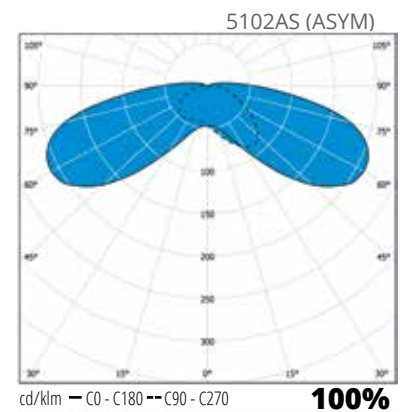

“Valaistumukavuutta kulkuteille, Kazu muuntuu moneen paikkaan.”

Rakenne

- › Runko pulverimaalattua painevalettua alumiinia
- › Kupu UV-suojattua polykarbonaattia
- › Väri: RAL 7038

Valotekniset tiedot

- › Symmetrinen ja epäsymmetrinen valonjako
- › Ottotehot 54W-79W
- › Valovirrat 4900 lm-7900 lm
- › Värintoistoindeksi CRI>70
- › Tehokerroin > 0,9
- › Hajavalon tuotto < 1,0 %
- › LED-moduulin elinikä 100 000h T_a=25 °C:
350mA & 500mA (L80B10); 700mA & 1000mA (L70B10)
- › Käyttöympäristön lämpötila -20 °C - +55 °C
- › Ylijännitesuoja 10kV

Asennus

- › Asennus ø 60 mm pylvääseen
- › Kiinnitys kuudella ruuvilla, ruuvit ruostumatonta terästä
- › 5 metrin liitosjohto 2x1,5 mm²

Tilauksesta

- › Schröder-valikoimasta löytyy tarvittaessa lisää teho-, optiikka- ja ohjausvaihtoehtoja