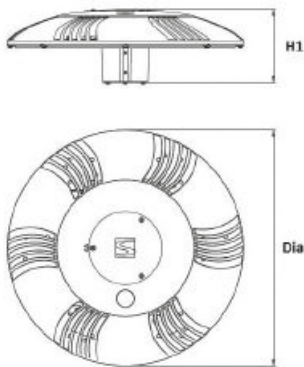

“Valaistumukavuutta kulkuteille, Kazu muuntuu moneen paikkaan.”

Rakenne

- › Runko pulverimaalattua painevalettua alumiinia
- › Kupu UV-suojattua polykarbonaattia
- › Väri: RAL 7038

Valotekniset tiedot

- › Symmetrinen ja epäsymmetrinen valonjako
- › Ottotehot 54W-79W
- › Valovirrat 4900 lm-7900 lm
- › Värintoistoindeksi CRI>70
- › Tehokerroin > 0,9
- › Hajavalon tuotto < 1,0 %
- › LED-moduulin elinikä 100 000h T_a=25 °C:
350mA & 500mA (L80B10); 700mA & 1000mA (L70B10)
- › Käyttöympäristön lämpötila -20 °C - +55 °C
- › Ylijännitesuoja 10kV

Asennus

- › Asennus ø 60 mm pylvääseen
- › Kiinnitys kuudella ruuvilla, ruuvit ruostumatonta terästä
- › 5 metrin liitosjohto 2x1,5 mm²

Tilauksesta

- › Schröder-valikoimasta löytyy tarvittaessa lisää teho-, optiikka- ja ohjausvaihtoehtoja