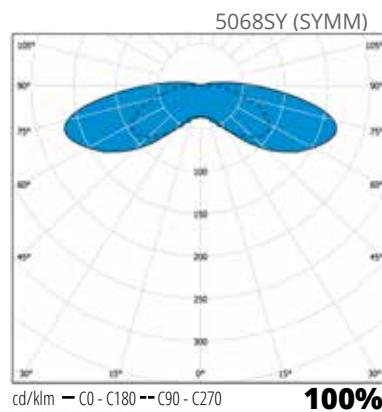

“Valaistumukavuutta kulkuteille, Kazu muuntuu moneen paikkaan.”

Rakenne

- › Runko pulverimaalattua painevalettua alumiinia
- › Kupu UV-suojattua polykarbonaattia
- › Väri: RAL 7038

Valotekniset tiedot

- › Symmetrinen ja epäsymmetrinen valonjako
- › Ottotehot 54W-79W
- › Valovirrat 4900 lm-7900 lm
- › Värintoistoindeksi CRI>70
- › Tehokerroin > 0,9
- › Hajavalon tuotto < 1,0 %
- › LED-moduulin elinikä 100 000h T_a=25 °C:
350mA & 500mA (L80B10); 700mA & 1000mA (L70B10)
- › Käyttöympäristön lämpötila -20 °C - +55 °C
- › Ylijännitesuoja 10kV

Asennus

- › Asennus ø 60 mm pylvääseen
- › Kiinnitys kuudella ruuvilla, ruuvit ruostumatonta terästä
- › 5 metrin liitosjohto 2x1,5 mm²

Tilauksesta

- › Schröder-valikoimasta löytyy tarvittaessa lisää teho-, optiikka- ja ohjausvaihtoehtoja